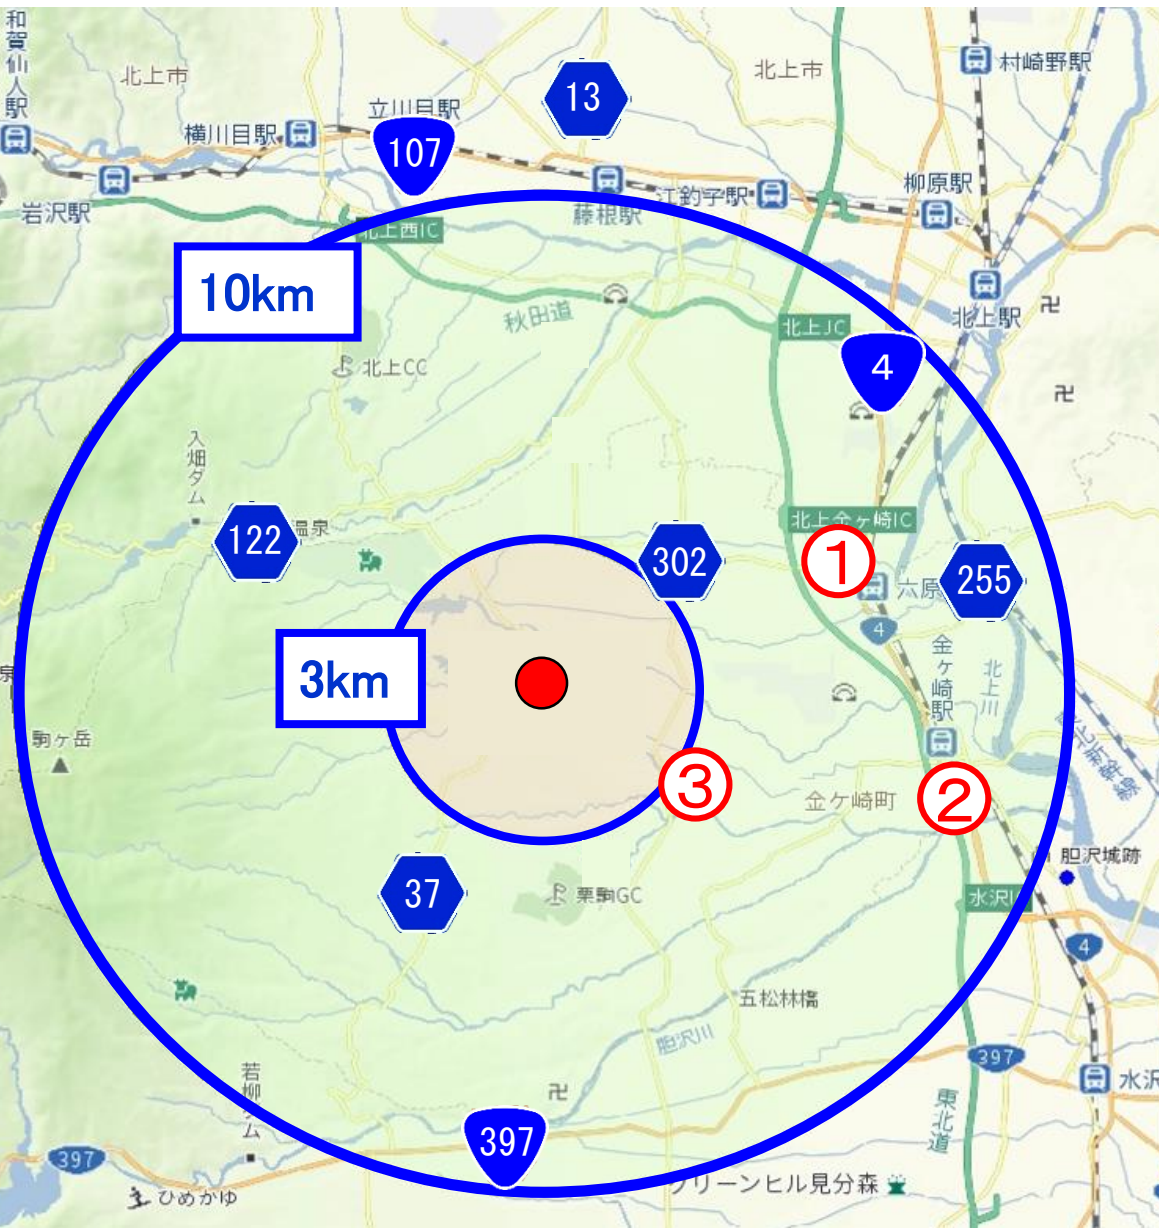

高病原性鳥インフルエンザ消毒ポイント (令和5年3月16日現在)

畜産関係車両対象

No.	設置区域	施設等の名称	場 所	近隣の主要道路	消毒方式	消毒時間	備考
1	搬出制限区域 (半径10km)	相去パーキング	北上市相去町笹長根	国道4号線	噴霧	24時間	3月14日9時 運営開始
2		史跡鳥海柵跡駐車場	金ヶ崎町西根原添下	国道4号線	噴霧	24時間	3月14日9時 運営開始
3	移動制限区域 (半径3km)	西部地区生涯教育センター	金ヶ崎町西根高谷野原904-4	県道302号線	噴霧	24時間	3月14日9時 運営開始 3月16日10時半 廃止予定

No.	設置区域	施設等の名称	場 所	近隣の主要道路	消毒方式	消毒時間	備考
1	搬出制限区域 (半径10km)	相去パーキング	北上市相去町笹長根	国道4号線	噴霧	24時間	3月14日9時 運営開始
2		史跡鳥海柵跡駐車場	金ヶ崎町西根原添下	国道4号線	噴霧	24時間	3月14日9時 運営開始
3	移動制限区域 (半径3km)	旧JA全農いわて金ヶ崎コー ルドセンター	金ヶ崎町西根高谷野原79-141	県道302号線	噴霧	24時間	3月16日10時半 運営開始予定

高病原性鳥インフルエンザ消毒ポイント

令和5年3月16日現在

岩手県

- ① 相去パーキング
- ② 史跡鳥海柵跡駐車場
- ③ 旧全農いわて金ヶ崎
コールドセンター

● 発生農場

○ 制限区域