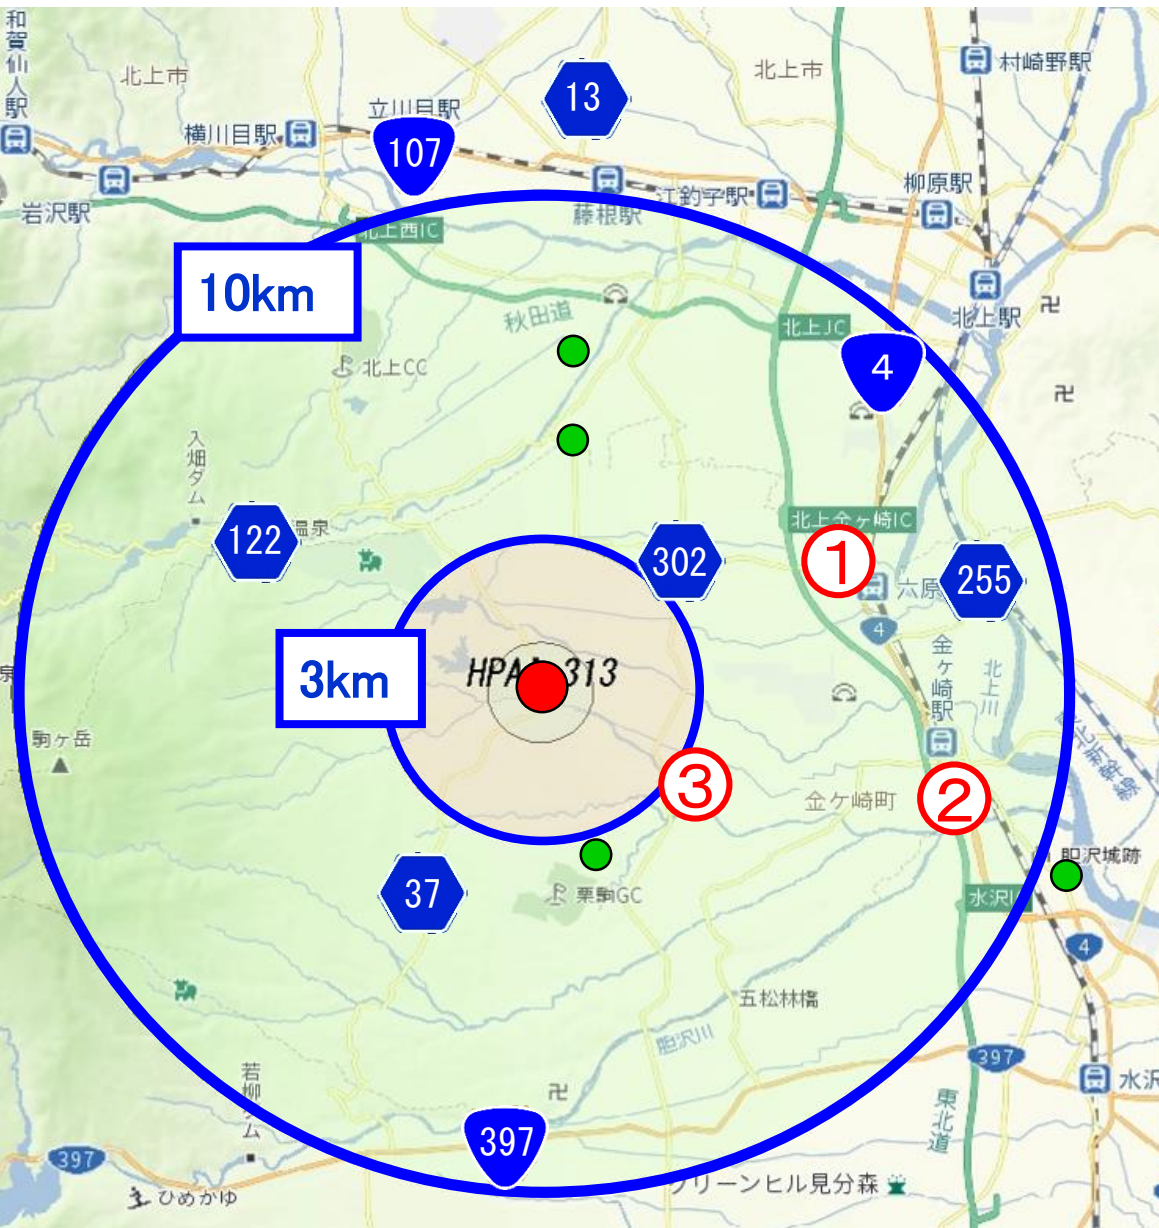

高病原性鳥インフルエンザ消毒ポイント (令和5年3月14日現在)

畜産関係車両対象

1 岩手県

No.	設置区域	施設等の名称	場 所	近隣の主要道路	消毒方式	消毒時間	備考
1	搬出制限区域 (半径10km)	相去パーキング	北上市相去町笹長根	国道4号線	噴霧	24時間	3月14日9時 運営開始予定
2		史跡鳥海柵跡駐車場	金ヶ崎町西根原添下	国道4号線	噴霧	24時間	3月14日9時 運営開始予定
3	移動制限区域 (半径3km)	西部地区生涯教育センター	金ヶ崎町西根高野野原904-4	県道302号線	噴霧	24時間	3月14日9時 運営開始予定

高病原性鳥インフルエンザ消毒ポイント

令和5年3月14日現在

岩手県

- ① 相去パーキング
- ② 史跡鳥海柵跡駐車場
- ③ 西部地区生涯学習センター

● 養鶏場

● 発生家きん飼養施設

○ 制限区域