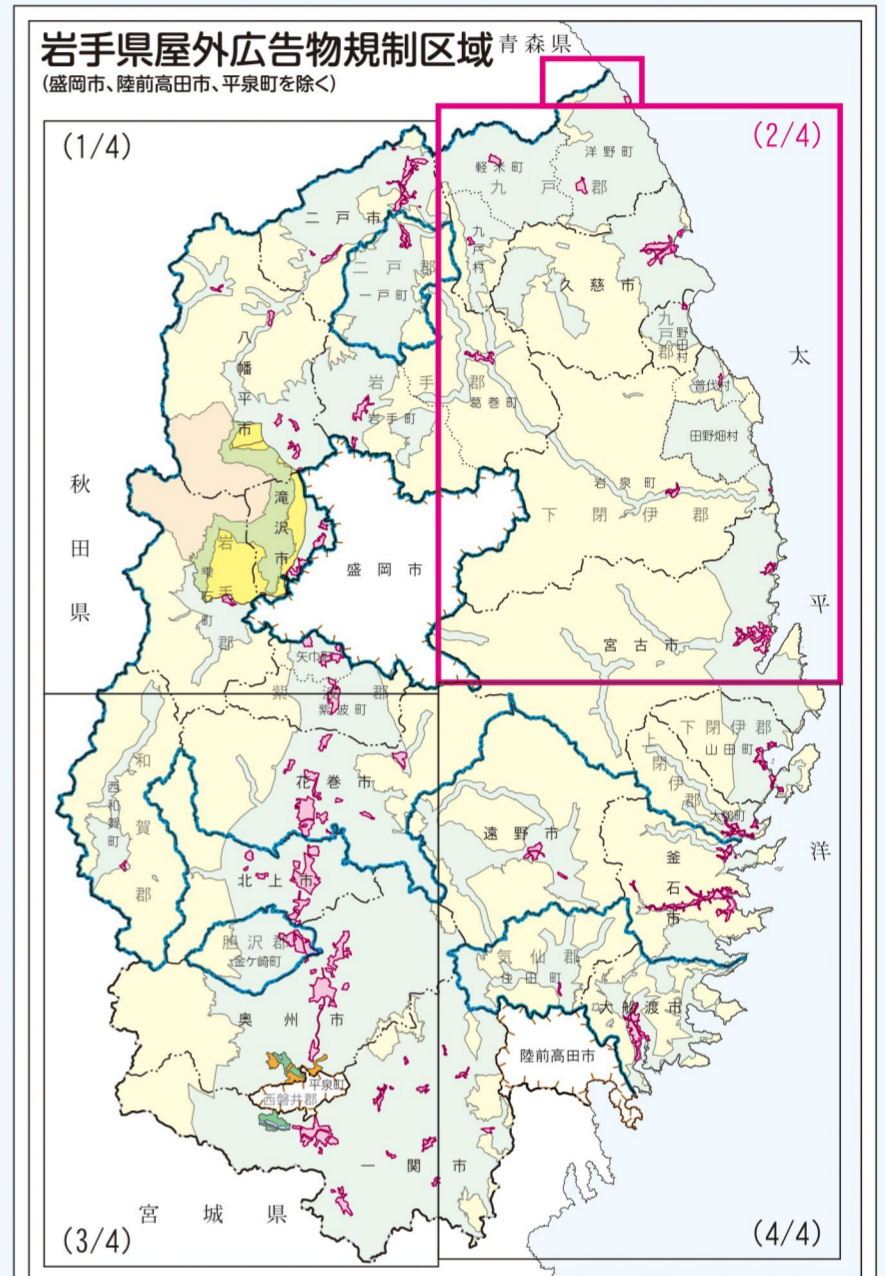

岩手県景観計画区域 及び 岩手県屋外広告物規制区域図 (2/4)

凡 例	
景 観 計 画 区 域	
	岩手県景観計画区域 (盛岡市・北上市・遠野市・一関市・陸前高田市・釜石市・奥州市・平泉町・一戸町を除く)
	自然景観地区
	農山漁村景観地区
	市街地景観地区
	○岩手山麓・八幡平周辺
	山岳景観保全地区
	山麓景観形成地区
	田園景観形成地区
	沿道景観形成地区 (沿道両側30m)
	景観行政団体市町 (盛岡市・北上市・遠野市・一関市・陸前高田市・釜石市・奥州市・平泉町・一戸町)

凡 例	
屋 外 広 告 物 規 制 区 域	
岩手県屋外広告物規制区域(盛岡市・陸前高田市・平泉町を除く)	
	自然景観地区
	○岩手山麓・八幡平周辺
	山岳景観保全地区
	山麓景観形成地区 (※景観保全型広告整備地区の許可基準区分は左記区分による。)
	農山漁村景観地区
	田園景観形成地区
	沿道景観形成地区 (沿道両側30m)
	○平泉周辺
	歴史特別景観地区
	風土歴史景観地区
	風土街並景観地区
	風土里山景観地区
	沿道景観地区 一般国道 (沿道両側500m) 主要地方道 (沿道両側100m) (※景観保全型広告整備地区の許可基準区分は左記区分による。ただし、用途地域に限っては市街地景観地区の区分による。)
	市街地景観地区
	東北新幹線(沿線両側500m)
	高速自動車国道等(沿道両側500m) (供用) (未供用) 東北縦貫自動車道 東北横断自動車道 三陸縦貫自動車道 八戸・久慈自動車道 三陸北縦貫道路 一般国道106号
	屋外広告物規制市町区域(盛岡市・陸前高田市・平泉町)

凡 例	
	高速自動車国道等
	計画線(道路)
	トンネル
	一般国道
	主要地方道
	一般国道
	鉄道(その他)
	鉄道(JR)
	東北新幹線
	市町村界
	県界