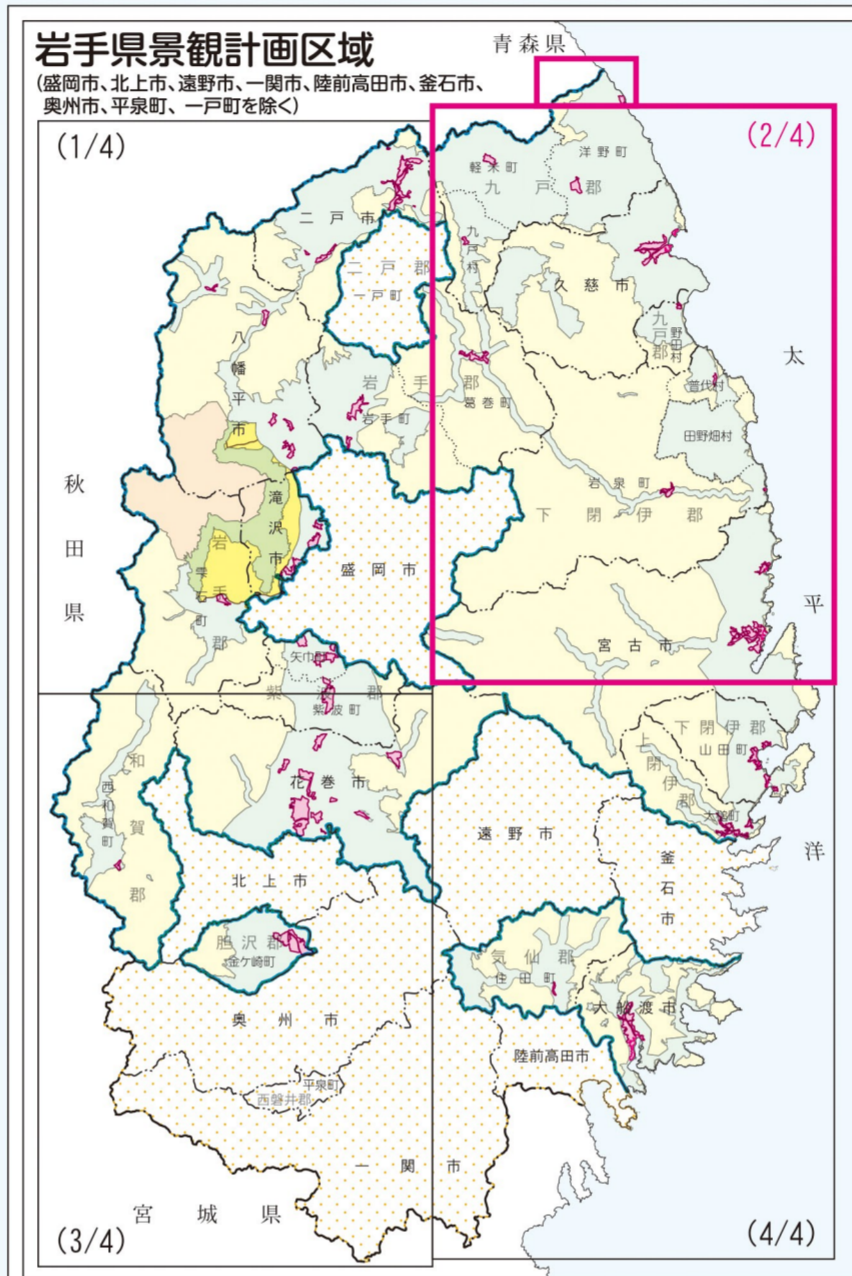

岩手県景観計画区域 及び 岩手県屋外広告物規制区域図 (2/4)

凡 例	
景 観 計 画 区 域	
	岩手県景観計画区域 (盛岡市・北上市・遠野市・一関市・陸前高田市・釜石市・奥州市・平泉町・一戸町を除く)
	自然景観地区
	農山漁村景観地区
	市街地景観地区
	○岩手山麓・八幡平周辺
	山岳景観保全地区
	山麓景観形成地区
	田園景観形成地区
	沿道景観形成地区 (沿道両側30m)
	景観行政団体市町 (盛岡市・北上市・遠野市・一関市・陸前高田市・釜石市・奥州市・平泉町・一戸町)

凡 例	
屋 外 広 告 物 規 制 区 域	
岩手県屋外広告物規制区域(盛岡市・陸前高田市・平泉町を除く)	
	自然景観地区
	○岩手山麓・八幡平周辺
	山岳景観保全地区
	山麓景観形成地区 (※景観保全型広告整備地区の許可基準区分は左記区分による。)
	農山漁村景観地区
	田園景観形成地区
	沿道景観形成地区 (沿道両側30m)
	○平泉周辺
	歴史特別景観地区
	風土歴史景観地区
	風土街並景観地区
	風土里山景観地区
	沿道景観地区 一般国道 (沿道両側500m) 主要地方道 (沿道両側100m) (※景観保全型広告整備地区の許可基準区分は左記区分による。ただし、用途地域に限っては市街地景観地区の区分による。)
	市街地景観地区
	東北新幹線(沿線両側500m)
	高速自動車国道等(沿道両側500m) (供用) (未供用) 東北縦貫自動車道 東北横断自動車道 三陸縦貫自動車道 八戸・久慈自動車道 三陸北縦貫道路 一般国道106号
	屋外広告物規制市町区域(盛岡市・陸前高田市・平泉町)

凡 例	
	高速自動車国道等
	計画線(道路)
	トンネル
	一般国道
	主要地方道
	一般国道
	鉄道(その他)
	鉄道(JR)
	東北新幹線
	市町村界
	県界