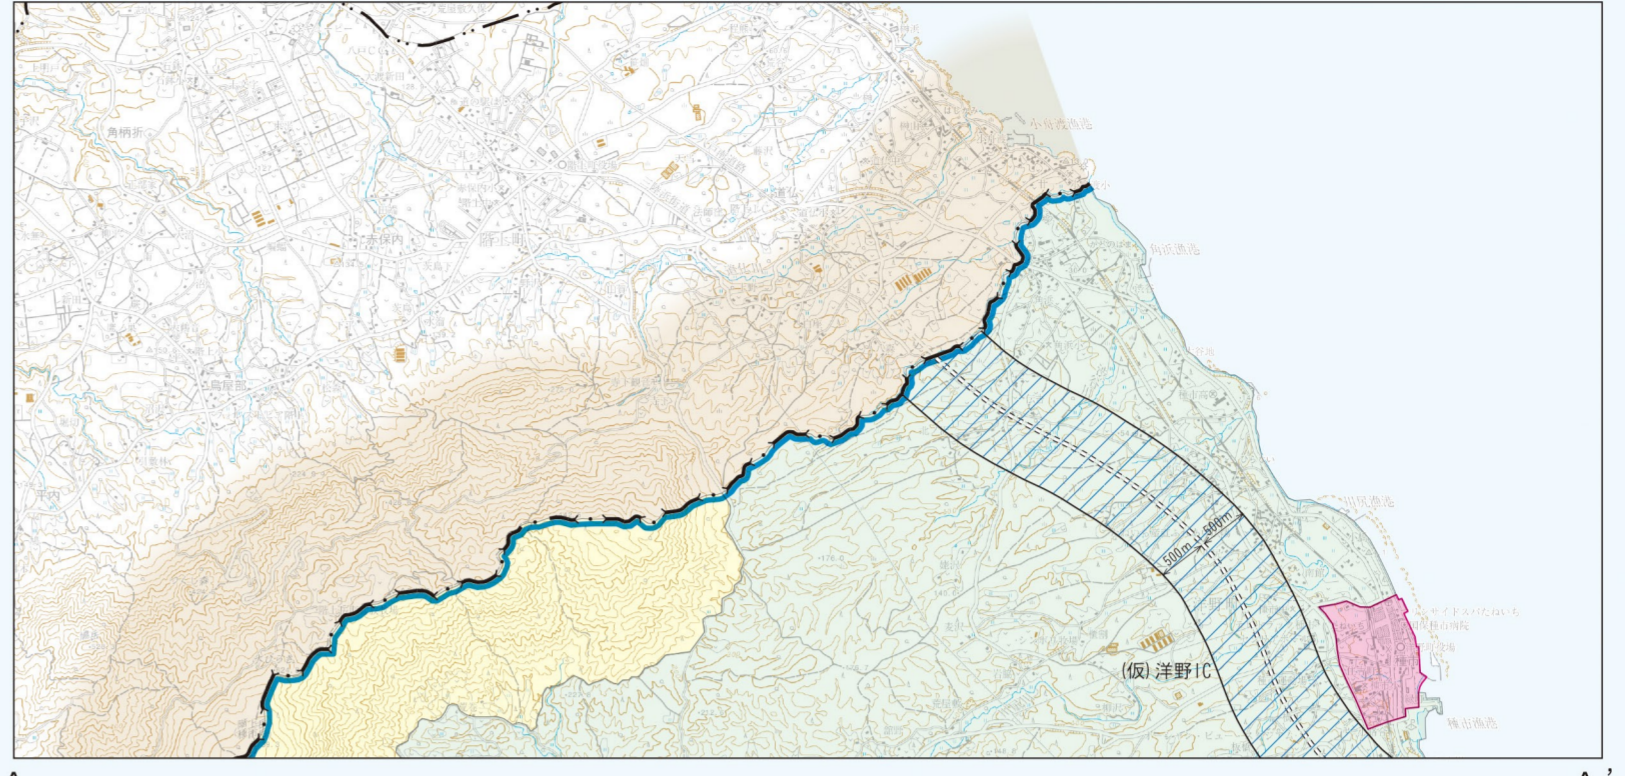

岩手県景観計画区域 及び 岩手県屋外広告物規制区域図 (2/4)

凡 例	
景 観 計 画 区 域	
	岩手県景観計画区域 (盛岡市・北上市・遠野市・一関市・陸前高田市・釜石市・奥州市・平泉町・一戸町を除く)
	自然景観地区
	農山漁村景観地区
	市街地景観地区
	○岩手山麓・八幡平周辺
	山岳景観保全地区
	山麓景観形成地区
	田園景観形成地区
	沿道景観形成地区 (沿道両側30m)
	景観行政団体市町 (盛岡市・北上市・遠野市・一関市・陸前高田市・釜石市・奥州市・平泉町・一戸町)

凡 例	
屋 外 広 告 物 規 制 区 域	
岩手県屋外広告物規制区域(盛岡市・陸前高田市・平泉町を除く)	
	自然景観地区
	○岩手山麓・八幡平周辺
	山岳景観保全地区
	山麓景観形成地区 (※景観保全型広告整備地区の許可基準区分は左記区分による。)
	農山漁村景観地区
	田園景観形成地区
	沿道景観形成地区 (沿道両側30m)
	○平泉周辺
	歴史特別景観地区
	風土歴史景観地区
	風土街並景観地区
	風土里山景観地区
	沿道景観地区 一般国道 (沿道両側500m) 主要地方道 (沿道両側100m) (※景観保全型広告整備地区の許可基準区分は左記区分による。ただし、用途地域に限っては市街地景観地区の区分による。)
	市街地景観地区
	東北新幹線(沿線両側500m)
	高速自動車国道等(沿道両側500m) (供用) (未供用) 東北縦貫自動車道 東北横断自動車道 三陸縦貫自動車道 八戸・久慈自動車道 三陸北縦貫道路 一般国道106号
	屋外広告物規制市町区域(盛岡市・陸前高田市・平泉町)

凡 例	
	高速自動車国道等
	計画線(道路)
	トンネル
	一般国道
	主要地方道
	一般国道
	鉄道(その他)
	鉄道(JR)
	東北新幹線
	市町村界
	県界