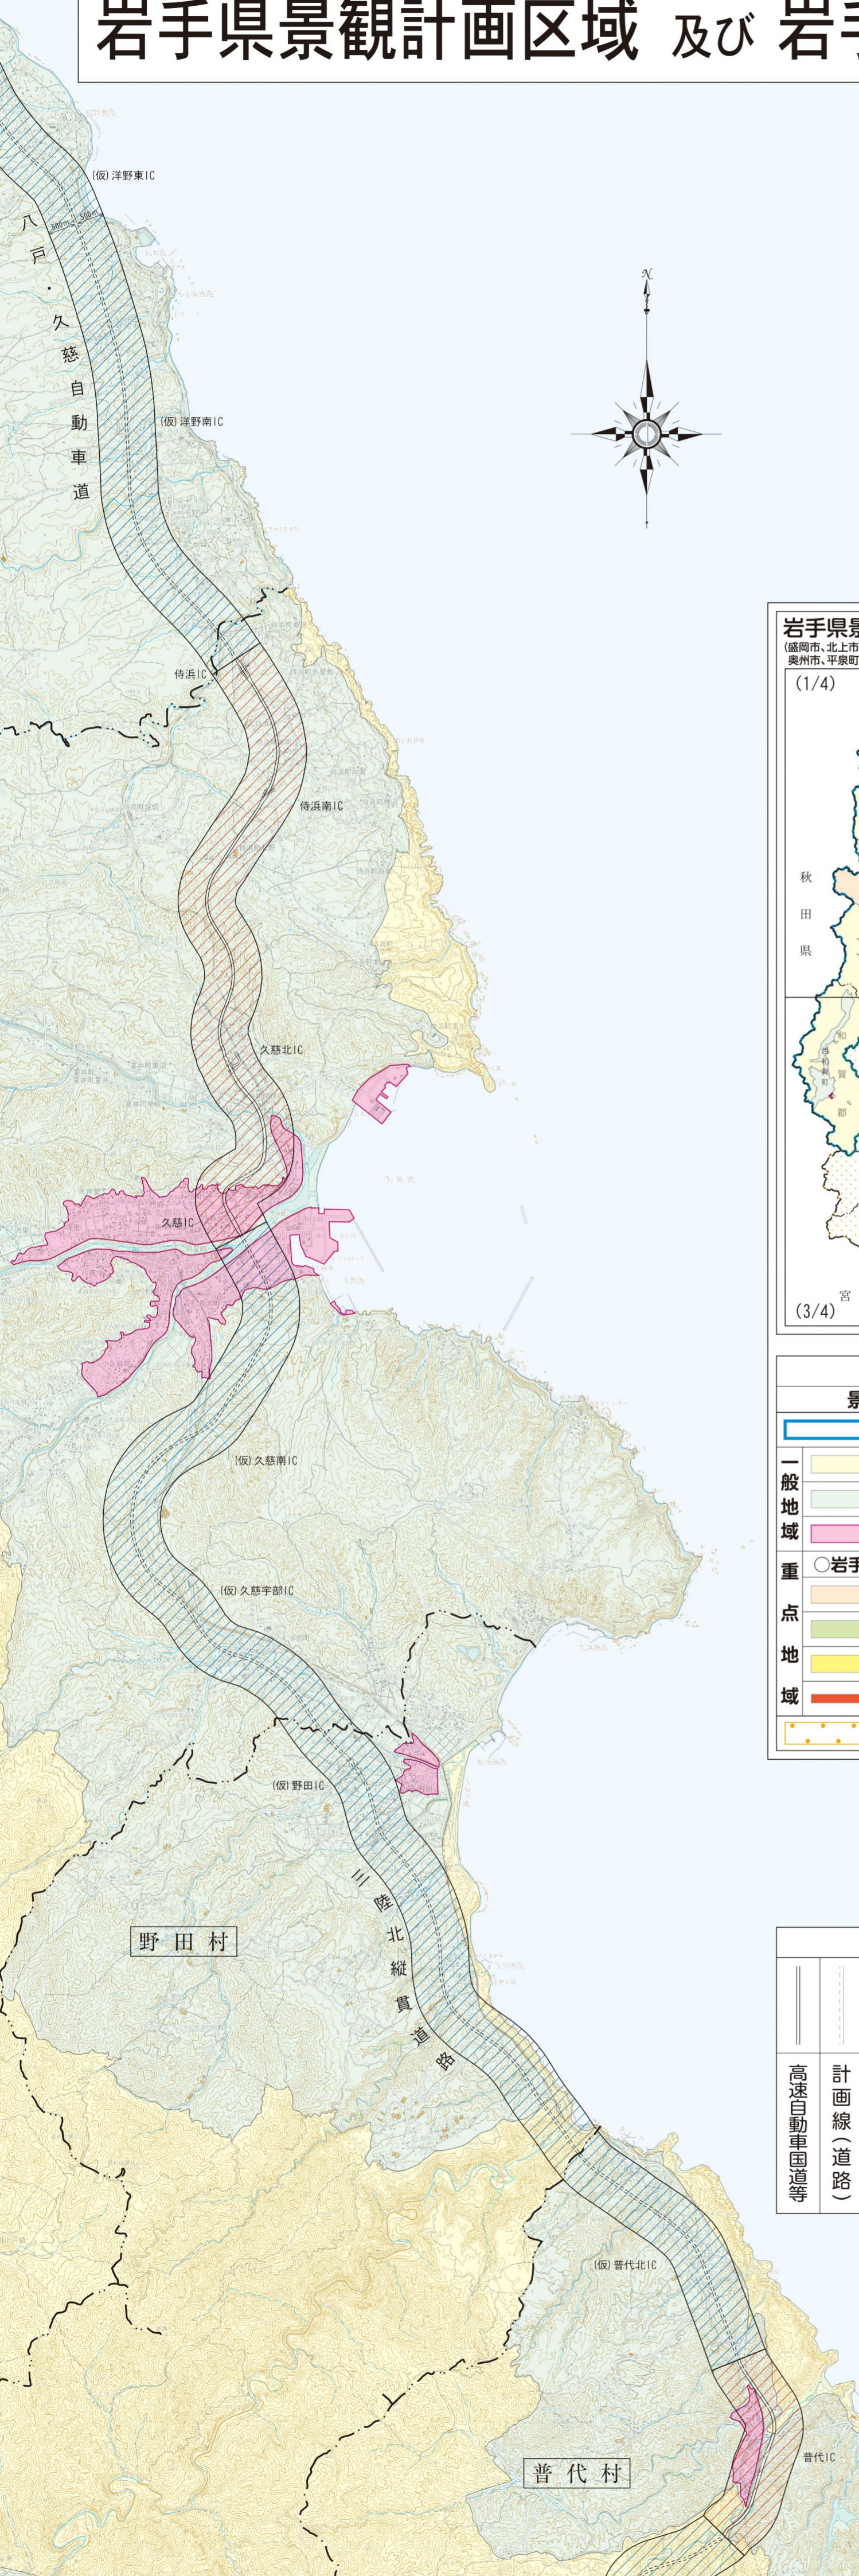

岩手県景観計画区域 及び 岩手県屋外広告物規制区域図 (2/4)

凡 例	
景 観 計 画 区 域	
	岩手県景観計画区域 (盛岡市・北上市・遠野市・一関市・陸前高田市・釜石市・奥州市・平泉町・一戸町を除く)
	自然景観地区
	農山漁村景観地区
	市街地景観地区
	○岩手山麓・八幡平周辺
	山岳景観保全地区
	山麓景観形成地区
	田園景観形成地区
	沿道景観形成地区 (沿道両側30m)
	景観行政団体市町 (盛岡市・北上市・遠野市・一関市・陸前高田市・釜石市・奥州市・平泉町・一戸町)

凡 例	
屋 外 広 告 物 規 制 区 域	
岩手県屋外広告物規制区域(盛岡市・陸前高田市・平泉町を除く)	
	自然景観地区
	○岩手山麓・八幡平周辺
	山岳景観保全地区
	山麓景観形成地区 (※景観保全型広告整備地区の許可基準区分は左記区分による。)
	農山漁村景観地区
	田園景観形成地区
	沿道景観形成地区 (沿道両側30m)
	○平泉周辺
	歴史特別景観地区
	風土歴史景観地区
	風土街並景観地区
	風土里山景観地区
	沿道景観地区 一般国道 (沿道両側500m) 主要地方道 (沿道両側100m) (※景観保全型広告整備地区の許可基準区分は左記区分による。ただし、用途地域に限っては市街地景観地区の区分による。)
	市街地景観地区
	東北新幹線(沿線両側500m)
	高速自動車国道等(沿道両側500m) (供用) (未供用) 東北縦貫自動車道 東北横断自動車道 三陸縦貫自動車道 八戸・久慈自動車道 三陸北縦貫道路 一般国道106号
	屋外広告物規制市町区域(盛岡市・陸前高田市・平泉町)

凡 例	
	高速自動車国道等
	計画線(道路)
	トンネル
	一般国道
	主要地方道
	一般国道
	鉄道(その他)
	鉄道(JR)
	東北新幹線
	市町村界
	県界