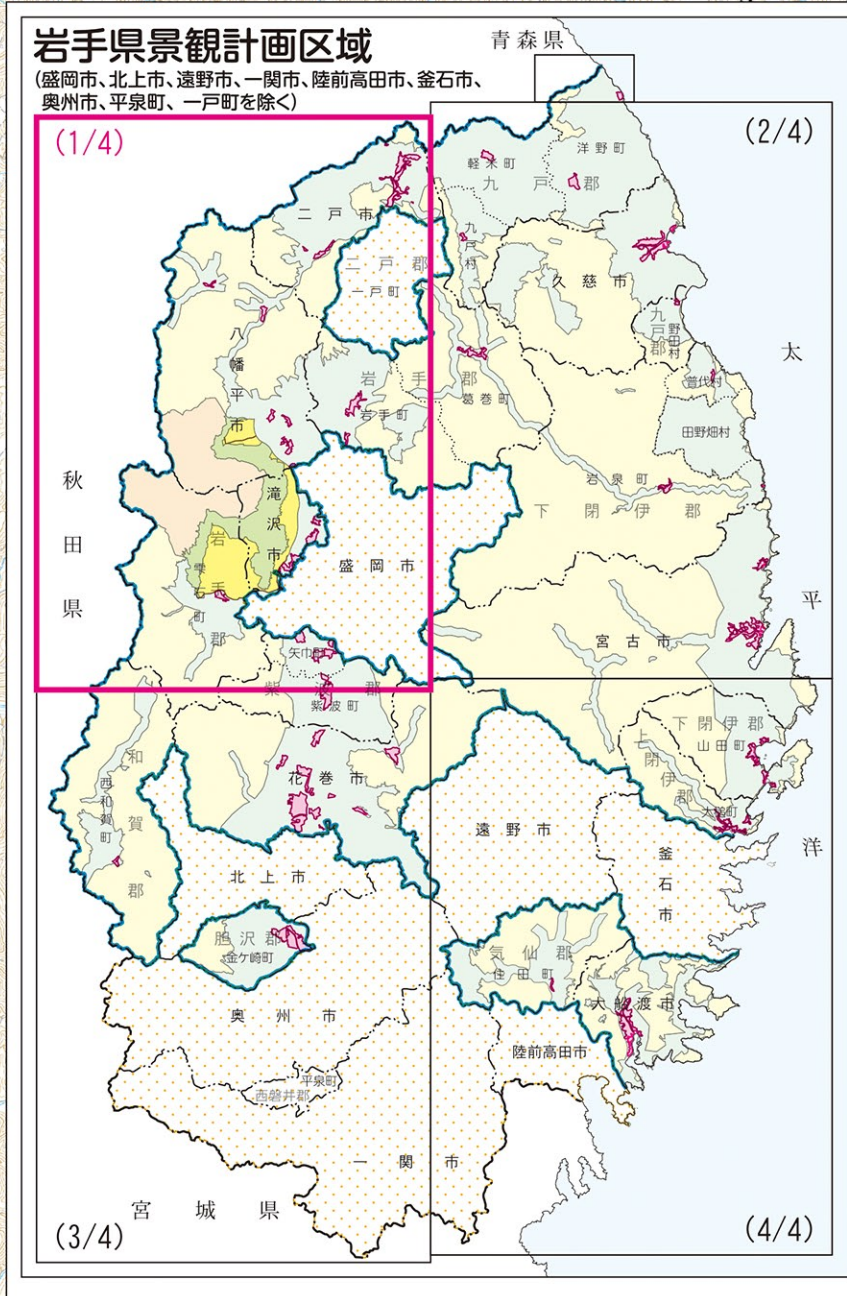

岩手県景観計画区域 及び 岩手県屋外広告物規制区域図(1/4)

景観計画区域

岩手県景観計画区域	自然景観地区	農山漁村景観地区	市街地景観地区
○岩手山麓・八幡平周辺	山岳景観保全地区	山麓景観形成地区	田園景観形成地区
沿道景観形成地区	沿道景観形成地区	景観行政団体市町	

屋外広告物規制区域

自然景観地区	○岩手山麓・八幡平周辺	伊藤景観形成地区	沿道景観形成地区	山麓景観形成地区	山麓景観形成地区
農山漁村景観地区	沿道景観形成地区	沿道景観形成地区	沿道景観形成地区	沿道景観形成地区	沿道景観形成地区
市街地景観地区	沿道景観形成地区	沿道景観形成地区	沿道景観形成地区	沿道景観形成地区	沿道景観形成地区

凡例

計画線	トンネル	一般国道	主要地方道	一般道	鉄道(A)	鉄道(B)	鉄道(C)	市界	町界	村界	界
-----	------	------	-------	-----	-------	-------	-------	----	----	----	---

景観保全型屋外広告物規制区域

市街地景観地区	東北新幹線(沿線両側500m)	高速自動車国道等(沿道両側500m)	東北縦貫自動車道	東北縦貫自動車道	東北縦貫自動車道	東北縦貫自動車道	東北縦貫自動車道	東北縦貫自動車道	東北縦貫自動車道	東北縦貫自動車道	東北縦貫自動車道
---------	-----------------	--------------------	----------	----------	----------	----------	----------	----------	----------	----------	----------