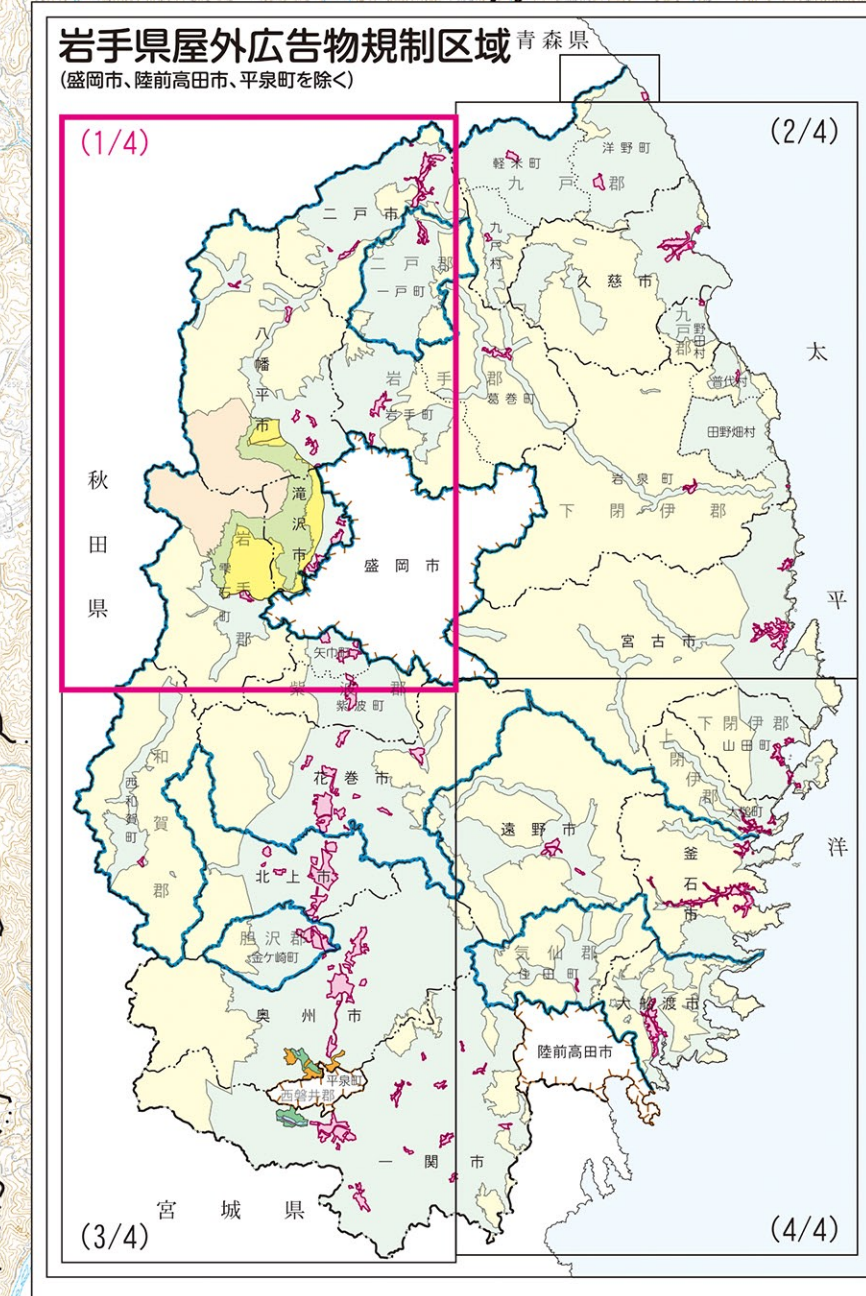

岩手県景観計画区域 及び 岩手県屋外広告物規制区域図(1/4)

景観計画区域

岩手県景観計画区域	自然景観地区	農山漁村景観地区	市街地景観地区
○岩手山麓・八幡平周辺	山岳景観保全地区	山麓景観形成地区	田園景観形成地区
沿道景観形成地区	沿道景観形成地区	景観行政団体市町	

屋外広告物規制区域

自然景観地区	○岩手山麓・八幡平周辺	伊藤景観形成地区	沿道景観形成地区	山麓景観形成地区	山麓景観形成地区
農山漁村景観地区	沿道景観形成地区	沿道景観形成地区	沿道景観形成地区	沿道景観形成地区	沿道景観形成地区
市街地景観地区	沿道景観形成地区	沿道景観形成地区	沿道景観形成地区	沿道景観形成地区	沿道景観形成地区

凡例

計画線	トンネル	一般国道	主要地方道	一般道	鉄道(A)	鉄道(B)	鉄道(C)	市界	町界	村界	界
-----	------	------	-------	-----	-------	-------	-------	----	----	----	---

景観保全型屋外広告物規制区域

市街地景観地区	東北新幹線(沿線両側500m)	高速自動車国道等(沿道両側500m)	東北縦貫自動車道	東北縦貫自動車道	東北縦貫自動車道	東北縦貫自動車道	東北縦貫自動車道	東北縦貫自動車道	東北縦貫自動車道	東北縦貫自動車道	東北縦貫自動車道
---------	-----------------	--------------------	----------	----------	----------	----------	----------	----------	----------	----------	----------