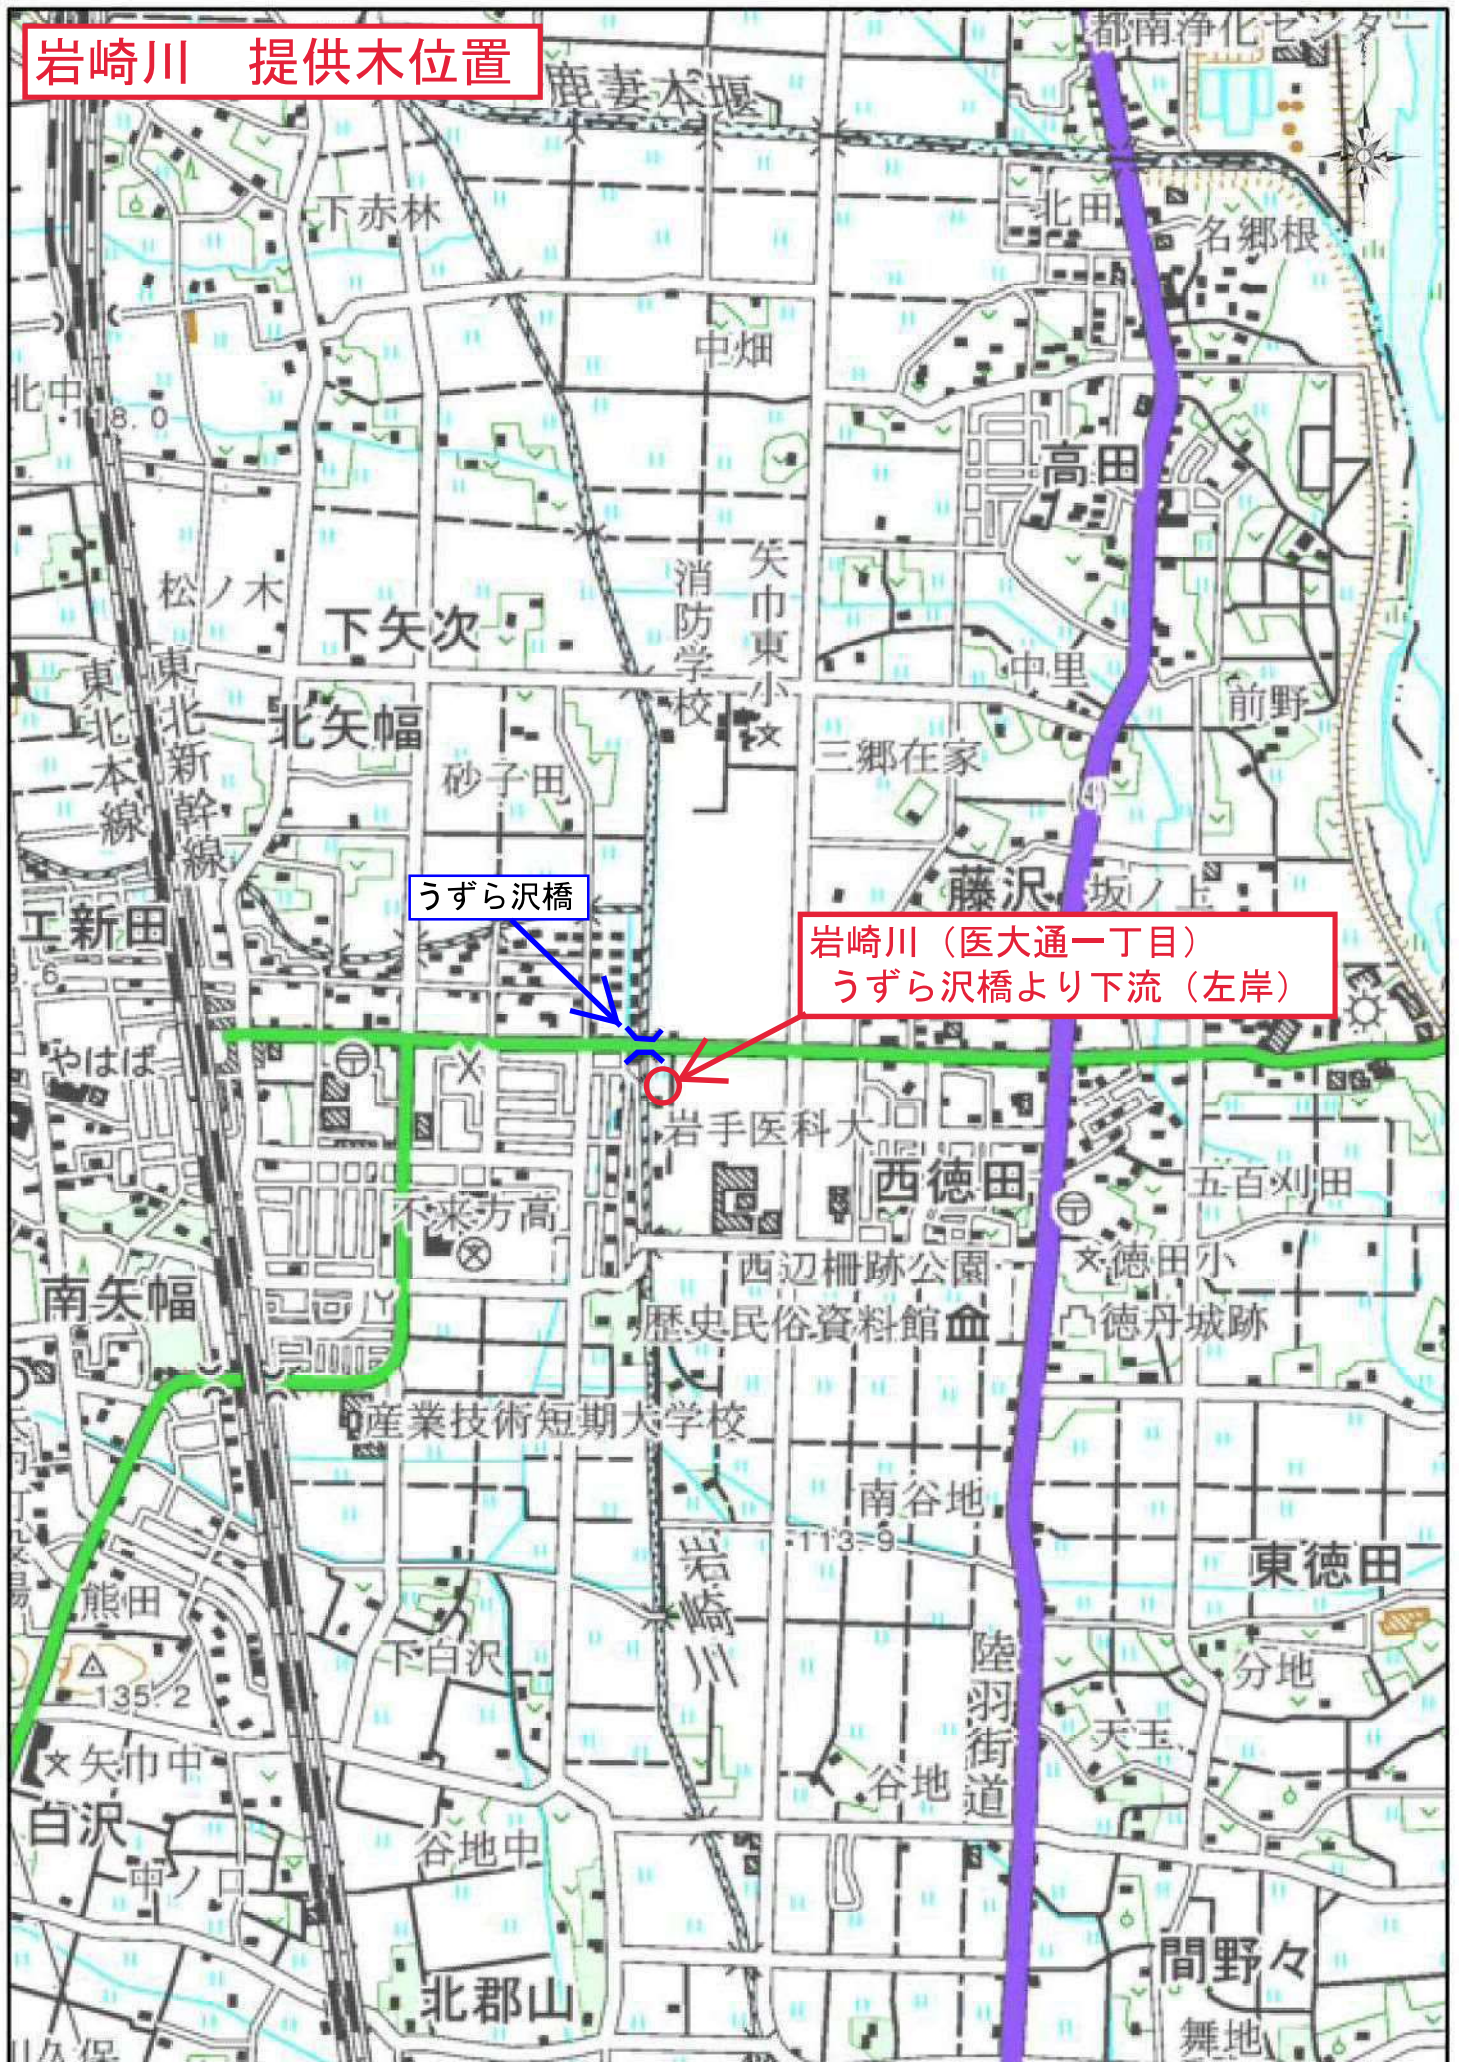

岩崎川 提供木位置

うずら沢橋

岩崎川 (医大通一丁目)
うずら沢橋より下流 (左岸)

【岩崎川 うずら沢橋 左岸 下流】