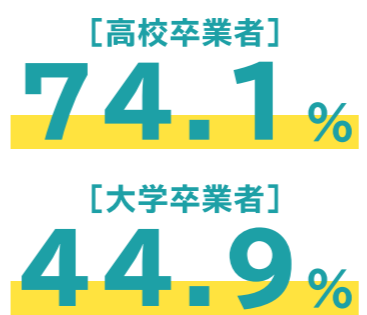

新卒者の県内就職率(2021年度)

出典：岩手労働局「2022年3月新規高等学校卒業者の職業紹介状況」「2022年3月新規大学等卒業者の就職内定状況」

県外で暮らす岩手出身者の中にも、将来的なUターンを考え始めた方がいらっしやるのではないのでしょうか。勤務地や労働時間に縛られた働き方から、よりワークライフバランスを重視した働き方へ。働きやすさ・暮らしやすさに注目すると、岩手のさまざまな魅力が見えてきます。

「特集1」いわての就職支援