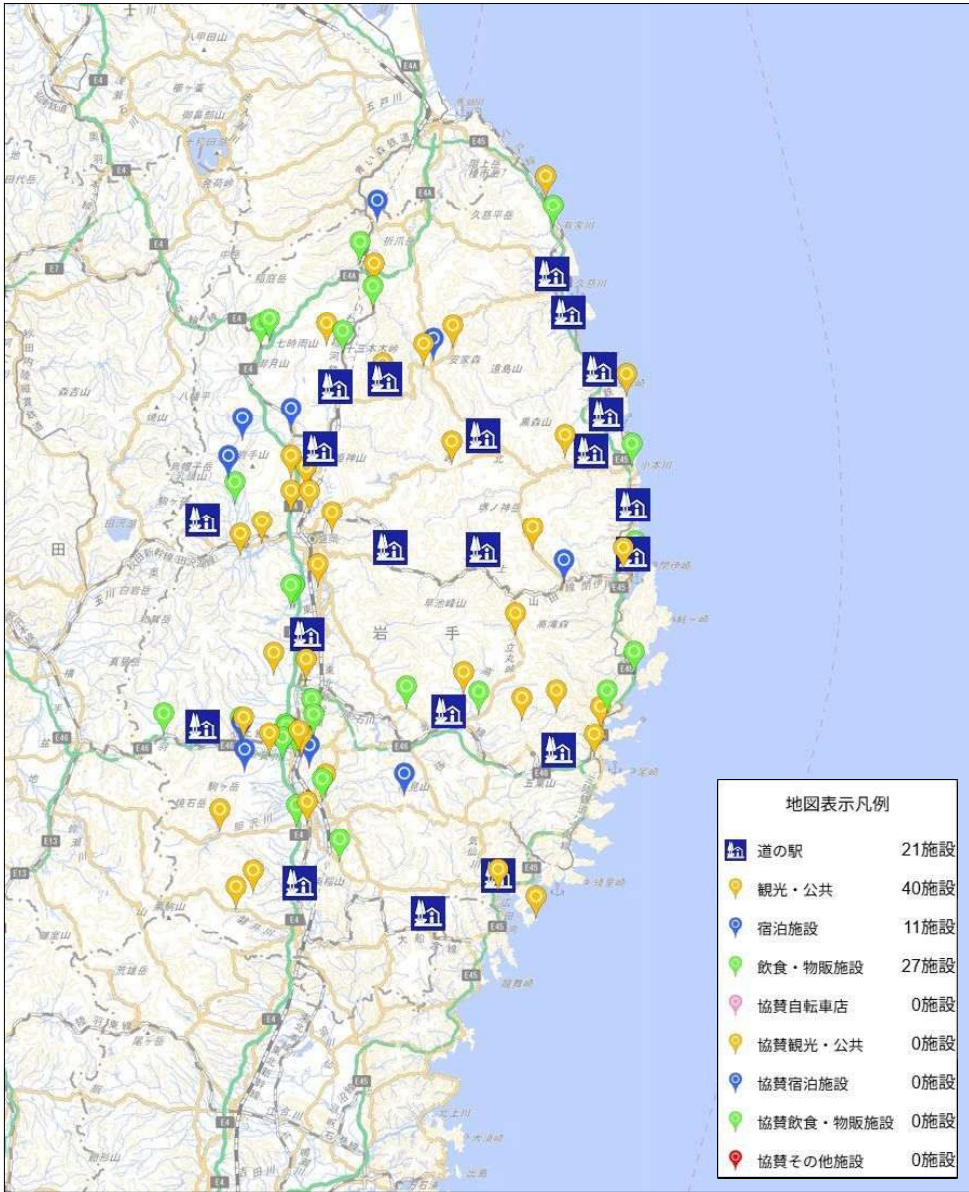

いわたてサイクル ステーション

いわたてサイクルステーション 登録施設一覧

登録番号	市町村	施設名	施設の種別	登録番号	市町村	施設名	施設の種別
第99号	岩手県九戸郡	道の駅のたばあふる	道の駅	第47号	宮古市	湯ったり館	宿泊施設
第98号	奥州市	睡山高原星座の森	宿泊施設	第46号	宮古市	道の駅「たろう」	道の駅
第97号	奥州市	歴史公園えさし原原の郷	観光・公共	第45号	宮古市	浄土ヶ浜レストハウス	飲食・物販施設
第96号	奥州市	パン工房くろえっと	飲食・物販施設	第44号	宮古市	道の駅「みやこ」	道の駅
第95号	滝沢市	滝沢1F U車2Fバケーションセンター	観光・公共	第43号	宮古市	宮古駅(一社)滝吉観光文化交流協会	観光・公共
第94号	滝沢市	滝沢市北部コミュニティセンター	観光・公共	第42号	西和賀町	道の駅「郷秋湖」	道の駅
第93号	滝沢市	滝沢ふるさと交流館	観光・公共	第41号	陸前高田市	道の駅「高田松原」	道の駅
第92号	遠野市	サンQふる郷市場	飲食・物販施設	第40号	陸前高田市	高田松原津波復興絆記念公園	観光・公共
第91号	遠野市	日暮ワシエレストラン でんバラ	飲食・物販施設	第39号	花巻市	花巻広域公園	観光・公共
第90号	北上市	WOOD STOCK	飲食・物販施設	第38号	雫石町	御所湖広域公園	観光・公共
第89号	北上市	the campus～トロイカの森～	宿泊施設	第37号	大槌町	チャリカフェ	飲食・物販施設
第88号	盛岡市	網取ダム管理事務所	観光・公共	第36号	平泉町	道の駅「平泉」	道の駅
第87号	八幡平市	ビジネスホテル杏根	宿泊施設	第35号	遠野市	道の駅「遠野風の丘」	道の駅
第86号	岩手郡葛巻町	ふれあい宿舎グリーンテージ	宿泊施設	第34号	二戸市	カザレテラス金田一	宿泊施設
第85号	岩手郡葛巻町	葛巻町観光庁舎「くずま～る」	観光・公共	第33号	花巻市	いわて花巻空港	観光・公共
第84号	岩手郡葛巻町	森のこだま館	観光・公共	第32号	田野畑村	北山崎ビジターセンター	観光・公共
第83号	岩手郡葛巻町	くずまき交流館プラター	観光・公共	第31号	雫石町	道の駅「雫石あねっこ」	道の駅
第82号	盛岡市	道の駅「もりおか浜尻」	道の駅	第30号	一戸町	御所野網走公園	観光・公共
第81号	下閉伊郡菅代村	道の駅「青の国ふだい」	道の駅	第29号	一戸町	鳥コ Kid's station	飲食・物販施設
第80号	宮古市	宮古港フェリーターミナル	観光・公共	第28号	一戸町	産直サタダウル、こずや	飲食・物販施設
第79号	宮古市	岩良線レールバイク待合所	観光・公共	第27号	一戸町	奥中高原温泉 朝来の湯	観光・公共
第78号	紫波郡紫波町	すずらんの森CAFE	飲食・物販施設	第26号	一戸町	結カフェ	飲食・物販施設
第77号	花巻市	道の駅石鳥谷「酒匠館」	道の駅	第25号	一関市	骨寺村狂国交流館若神子亭	観光・公共
第76号	釜石市	構野どんぐり広場産直組合	観光・公共	第24号	西和賀町	湯夢プラザ	飲食・物販施設
第75号	釜石市	うのすまい、トモス	観光・公共	第23号	一関市	道の駅「むろね」	道の駅
第74号	盛岡市	こしよこものしり屋・防災センター	観光・公共	第22号	宮古市	道の駅「やまびこ館」	道の駅
第73号	盛岡市	盛岡駅山イノベーションセンター	観光・公共	第21号	宮古市	道の駅「区費高島」	道の駅
第72号	釜石市	釜石観光総合案内所	観光・公共	第20号	岩手町	道の駅「石神の丘」	道の駅
第71号	盛岡市	高松宮北通のしり屋・防災センター	観光・公共	第18号	八幡平市	ふうせつ花	飲食・物販施設
第70号	宮古市	里の駅おくに	観光・公共	第16号	八幡平市	SHIMONO'S 2 8	飲食・物販施設
第69号	奥州市	奥州市歴史民俗資料館	観光・公共	第15号	岩泉町	浜の駅おもと壺土館	飲食・物販施設
第68号	矢巾町	矢巾町歴史民俗資料館	観光・公共	第14号	岩泉町	道の駅「三田目分校」	道の駅
第67号	北上市	くろちゃんラーメン	飲食・物販施設	第13号	岩泉町	道の駅「いわいずみ」	道の駅
第66号	山田町	産直ひろはふれあいパーク山田	飲食・物販施設	第12号	岩泉町	早坂高原ビジターセンター	観光・公共
第65号	奥州市	和風洋風レストランキッチン Ken	飲食・物販施設	第11号	岩泉町	龍泉洞	観光・公共
第63号	奥州市	奥州市南殿地区センター	観光・公共	第10号	久慈市	道の駅「くじ」	道の駅
第62号	奥州市	寺の駅 月江庵	飲食・物販施設	第9号	洋野町	洋野町にぎわい交流館観光センター	観光・公共
第61号	紫波町	どっこベース	飲食・物販施設	第8号	陸前高田市	黒崎仙瀬温泉	観光・公共
第60号	釜石市	道の駅「釜石仙人峠」	道の駅	第7号	洋野町	きのこの館	飲食・物販施設
第59号	奥州市	奥州市まちなか交流館	観光・公共	第6号	雫石町	松ぼっくり	飲食・物販施設
第58号	北上市	バイク・リブリス	飲食・物販施設	第5号	葛巻町	道の駅「くずまき高原」	道の駅
第57号	北上市	ミッシェル北上店	飲食・物販施設	第4号	八幡平市	八幡平マウンテンホテル	宿泊施設
第56号	北上市	Cota Cafe	飲食・物販施設	第3号	遠野市	遠野ふるさと村	観光・公共
第55号	北上市	奥の館	観光・公共	第2号	雫石町	休暇村岩手網走温泉	宿泊施設
第54号	北上市	サンシャインスタイルビレッジ	宿泊施設	第1号	田野畑村	道の駅「たのはた」	道の駅
第53号	北上市	ふるさと体験館「北上」	宿泊施設				
第52号	北上市	北上市役所和賀庁舎	観光・公共				
第51号	北上市	さらさの里ふれあいセンター	飲食・物販施設				
第50号	北上市	くろいわ産地直売所	飲食・物販施設				
第49号	北上市	展勝地レストハウス	観光・公共				
第48号	北上市	おでんせプラザくらぶ	観光・公共				