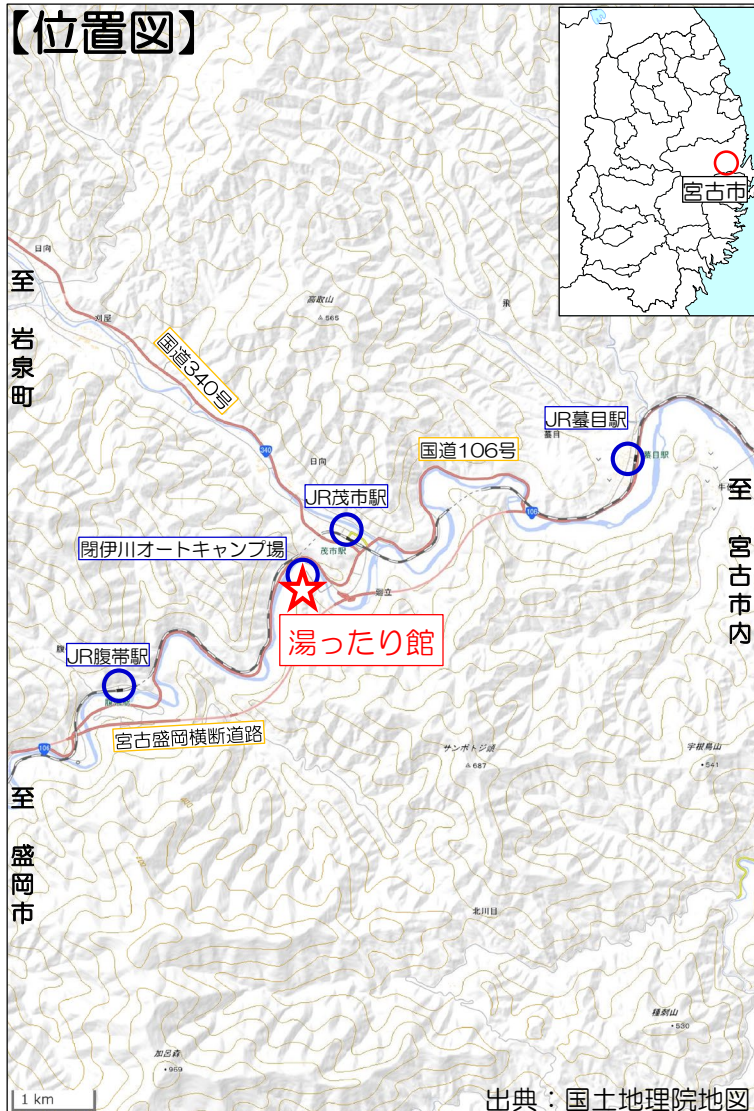

☆ いわてサイクル ステーション

【施設の概要】

登録番号	第47号
登録日	令和5年3月28日
施設名	湯ったり館
住所	みやこし もいち 宮古市茂市第8地割53
営業時間	(平日) 10:00~17:00 (休日) 10:00~17:00
定休日	無休
お問合せ	(電話) 0193-72-3800
周辺情報	閉伊川オートキャンプ場、岩泉レールバイク
施設から一言	お風呂とサウナがおすすめです！

【位置図】

【施設全景】

【サイクルラック】