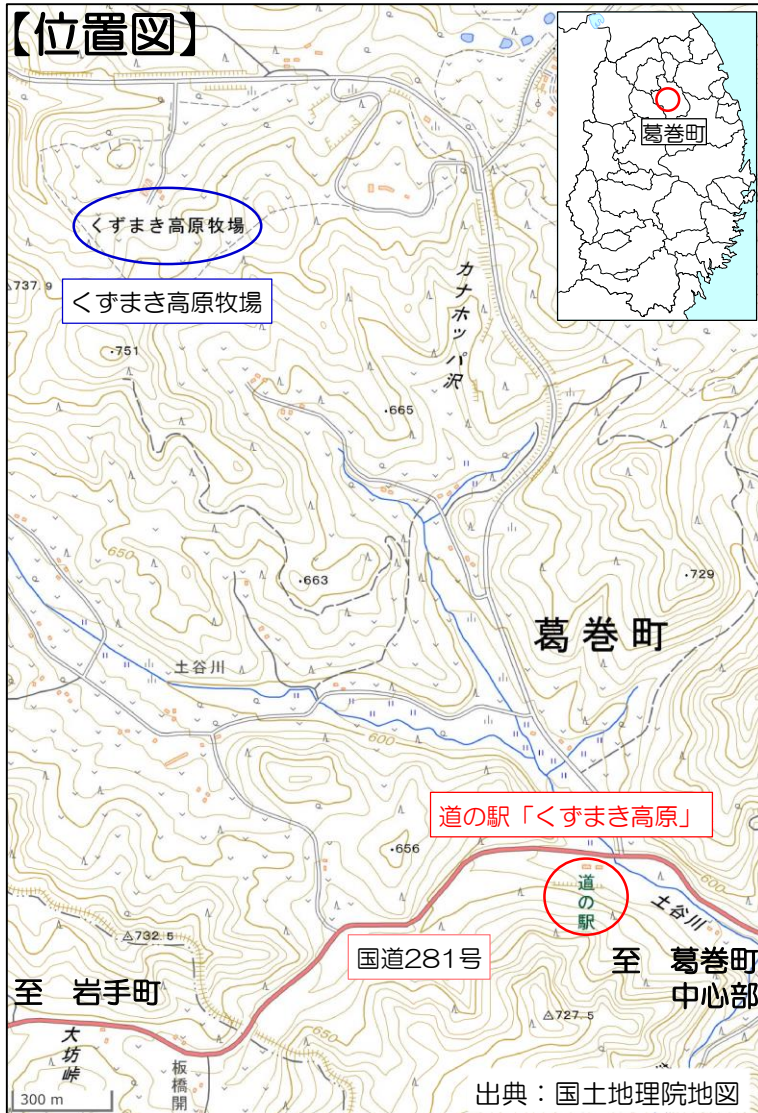

いわてサイクル ステーション

【施設の概要】

登録番号	第5号
登録日	令和4年6月2日
施設名	道の駅「くずまき高原」 いわてぐんくずまきまちくずまき
住所	岩手郡葛巻町葛巻39-159-3
営業時間	(4~10月) 9:00~18:00 (11~3月) 9:00~17:30
定休日	1月1日、1月2日
お問合せ	(電話) 0195-66-2111 (Mail) kuzumaki1101@town.kuzumaki.iwate.jp
周辺情報	くずまき高原牧場
施設から一言	美味しいものが盛りだくさん!

【位置図】

【施設全景】

【サイクルラック】