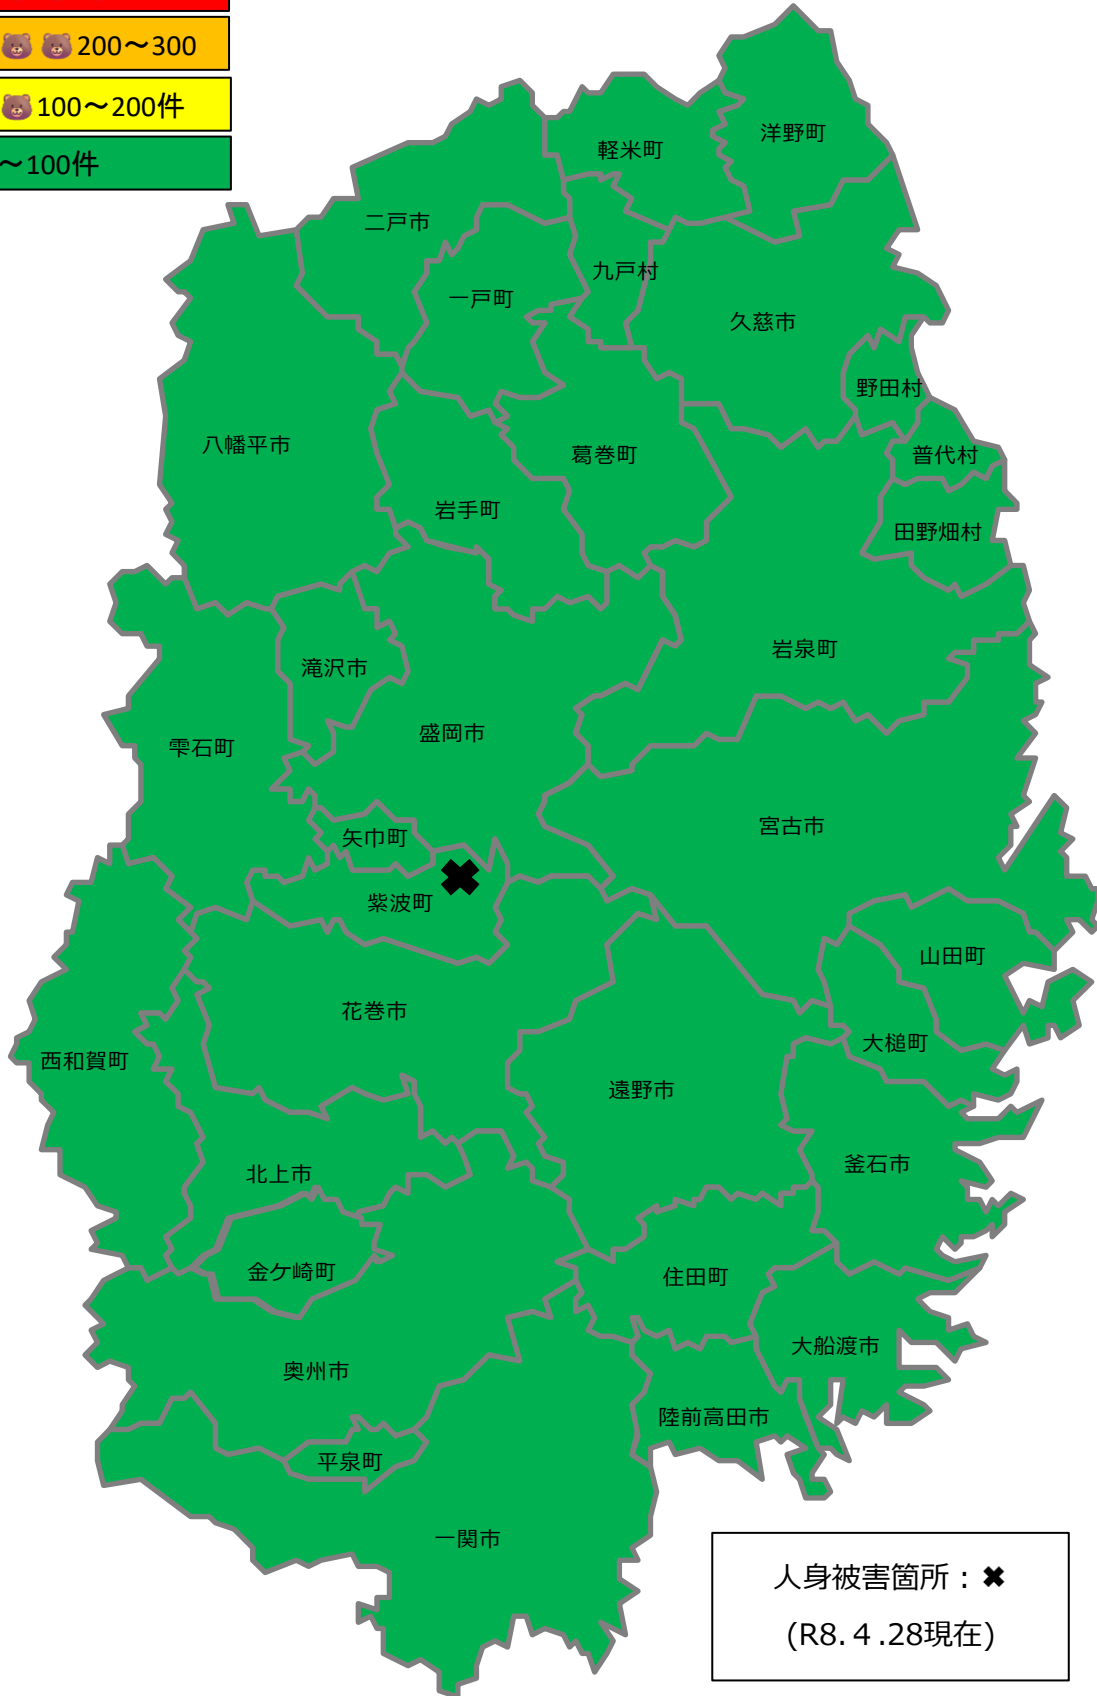

ツキノワグマ出没・人身被害状況

人身被害箇所：✕
(R8.4.28現在)