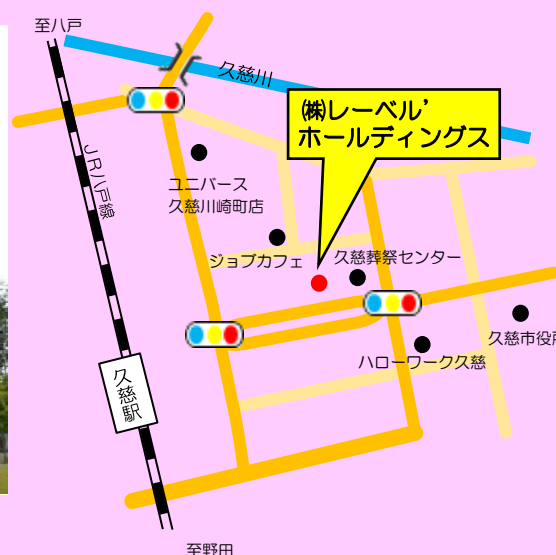

【会社概要】

会社名 株式会社 レーベル'ホールディングス
所在地 岩手県久慈市川崎町 12-3
TEL 0194-52-0041
FAX 0194-52-0042
URL <http://www.e-label.com>
Email info@e-label.com
代表者 代表取締役社長 関上由美子
設立 平成9年1月
従業員数 15名
資本金 1,000万円
事業所 本社、養老乃瀧久慈駅前店、不二家八戸ラピア店
事業内容 建設業、不動産業、建築設計業、保険業、飲食業、菓子小売業