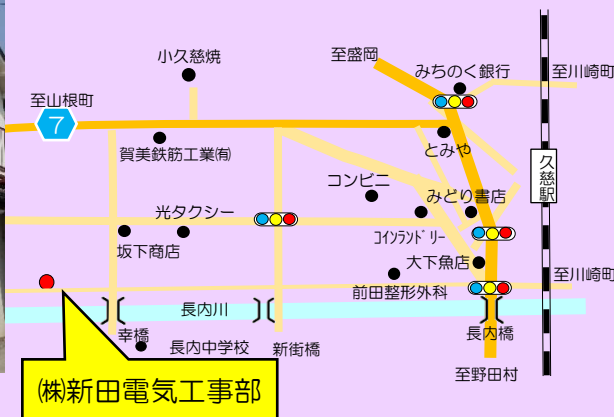

**昇給** 年1回 前年度実績による

**賞与** 昨年度実績 年2回 (8月、12月) 前年度実績による

**社内行事** 5月：花見会

**採用実績** 平成25年度卒：1名 平成23年度卒：1名

**採用実績校** 岩手県立産業技術短期大学校 久慈工業高等学校

▲ (株)新田電気工事部 外観