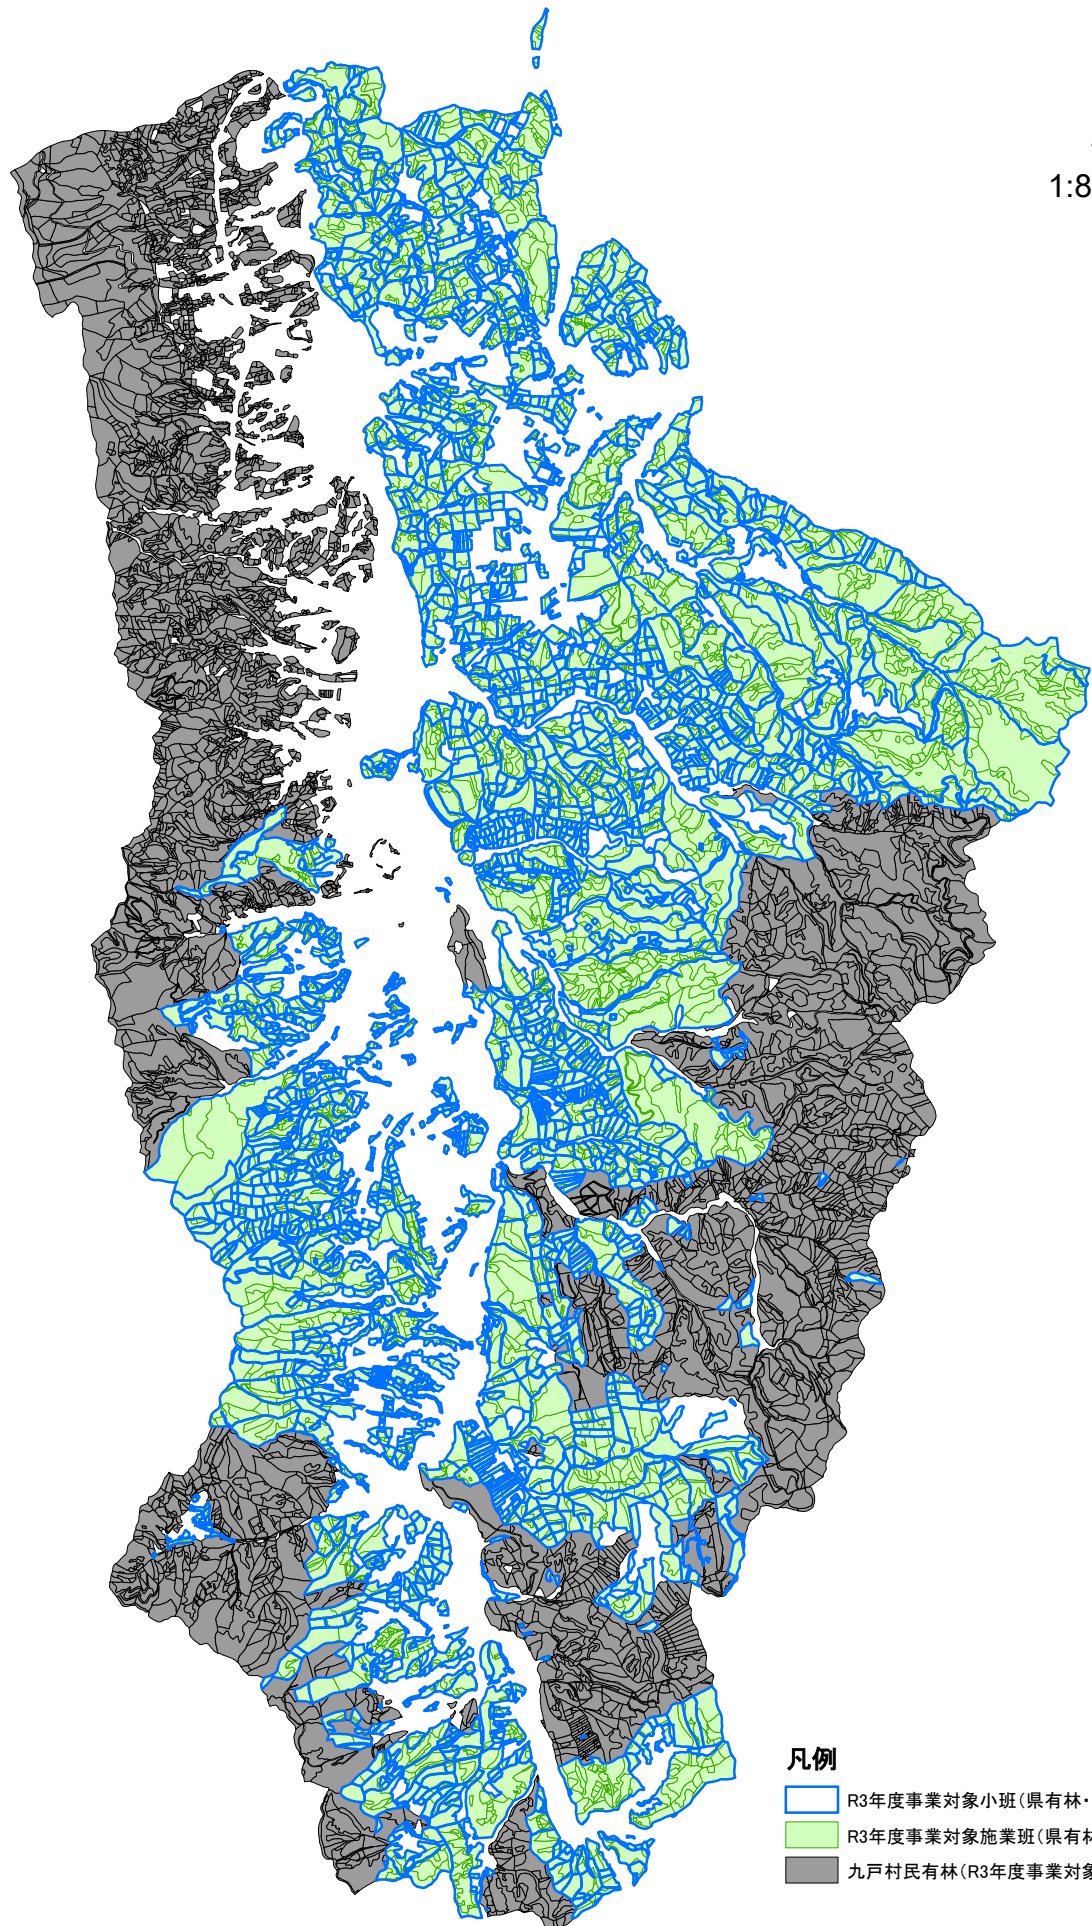

# 令和3年度地番別森林情報整備実施区域図 (実施区域:九戸村の一部)

N  
1:80,000

- 凡例**
-  R3年度事業対象小班(県有林・県営林・制限林を除く)
  -  R3年度事業対象施業班(県有林・県営林・制限林を除く)
  -  九戸村民有林(R3年度事業対象外区域)