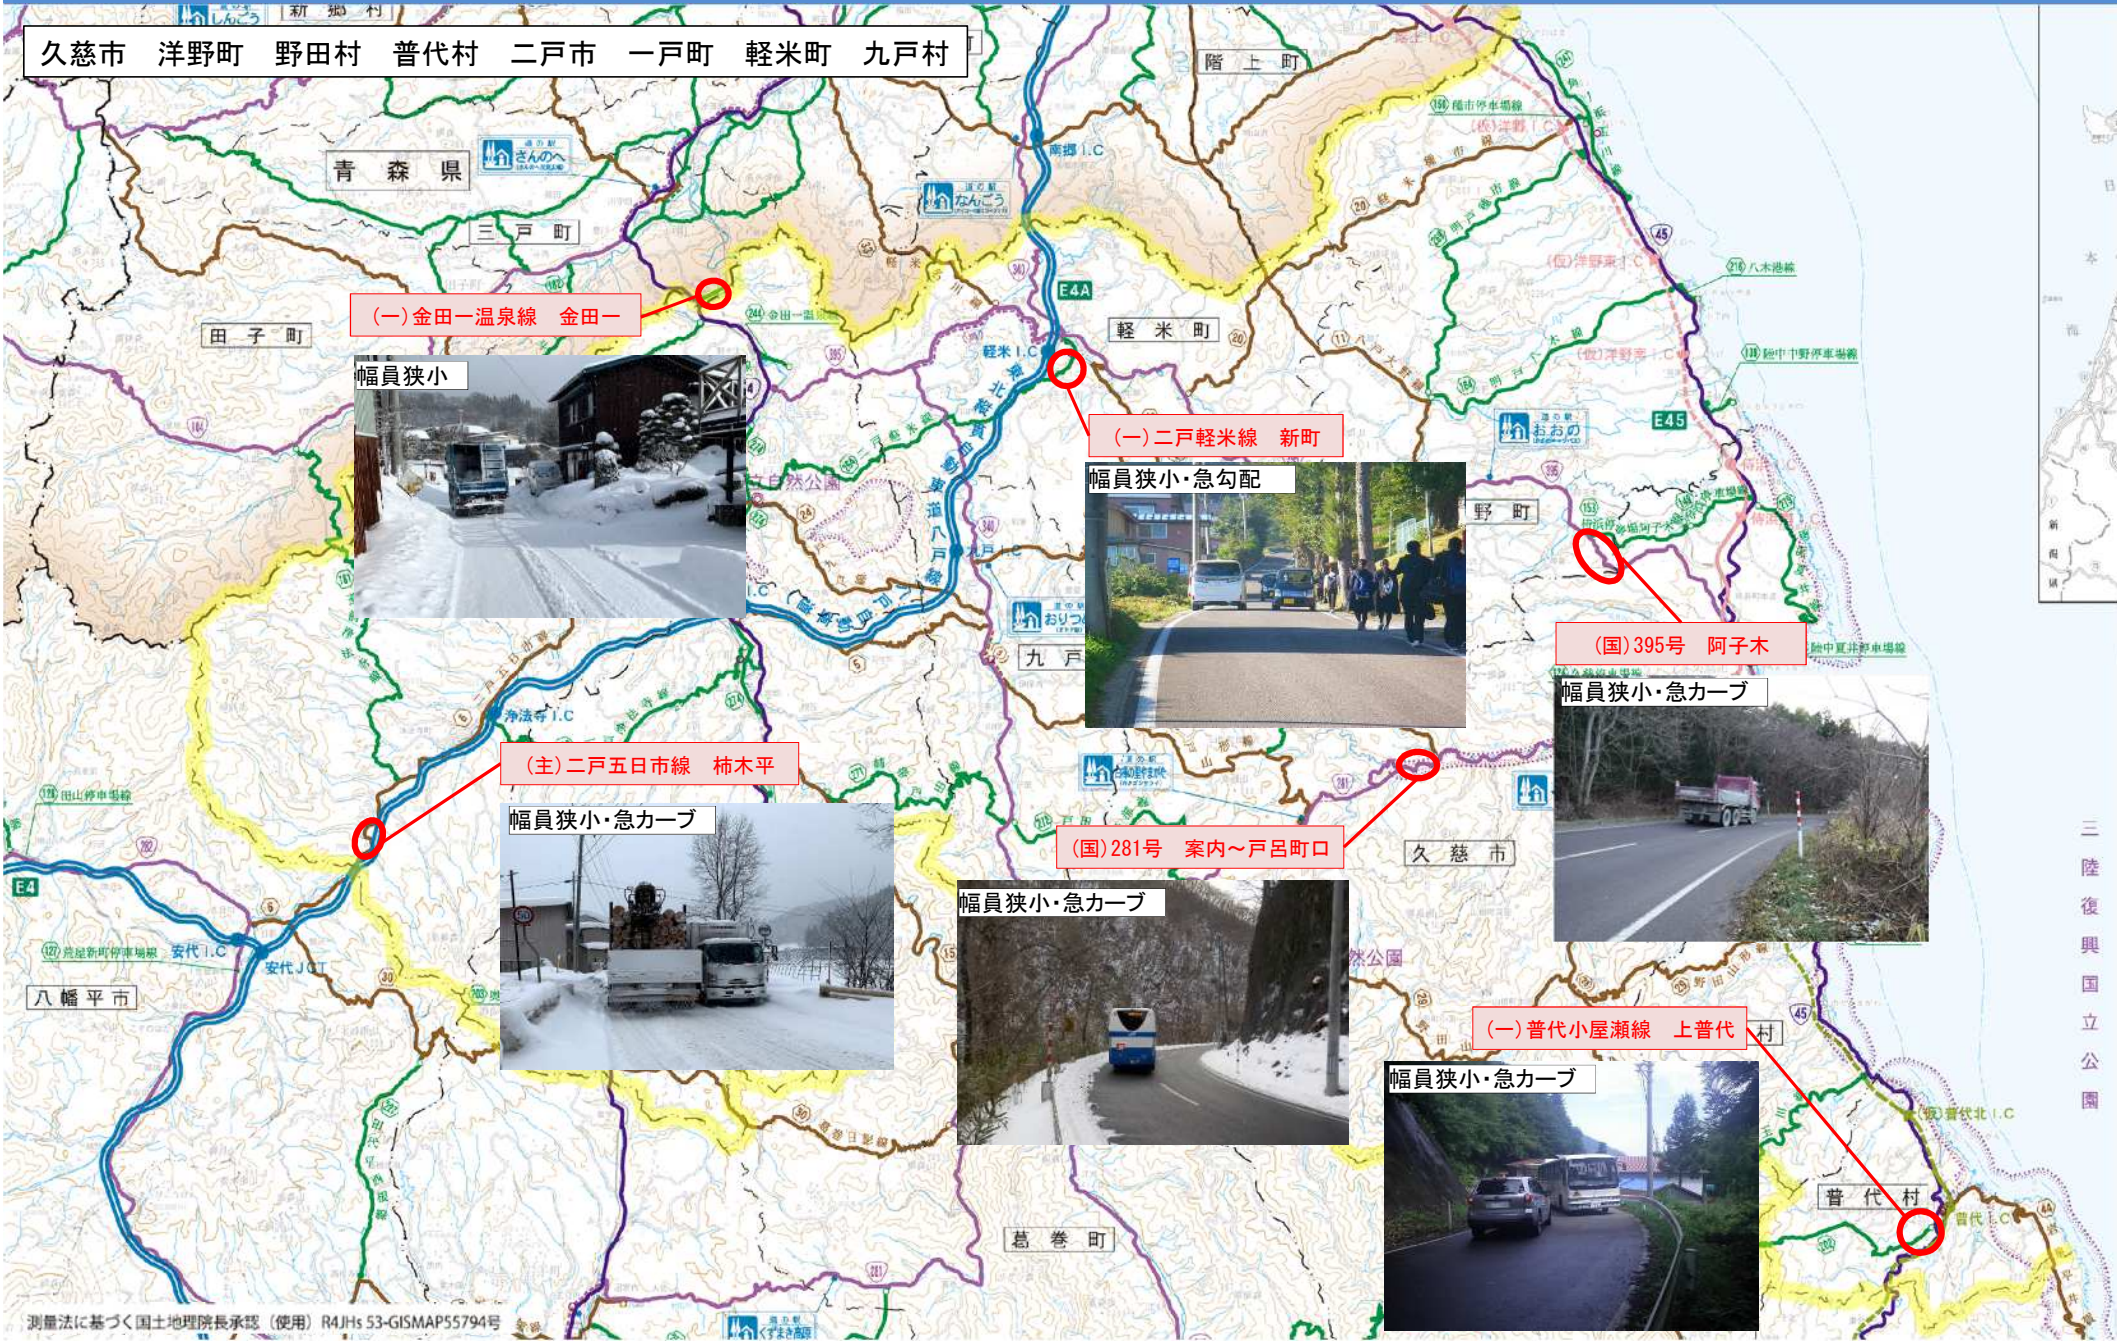

【県北広域振興局管内】事業箇所図 [県北土木部、二戸土木センター] (R6.3.7時点)

久慈市 洋野町 野田村 普代村 二戸市 一戸町 軽米町 九戸村

(一) 金田-温泉線 金田-

(一) 二戸軽米線 新町

(国) 395号 阿子木

(主) 二戸五日市線 柿木平

(国) 281号 案内~戸呂町口

(一) 普代小屋瀬線 上普代