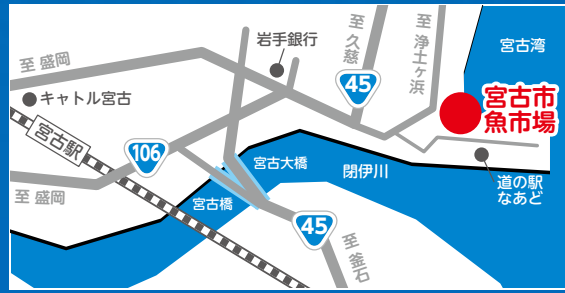

## 底曳網漁船の船内見学

**激アツ!!!**  
 野菜たっぷり **鱈汁早食い競争**  
 参加料無料・先着10名様・景品あり

郷土芸能 **中野七頭舞** 岩泉高等学校郷土芸能同好会

餅わかめ・お菓子 **恵比寿まさ**  
 今年の大抽選会  
 お楽しみ企画 NPOみやこベース  
 まつり特製シール  
 宮古のタラさんと産直の仲間たち **プレゼント!**

平成31年 **1月27日** 日  
**時間** 10:00~14:00  
**場所** 宮古市魚市場 増築棟 (宮古市臨港通2番1号)

<b>無料</b> シャトルバス 運行表	宮古駅発	9:40	11:40
		10:20	12:20
		11:00	13:00
	魚市場発	10:40	12:40
		11:20	13:30
		12:00	14:15

## 岸壁・随時開催イベント

10:30~12:00  
底曳網漁船の船内見学  
場所：市場前岸壁

10:00 今年の運試し!  
14:00 大抽選会

抽選補助券 3 枚で 1 回抽選!  
(500 円分お買い上げごとに抽選補助券を 1 枚発行いたします)

2 回以上のご抽選・先着 400 名様に  
まつり特製シール  
みやこのたらさんと産直の仲間たち  
プレゼント!