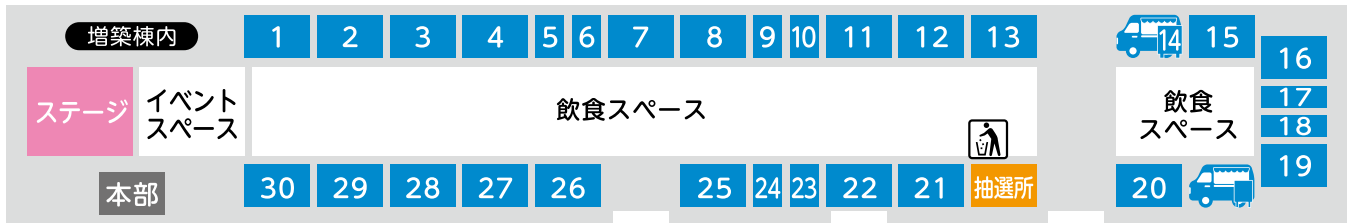

会場案内図

↑宮古湾

- 1 栢木村商店 / いかめし、さんますり身汁
- 2 宮古食材を活かす会
  宮古産の鱈チャウダー、フィッシュバーガー
- 3 山根商店 / バカリヤウコロッケ
- 4 丼の店おいかわ / 真だらラーメン
- 5 栢丸徳 / 三陸大判揚、宮コロッケ、三陸揚
- 6 宮古水産高等学校 / マダラ水煮缶詰
- 7 浄土ヶ浜旅館・味処海舟
  鱈味噌おからパーフェクトマフィン
- 8 株式会社須藤水産 / 鮮マダラ、活ホタテ
- 9 山清商店 / 酒、男山カップ、ホットワイン
- 10 浄土ヶ浜レストハウス / たら天
- 11 三陸王国イカ王子
  王子のせいたく至福のフィッシュ&チップス
- 12 丸友しまか栢 / タラコロッケ
- 13 株式会社おがよし / 鮮マダラ、塩さんま
- 14 NEMATTE / たこ焼
- 15 栢田屋商事 / アユ・ヤマメの塩焼き、串もち
- 16 産直とれたろう / 野菜一般、まんじゅう
- 17 山田町特産品販売協同組合 / 山田せんべい
- 18 出崎地区産地直売施設組合 / りんご

- 19 ひきめの里直売所 / 豆腐田楽
- 20 宮古地方産直連絡会
  母ちゃんカレー・鱈スープセット
- 21 JA 新いわて宮古営農経済センター
  (サージミヤワキ栢)
  電気さく等資材
- 22 宮古・下閉伊地方原木しいたけ生産推進協議会
  乾しいたけ
- 23 銚ヶ崎郵便局 / ゆうパック、鱈づくしセット
- 24 いわいずみ炭鉱ホルモン鍋発掘隊
  ホルモン鍋
- 25 さんりく横断浜街道 / フランスドック
- 26 栢エムエムフーズ / 焼そば、焼き鳥
- 27 栢まるき水産 / かき串焼き、魚串焼き
- 28 古須賀商店 / サーモンスティック
- 29 小本浜漁協女性部 / 鮭ん坊、イカ唐揚げ

- 30 下閉伊地区漁協女性部協議会 / 鱈汁
- 31 関村商店 / くじ引き、綿菓子、お好み焼
- 1 潮風のハーブ園 / 潮風のハーブティー
- 2 荒川農産物加工組合 / だんご、ひゅうず
- 3 豊間根市の会 / 乾しいたけ、こんにやく
- 4 川井やまびこ産直組合 / ハチミツ、豆類
- 5 夕市の会 / 野菜、漬物
- 6 豊間根地区産直販売組合よっておでんせ市
  団子類、スットギ、野菜類、つけもの
- 7 Art Eriy's / 車用ステッカー、宮古弁缶バッジ
- 8 田中菓子舗 / 田老かりんとう
- 9 宮古地域大夢栽培研究会
  りんご(品種大夢)試食

イベントスケジュール

- 10:00 開会セレモニー
- 10:10 恵比寿まき
- 11:00 トークショー「食のめぐみ」
  (千葉星子、吉濱孝明、岩船良子、鈴木良太)
- 11:30 みやっこベースのお楽しみ企画
- 12:00 激アツ!! 野菜たっぷり鱈汁早食い競争
  (参加料無料、先着 10 名様、景品あり)
- 12:30 みやっこベースのお楽しみ企画
- 13:00 「中野七頭舞」
  (岩泉高等学校 郷土芸能同好会)
- 13:30 恵比寿まき
- 14:00 閉会(アナウンスのみ)

岸壁・随時開催イベント

10:30~12:00
底曳網漁船の船内見学
場所：市場前岸壁

10:00 今年の運試し!
14:00 大抽選会

抽選補助券 3 枚で 1 回抽選!
(500 円分お買い上げごとに抽選補助券を 1 枚発行いたします)

2 回以上のご抽選・先着 400 名様に
まつり特製シール
みやこのたらさんと産直の仲間たち
プレゼント!

第2回 宮古・下閉伊 冬の産直&真鱈まつり 協賛者ご芳名

ご協賛ありがとうございました。(敬称略・五十音順)

阿部包装資材店	栢高速 三陸営業所	共和水産栢	田老町漁業協同組合	宮古市金融団	(有)マツモト機材工業
アンドーコーポレーション(栢)	栢佐幸商店	古須賀商店	東北容器工業栢宮古営業所	宮古水産物産業協同組合	(有)丸福
居酒屋けんぼ	栢佐々幸	サージミヤワキ栢	特定非営利活動法人イーハトーブとりもと	宮古地方産直連絡会	(有)宮古食品
岩泉乳業栢	(栢)浄土ヶ浜パークホテル	三陸宮古居酒屋大ちゃん・	丼の店 おいかわ	宮古ホテル沢田屋	よし寿司
岩手熊さん栢	栢須藤水産	大衆わいん酒場バルのらくら	花坂印刷工業栢	(有)伊藤水産	陸中建設栢
岩手県底曳網漁業協会	栢高田魚店	三陸やまだ漁業協同組合	ふく留	(有)岩船商店	若尾寿司
いわて生活協同組合マリンコープDORA	(栢)トクエ	齒科伊藤医院	船越湾漁業協同組合	(有)おかめ	和食処 浜ゆう
重茂漁業協同組合	(栢)ベルジョイス	浄土ヶ浜旅館・味処海舟	まるいち沼田商店栢	(有)小が理商店	
小本浜漁業協同組合	栢宮古製氷冷凍工場	寿司 魚正	丸友しまか栢	(有)かくりき商店	
割烹 川俣	(栢)山仁商店	スポーツ・オールス	山根商店	(有)蛇の目本店	
栢岩手県北観光 宮古支店	栢カメラショップ G&B	関村商店	宮古魚函栢	(有)中島塗装工業所	
栢おがよし	休暇村 陸中宮古	田野畑村漁業協同組合	宮古漁業協同組合	(有)ホテル近江屋