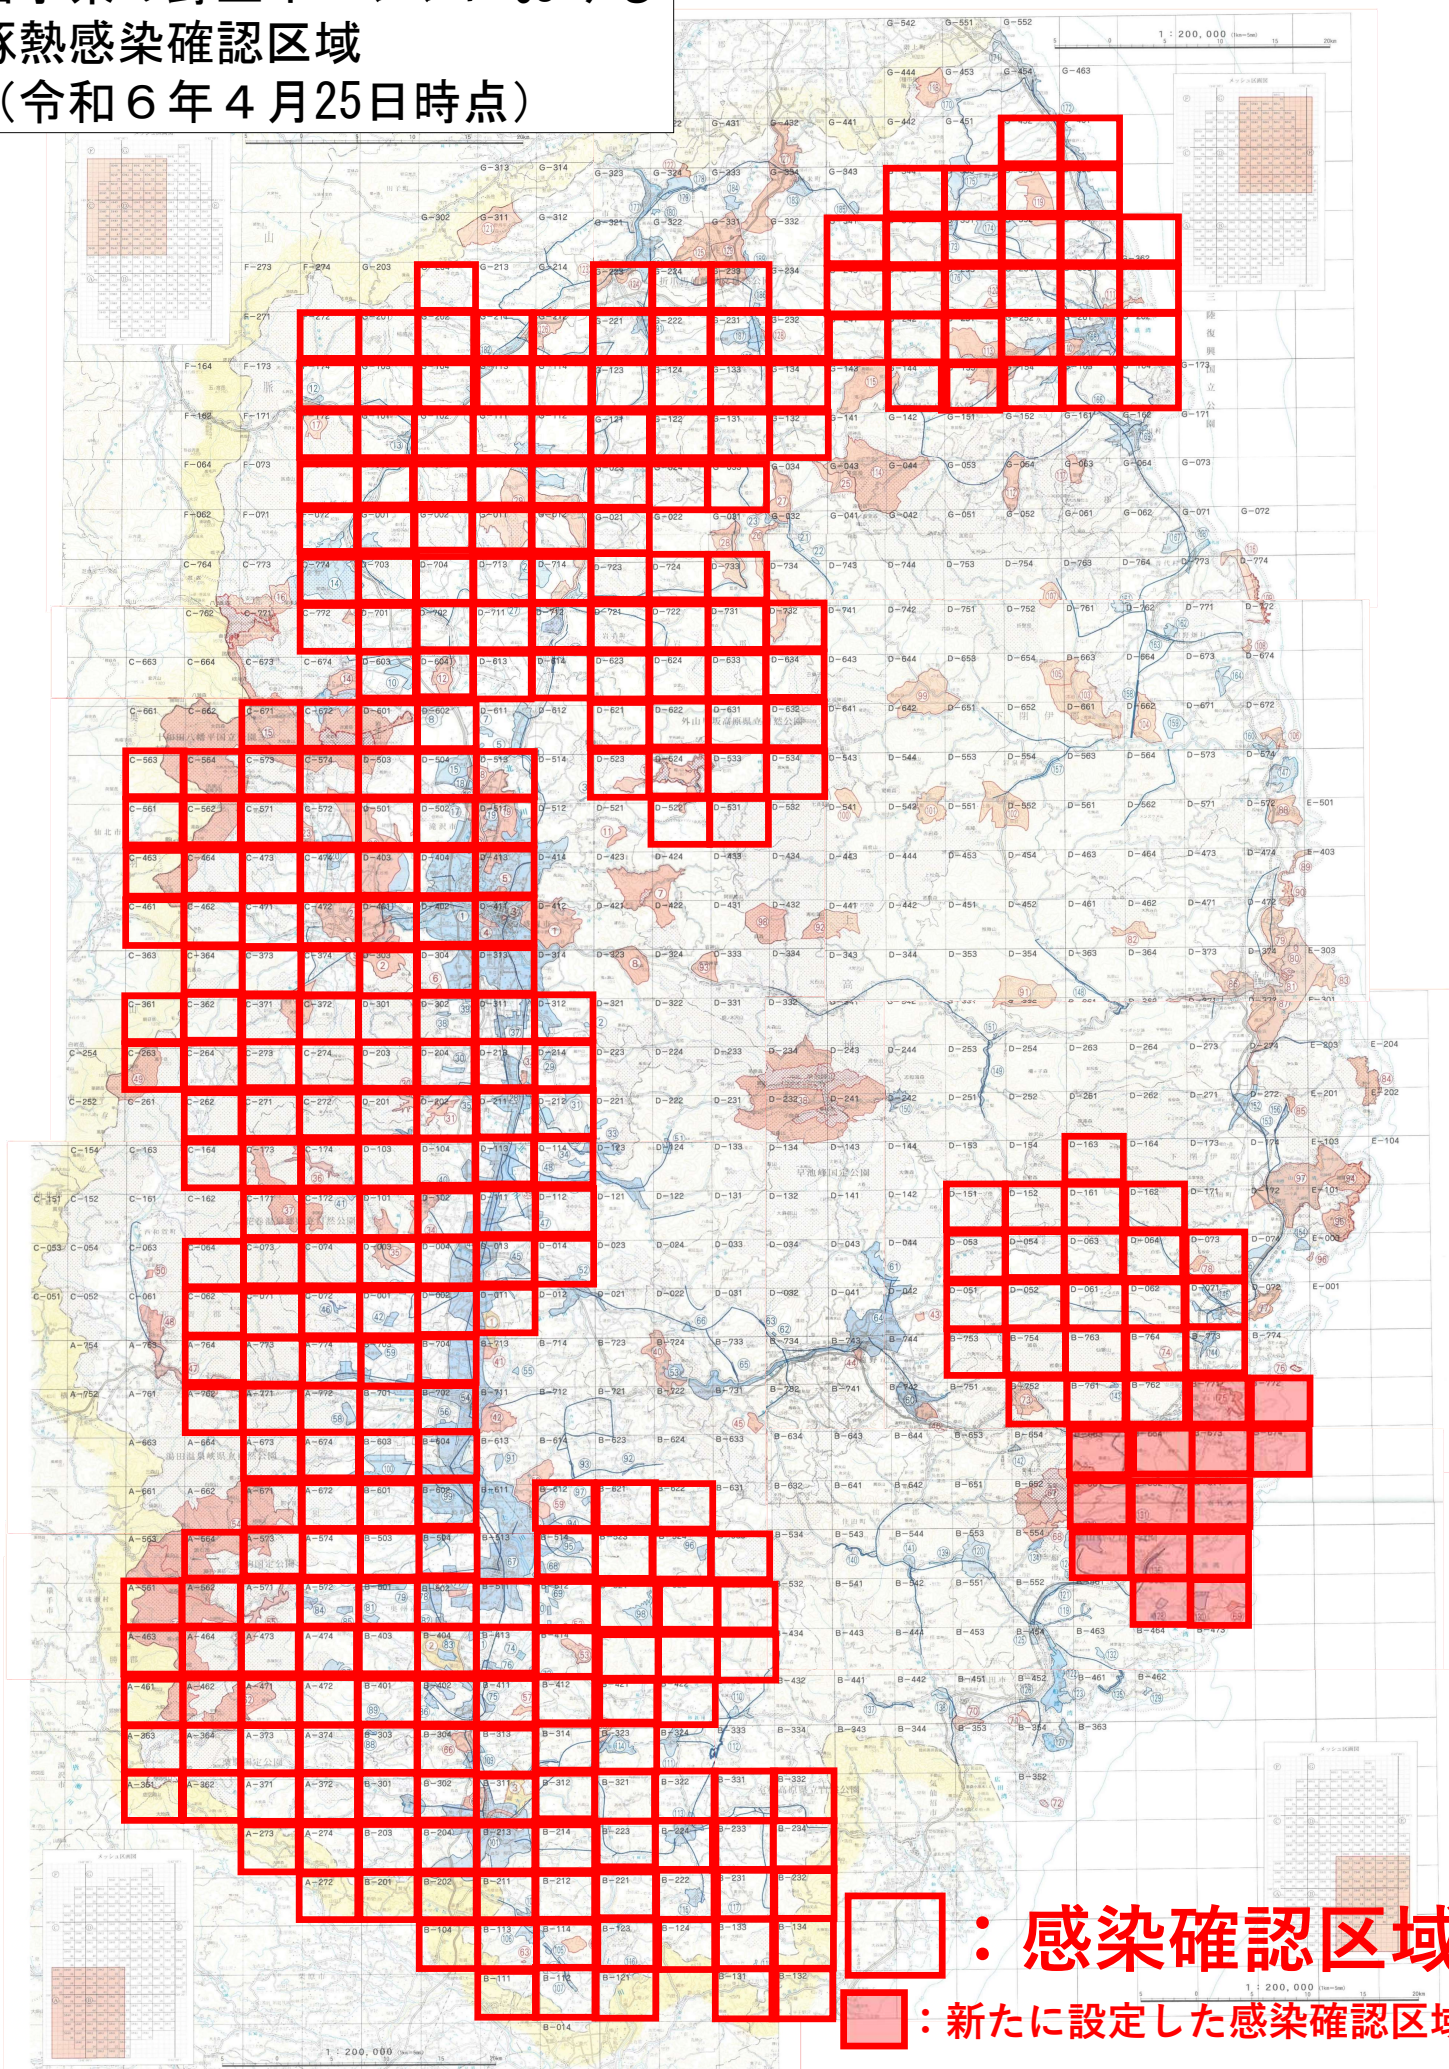

# 岩手県の野生イノシシにおける 豚熱感染確認区域 (令和6年4月25日時点)

**：** 感染確認区域  
**：** 新たに設定した感染確認区域