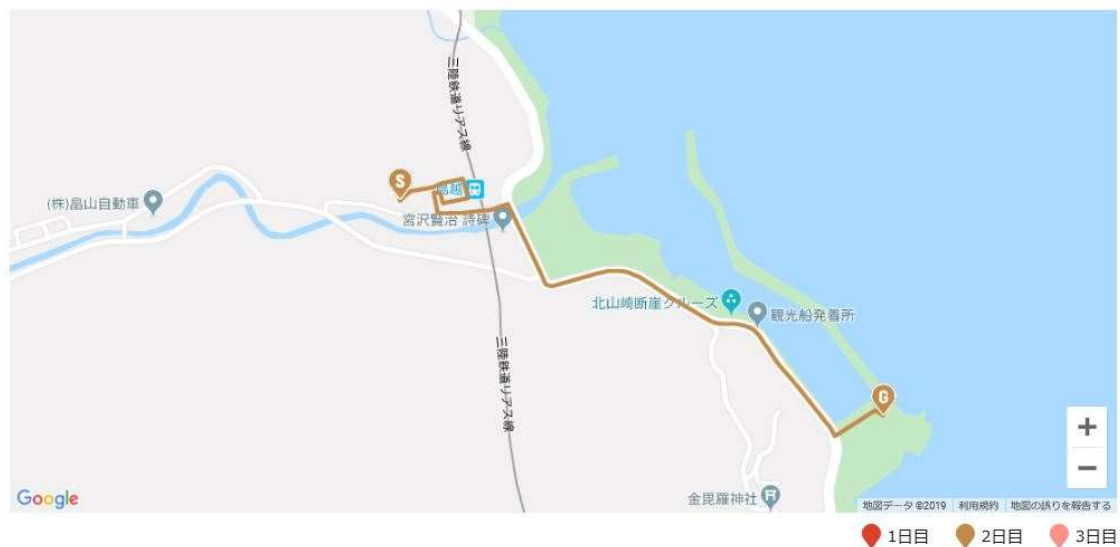

岩泉町 6月17日(木)

詳細ルート

田野畑村 6月17日(木)

詳細ルート

宮古市 6月17日(木)

詳細ルート

山田町 6月17日(木)

詳細ルート

大槌町 6月17日(木)

詳細ルート

釜石市 6月17日(木)

詳細ルート

大船渡市 6月17日(木)

詳細ルート

陸前高田市 6月17日(木)

詳細ルート