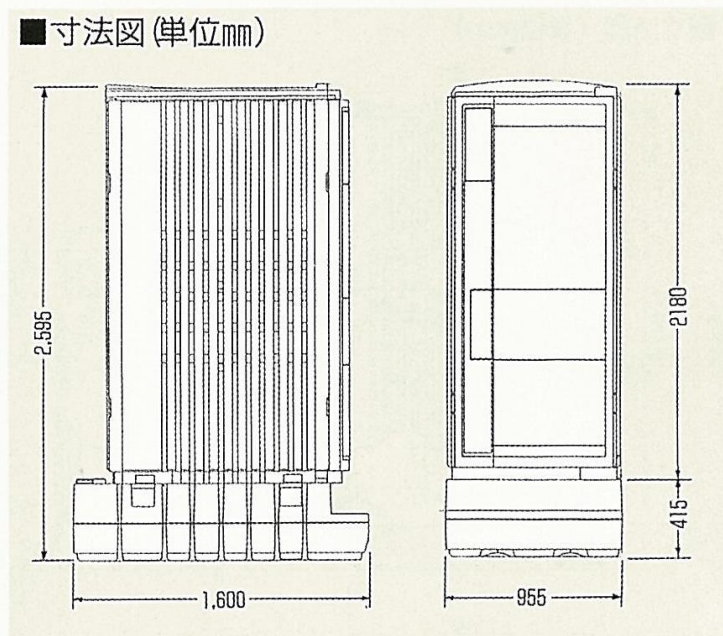

仮設トイレ 仕様・意匠図

簡易手洗い器 仕様・意匠図