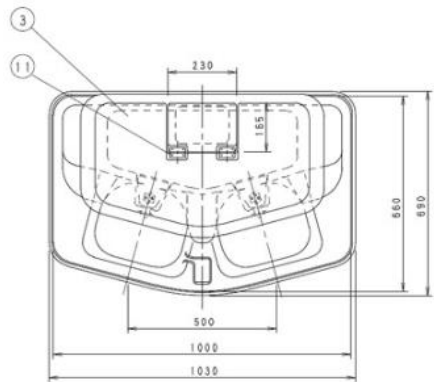

仮設トイレ 仕様・意匠図

簡易手洗い器 仕様・意匠図