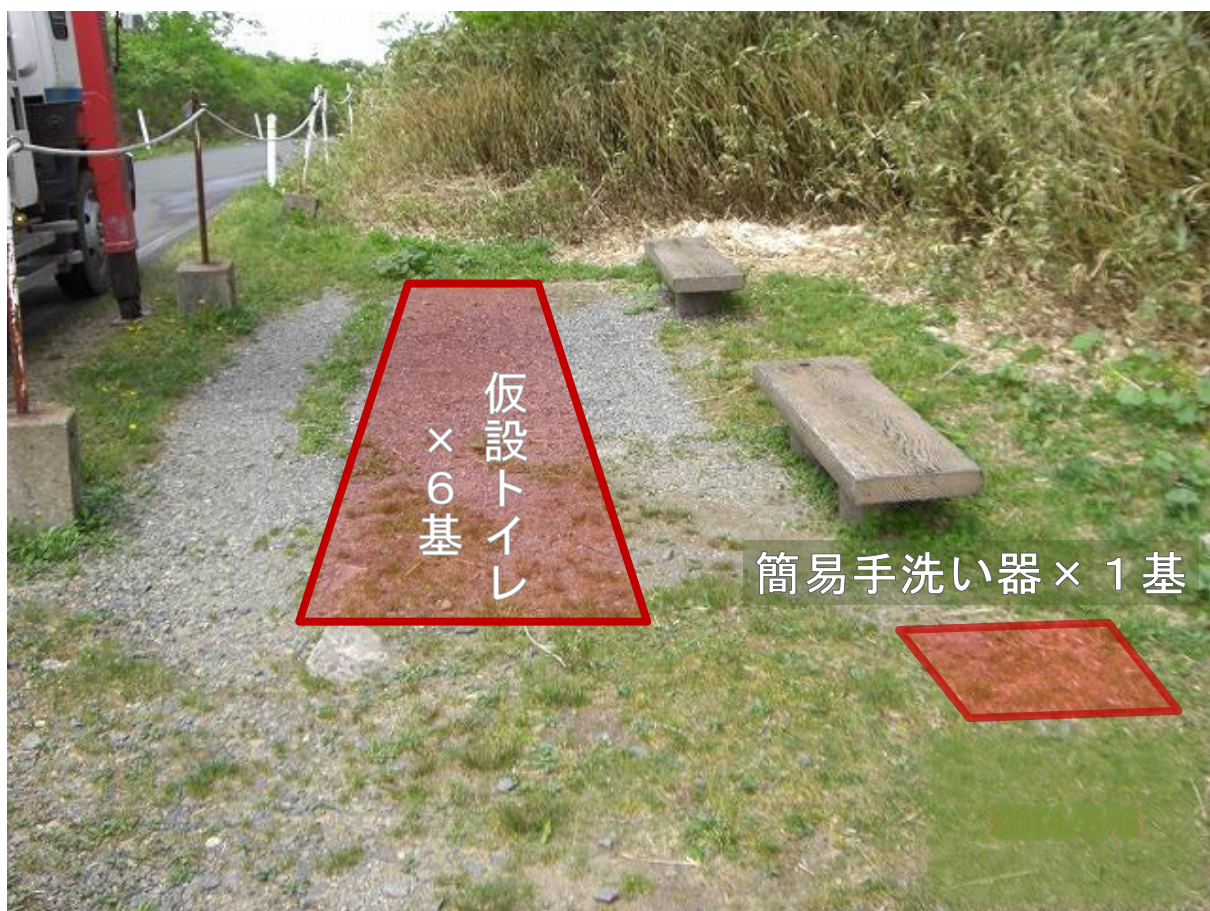

仮設トイレ及び手洗い器設置予定箇所（現況写真）

仮設トイレ及び手洗い器（設置例）

携帯トイレ回収箱設置例（小田越登山口）

（河原の坊登山口）

（峰南荘前さわやかトイレ）