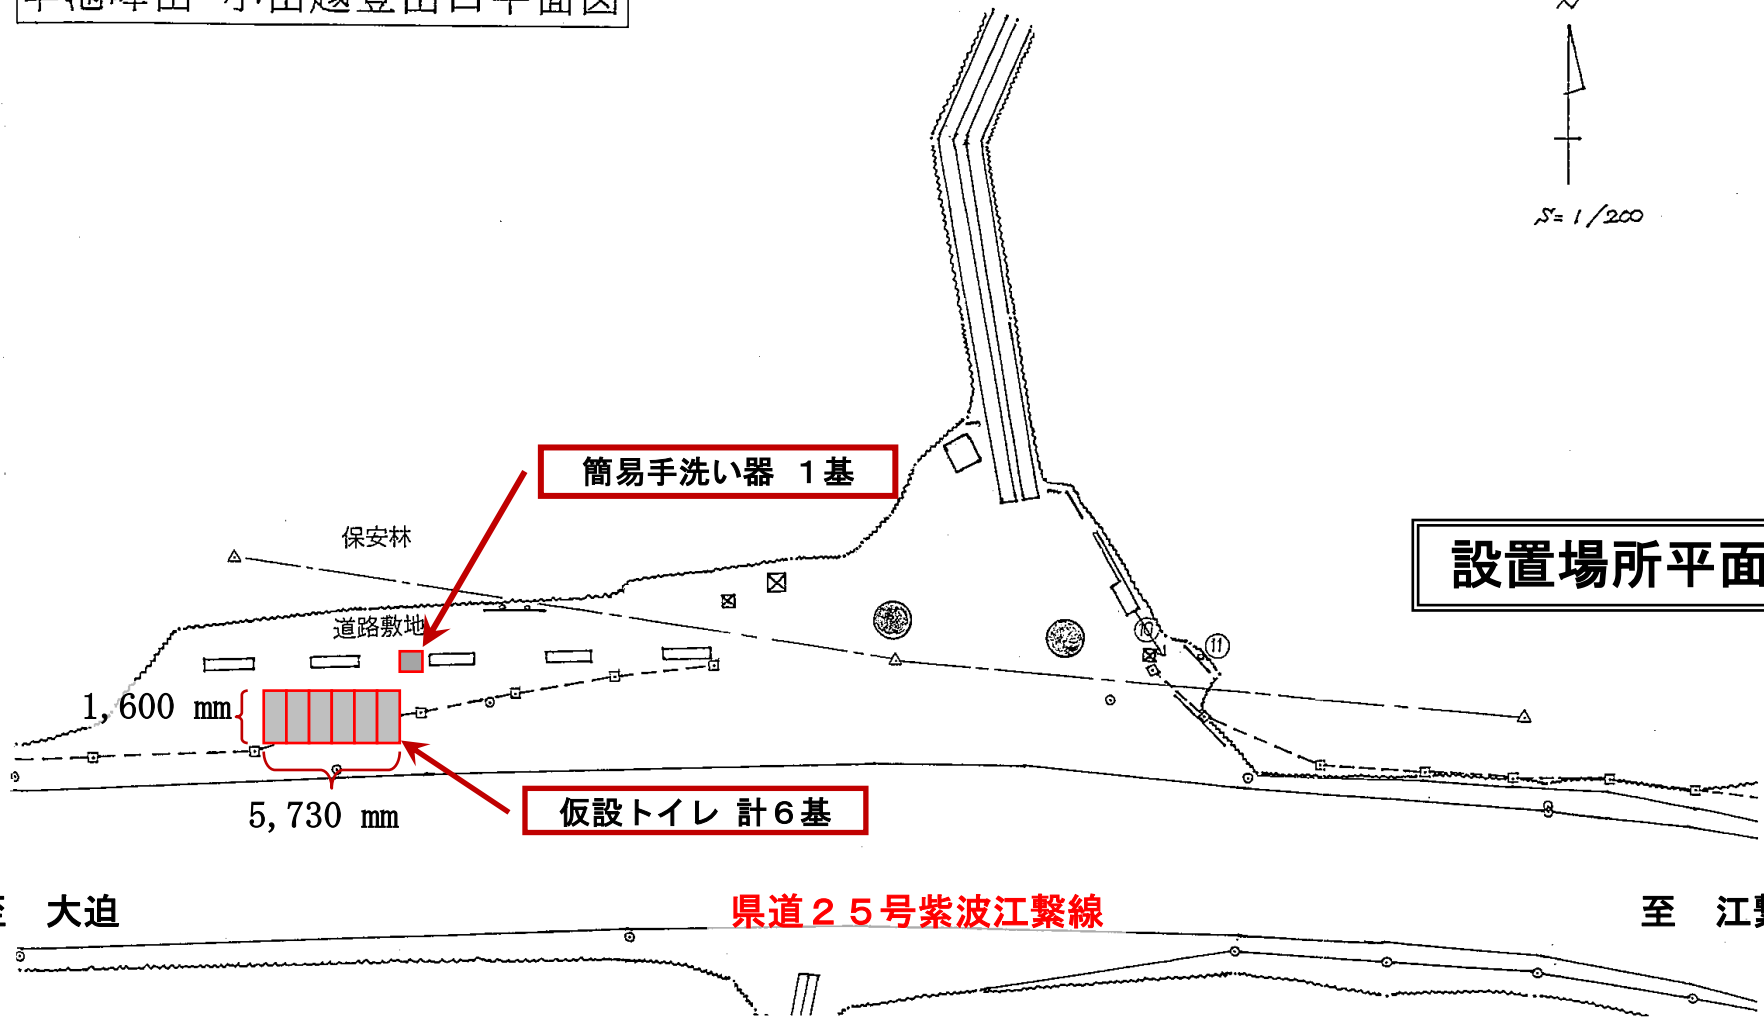

早池峰山 小田越登山口平面図

設置場所平面図

←至 大迫

県道25号紫波江繋線

至 江繋→