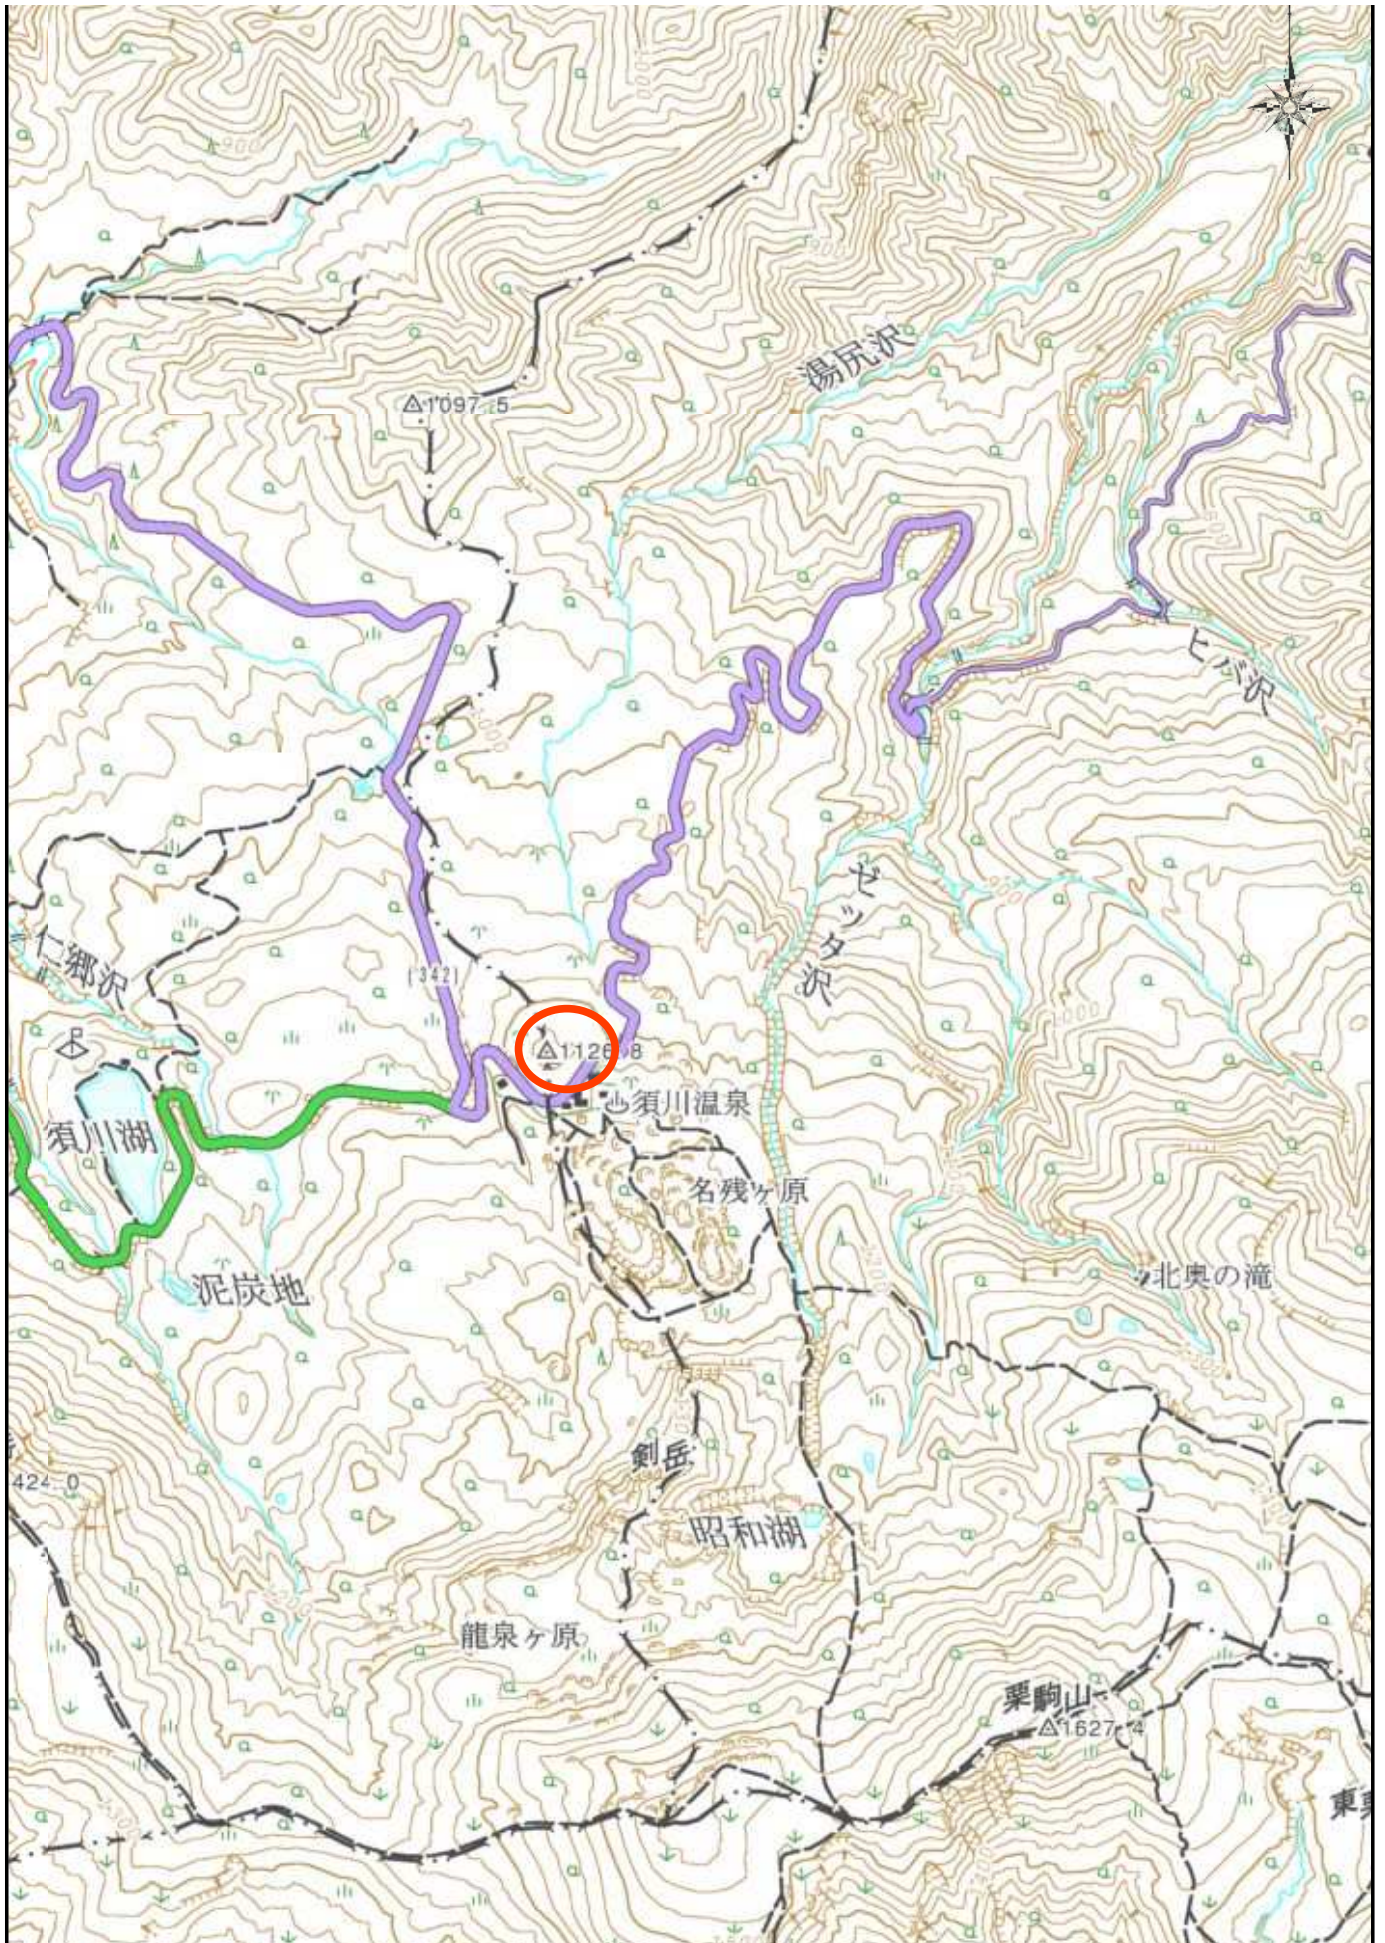

位置図

栗駒国定公園須川ビジターセンター電源施設改修設計業務委託

1:25000

この地図の作成に当たっては、国土地理院長の承認を得て、同院発行の2万5千分の1地形図を使用した。(承認番号 平22業使、第214-26939号) J