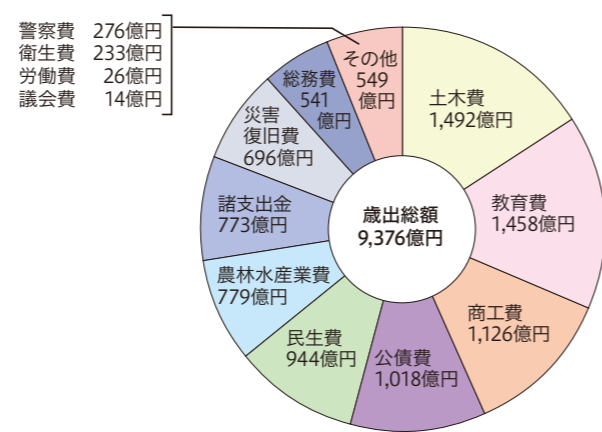

令和元年度一般会計歳入歳出決算の概要をお知らせします 県サイト内ページ番号検索 1031507

歳入

県に入ったお金の示す「歳入」の決算額は1兆106億円で平成30年度より395億円、3.8%減少しました。減少額が大きかったものは、繰越金(△126億円)、繰入金(△94億円)です。一方、増加額が大きかったものは、県債(+34億円)、地方特例交付金(+9億円)です。

■歳入と歳出の差額730億円のうち、翌年度に繰り越す財源は599億円で、これを差し引いた実質収支は131億円の黒字となっています。

お問い合わせ 県庁出納局 / 019-629-5991

歳出

県が使ったお金の示す「歳出」の決算額は9,376億円で平成30年度より392億円、4.0%減少しました。減少額が大きかったものは、土木費(△174億円)、災害復旧費(△109億円)です。一方、増加額が大きかったものは、農林水産業費(+69億円)、民生費(+16億円)です。

ご存知ですか

「次世代自動車キャンペーン」のご案内

自動車の排気ガスは、地球温暖化などの環境問題の原因の一つです。そこで県は、地球温暖化を防ぐため、未来のカーライフを紹介する「次世代自動車キャンペーン」を実施しています。アンケートに回答すると抽選で「緑の募金付きQUOカード(1,000円分)」が当たります。キャンペーンへの応募や、地球温暖化対策については、ホームページ「いわてわんこ節電所」をご覧ください。