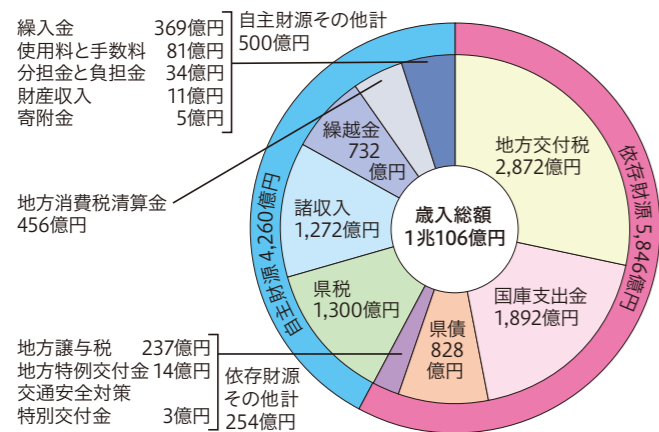

ご覧ください

「政策評価レポート2020」のご案内

県サイト内ページ番号検索 1011485

県は、政策評価の結果などをまとめた報告書を作成しています。県ホームページのほか、県庁行政情報センターなどでもご覧いただけます。

お問い合わせ 県庁政策企画課 / 019-629-5181

新型コロナウイルス感染症関係

ひとり親世帯臨時特別給付金のご案内

県サイト内ページ番号検索 1031391

新型コロナウイルス感染症の影響を受けたひとり親世帯を対象に、臨時特別給付金を支給しています。給付金の受け取りには、お住まいの市町村窓口での申請手続きが必要です。手続き方法などについては、各市町村窓口にお問い合わせください。また、児童扶養手当受給者で、2020年8月に給付金が支給された方は、追加給付が受けられる場合がありますので、各市町村窓口にお問い合わせください。

お問い合わせ 県庁子ども子育て支援室 / 019-629-5456

令和元年度一般会計歳入歳出決算の概要をお知らせします 県サイト内ページ番号検索 1031507

歳入

県に入ったお金の示す「歳入」の決算額は1兆106億円で平成30年度より395億円、3.8%減少しました。減少額が大きかったものは、繰越金(△126億円)、繰入金(△94億円)です。一方、増加額が大きかったものは、県債(+34億円)、地方特例交付金(+9億円)です。

■歳入と歳出の差額730億円のうち、翌年度に繰り越す財源は599億円で、これを差し引いた実質収支は131億円の黒字となっています。