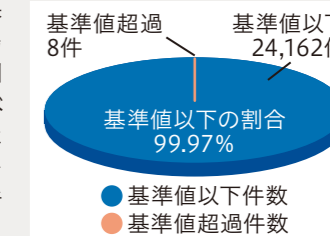

ご意見募集中

県は、策定を予定している計画などについて、県民の皆さまからご意見を募集しています。ぜひご意見をお寄せください。

〈12月中旬以降に予定している主な計画〉
・岩手県食育推進計画(案)など

詳しくは 岩手県 パブリックコメント で検索。

復興へ向けて歩み続ける 岩手県の今を紹介します。 「いわて復興だより」はこちら

震災からの歩み(主なもの) 2020年10月~

- 10月9日 釜石市で「いわて・かまいしラグビーメモリアルイベント」を開催
- 10月26日 大船渡市で、食の魅力を発信する「三陸国際ガストロノミー会議」を開催
- 12月5日 【復興道路】宮古盛岡横断道路「区界道路」(延長8.0km)の開通予定
- 12月12日 【復興道路】三陸沿岸道路「洋野種市IC~階上IC」(延長7.0km)の開通予定
- 12月13日 「いわて三陸復興フォーラム」をリモート配信
- 12月19日 【復興道路】三陸沿岸道路「田野畑北IC~普代」(延長8.0km)の開通予定

【被害状況】2020年9月30日現在

- 死者5,143人(震災関連死469人を含む)
- 行方不明者1,111人(うち死亡届の受理件数1,102件)

放射線影響対策のお知らせ【No.38】

県産食材などの放射性物質濃度検査

県や国などでは、県産農林水産物や流通食品などの放射性物質濃度を検査しています。直近の検査結果(2019年度:24,170件)では、野生鳥獣肉、山菜、乾燥きのこ類を除き、国の基準値(一般食品の場合は100ベクレル/kg)を超える放射性物質は検出されていません。国の基準値を超えた場合には、出荷制限や販売者による自主回収などを行っています。

県産食材などの放射性物質濃度検査結果(2019年度)

お問い合わせ 【県産農林水産物の検査】県庁農林水産企画室 / 019-629-5621
【流通食品の検査】県庁県民くらしの安全課 / 019-629-5322
【全般】県庁環境生活企画室 / 019-629-6815