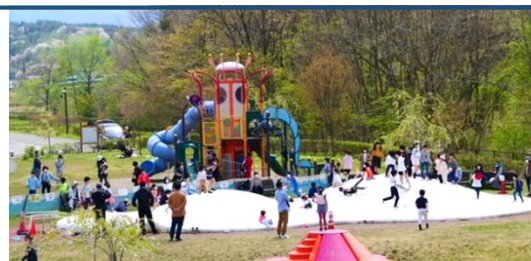

御所湖広域公園 町場地区園地

岩手県県土整備部では2施設のネーミングライツスポンサーを募集しています。

幅広い年代が余暇や家族との時間を楽しむために利用する施設に愛称をつけてみませんか？