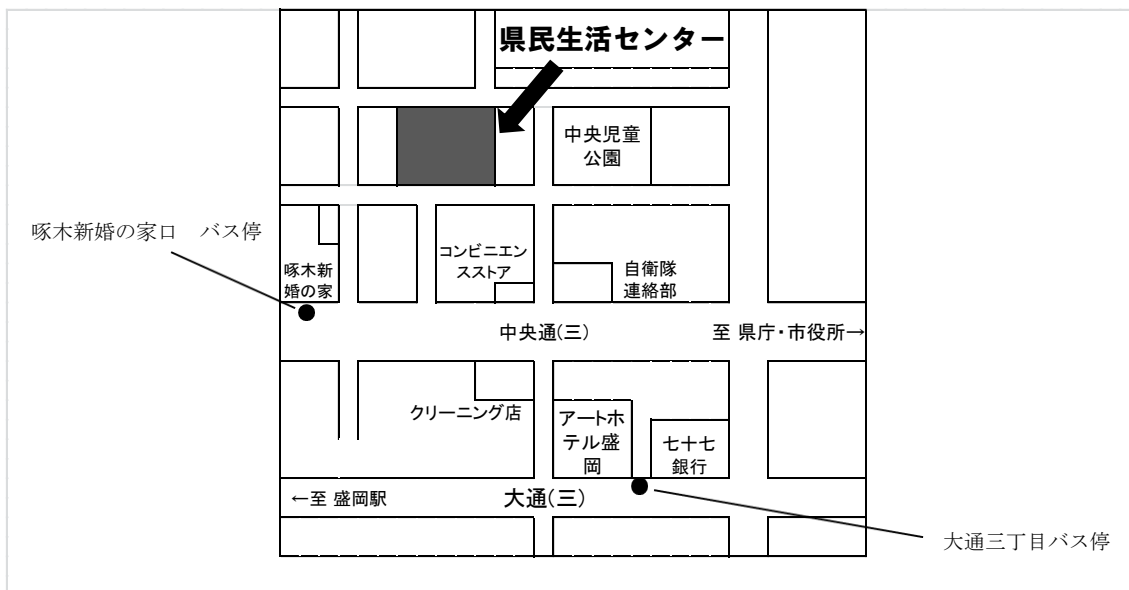

■試験会場周辺マップ

■盛岡駅からの距離と所要時間

- ・ 距離：約 1 km
- ・ バス（盛岡駅→県民生活センター：約 5 分　バス停「大通三丁目」から徒歩 5 分
バス停「啄木新婚の家」から徒歩 2 分）
- ・ 徒歩（盛岡駅→県民生活センター：約 12 分）