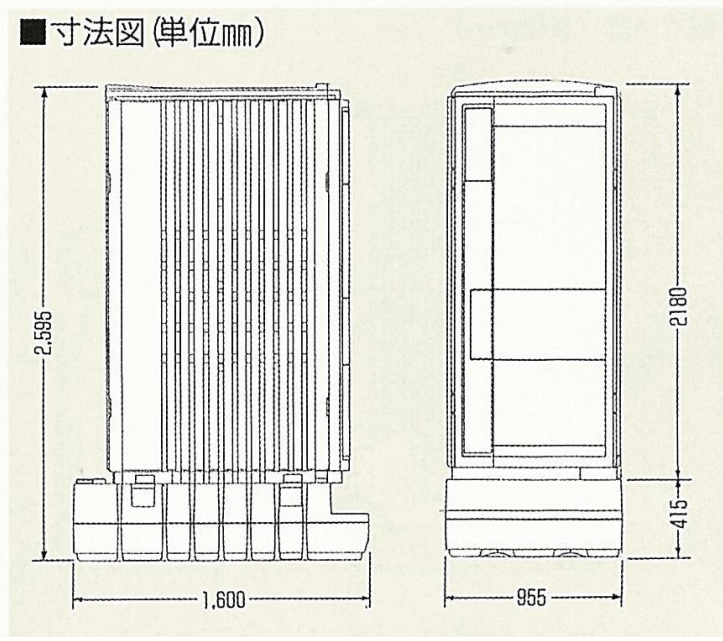

仮設トイレ 仕様・意匠図

簡易手洗い器 仕様・意匠図