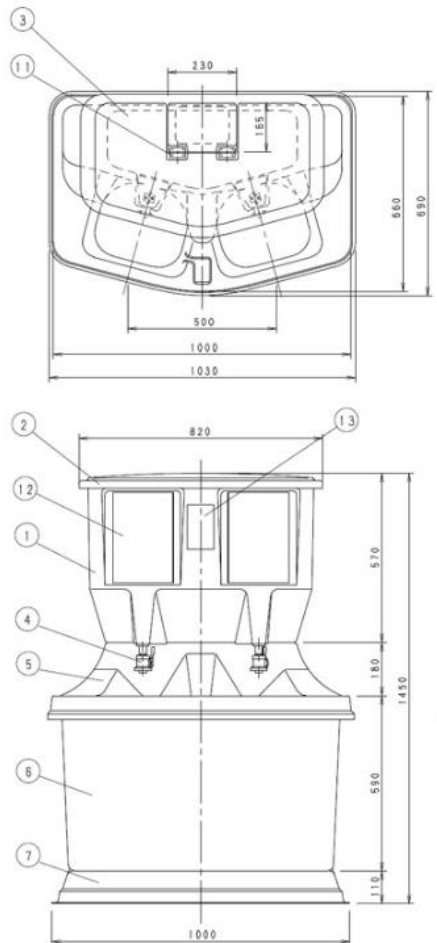

仮設トイレ 仕様・意匠図

簡易手洗い器 仕様・意匠図