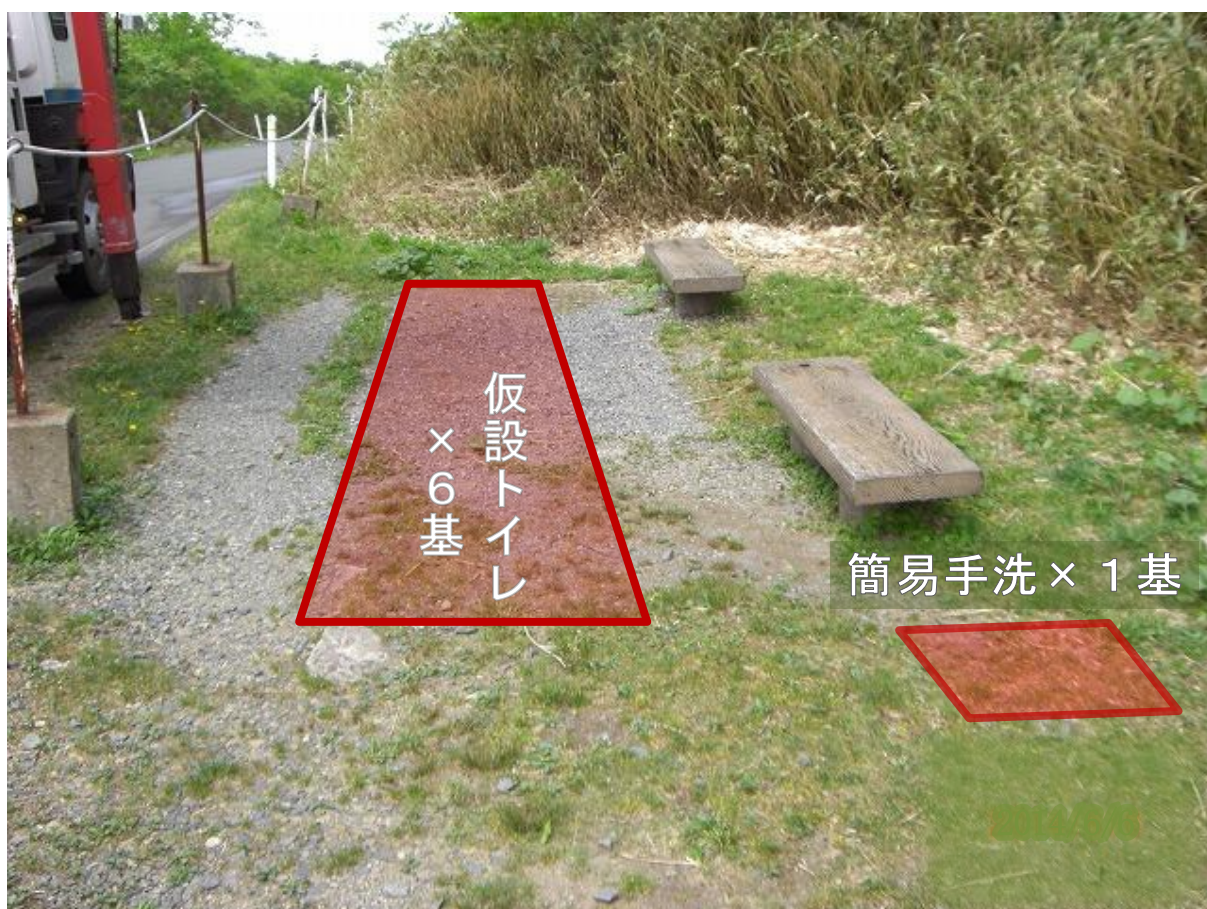

仮設トイレ設置予定箇所（現況写真） 設置例

仮設トイレ設置例

携帯トイレ回収箱 (小田越登山口)