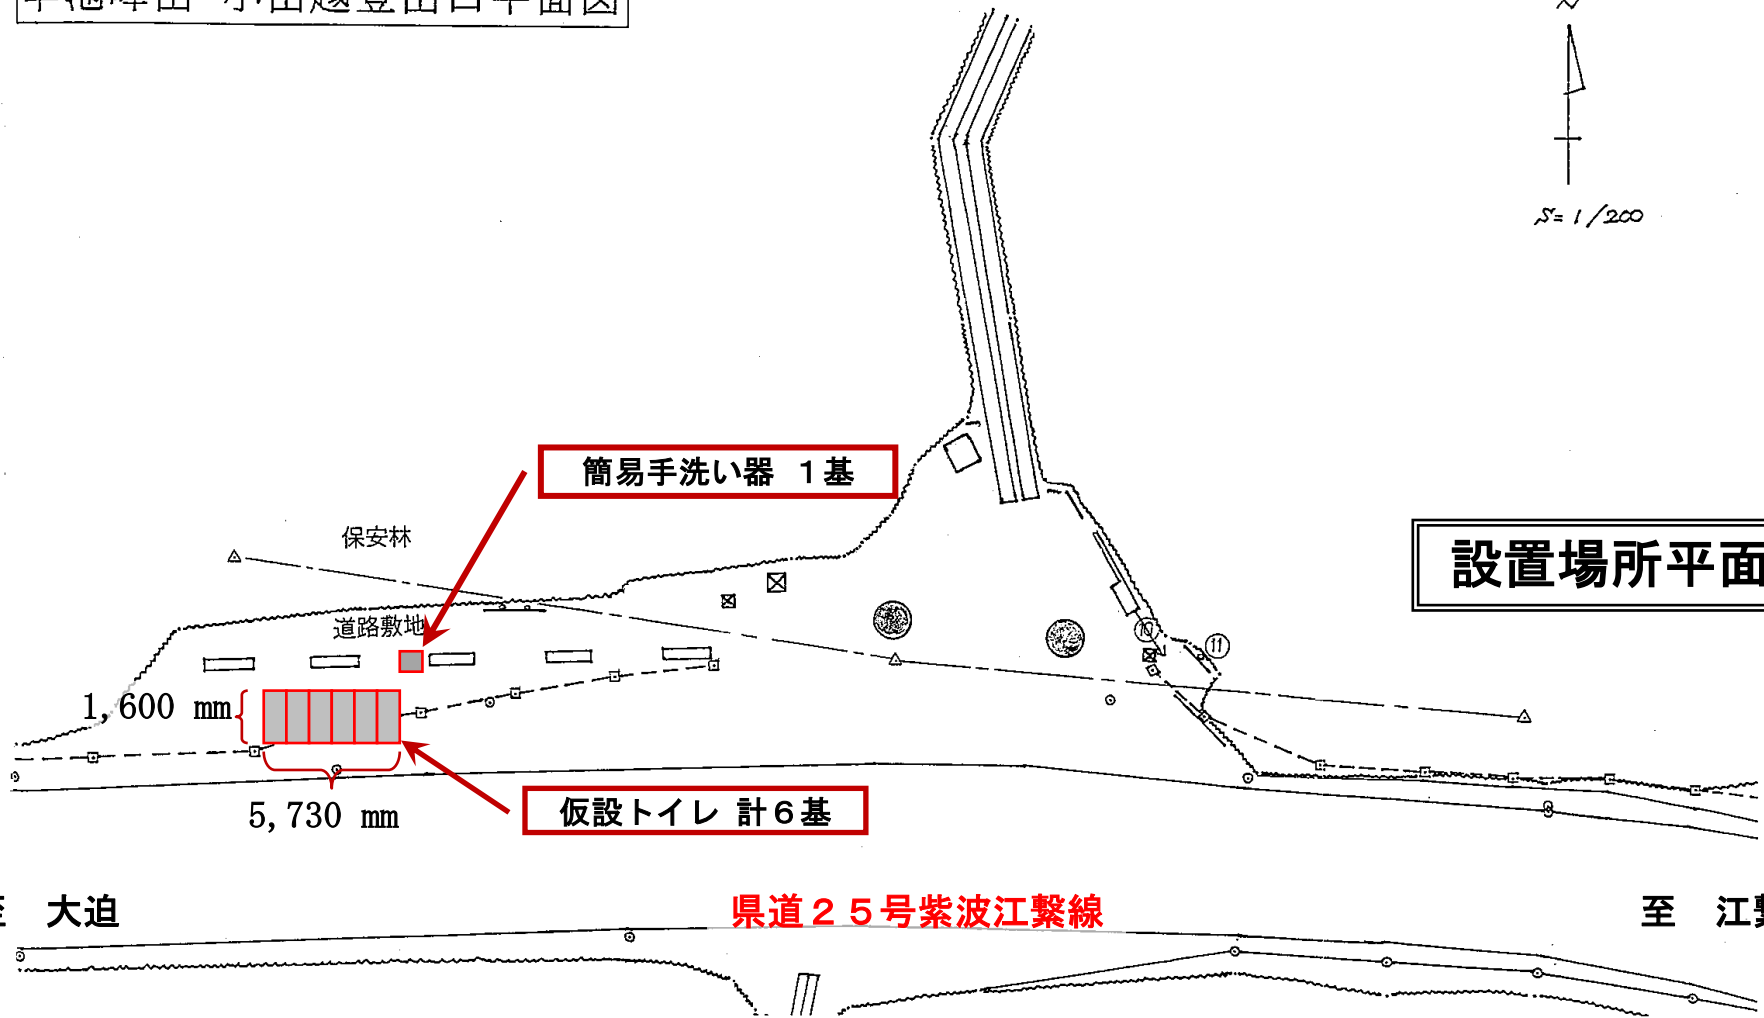

早池峰山 小田越登山口平面図

設置場所平面図

←至 大迫

県道25号紫波江繋線

至 江繋→