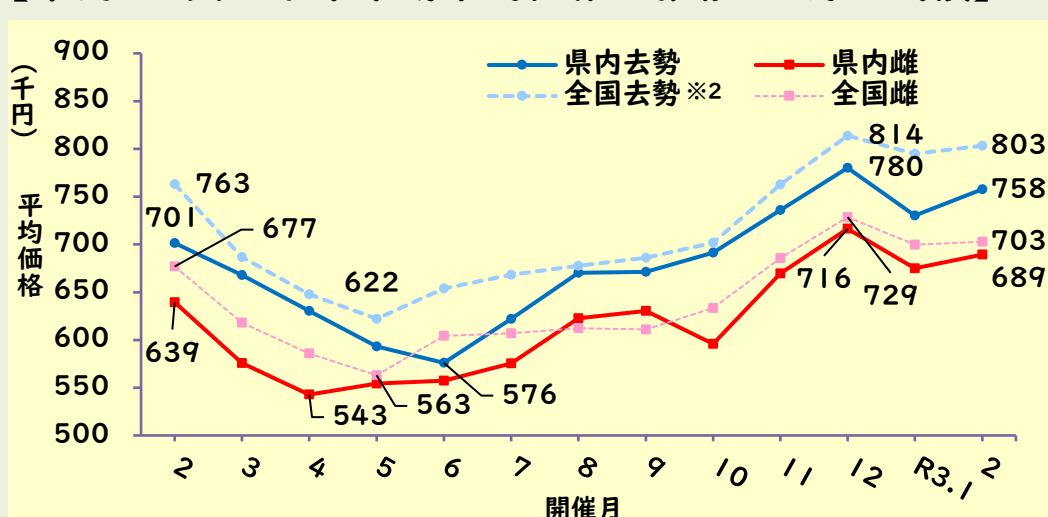

※ 黄色背景太字は全市場平均以上

【種雄牛毎 母の血統毎の発育成績】 市場平均価格以上一覧(「安久勝晃」「菊勝久」「菊福秀(雌)」は上位各5頭まで)

安久勝晃(やすひさかつあき) 血統:安福久-平茂勝-安平

菊勝久(きくかつひさ) 血統:安福久-勝忠平-菊安舞鶴

性別	母の父	祖母の父	日齢	体重	体高	重/齡	価格
雌	美国桜	百合茂	294	285	114.4	0.97	822,800
	百合茂	安福久	246	279	112.6	1.13	786,500
	美国桜	勝忠平	280	308	120.2	1.10	782,100
	百合茂	安福久	269	289	115.0	1.07	750,200
	菊福秀	百合茂	290	297	116.1	1.02	723,800
去勢	美津照重	平茂勝	293	337	120.9	1.15	961,400
	隆之国	安福久	273	310	121.1	1.14	881,100
	美国桜	百合茂	277	310	117.4	1.12	880,000
	百合茂	安平照	278	310	123.9	1.12	850,300
	諒太郎	安福久	326	331	123.6	1.02	775,500

性別	母の父	祖母の父	日齢	体重	体高	重/齡	価格
雌	美国桜	安福久	301	316	117.7	1.05	924,000
	美国桜	百合茂	294	298	118.0	1.01	795,300
	美国桜	勝忠平	273	293	113.9	1.07	759,000
	菊安舞鶴	安平	309	267	114.3	0.86	734,800
	平茂勝	北国7の8	291	257	116.5	0.88	693,000
去勢	美国桜	安福久	244	310	117.1	1.27	938,300
	百合勝安	藤北景	300	346	122.8	1.15	822,800
	百合茂	北国7の8	277	376	122.4	1.36	816,200
	百合茂	隆桜	294	304	121.9	1.03	812,900
	百合茂	美津福	269	303	123.2	1.13	757,900

菊福秀(きくふくひで) 血統:菊谷-福桜(宮崎)-系秀

性別	母の父	祖母の父	日齢	体重	体高	重/齡	価格
雌	百合茂	安福久	274	322	116.5	1.18	874,500
	美国桜	幸紀雄	299	294	114.2	0.98	822,800
	百合茂	安福久	298	287	120.1	0.96	772,200
	美国桜	安福165の9	304	310	117.4	1.02	741,400
	安福久	百合茂	274	267	116.5	0.97	694,100
去勢	安福久	百合茂	294	336	122.4	1.14	884,400
	安福久	勝忠平	311	310	119.8	1.00	765,600

花金幸(はなかねゆき) 血統:第一花園-金幸-平茂勝

性別	母の父	祖母の父	日齢	体重	体高	重/齡	価格
雌	菊福秀	安福久	315	283	114.7	0.90	726,000
	飛良美継	安福165の9	287	292	115.2	1.02	721,600

花安勝(はなやすかつ) 血統:平茂勝-第1花園-安福165の9

性別	母の父	祖母の父	日齢	体重	体高	重/齡	価格
雌	幸紀雄	安福久	314	274	115.8	0.87	715,000

【県内・全国※1子牛市場平均価格の推移と2月の成績】

※1 alic(独立行政法人農畜産業振興機構) HP 肉用子牛取引情報より引用
※2 雄を含む

	性別	2月の平均価格	前月比	前年比
県内	雌	689千円	↑15千円	↑50千円
	去勢	758千円	↑28千円	↑56千円
全国	雌	703千円	↑3千円	↑26千円
	去勢	803千円	↑8千円	↑40千円

※ 毎月の子牛市場成績は岩手県農林水産部畜産課のホームページに掲載しています。【岩手県黒毛和種】で検索ください。ホームページでは“子牛市場成績”のほか、“県有種雄牛紹介”や“たねやま種雄牛だより”のバックナンバーをご覧いただけます。QRコードからもご覧いただけます ⇒⇒⇒