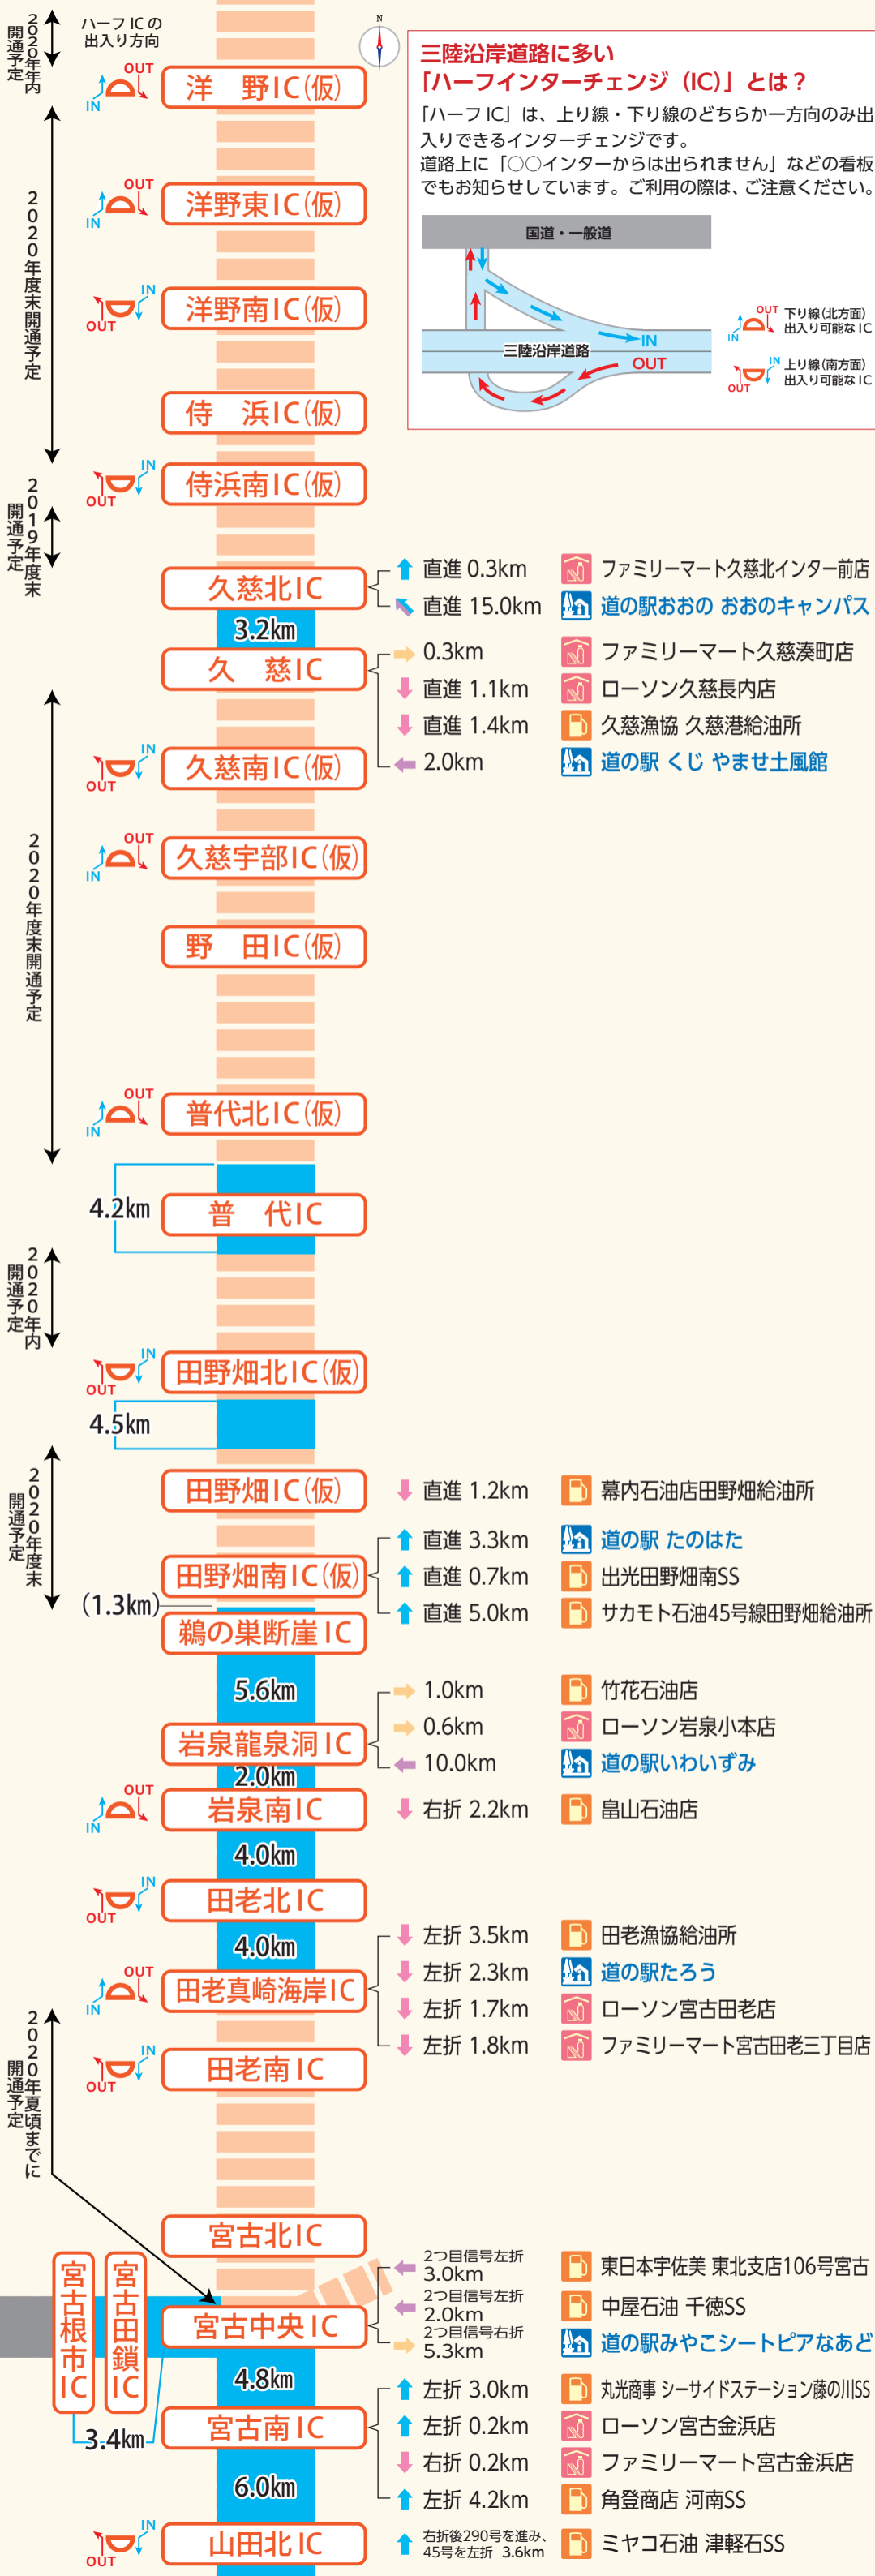

復興道路

沿線立ち寄り

マップ

2019年11月

三陸沿岸道路・釜石自動車道にはトイレ休憩や飲食などができるサービスエリアやパーキングがありません。トイレ・食事・買い物などは、沿線市町村の道の駅や商店などをご利用ください。

凡例

- 道の駅/休憩・トイレ・食事・買い物・観光情報案内コーナーなど
- コンビニエンスストア
- ガソリンスタンド
- 食事
- 買い物
- ICからの進行方向
- ICからの進行方向 (北西, 北, 北東, 西, 東, 南西, 南, 南東)
- ハーフIC表示 (出入り口)
- ハーフIC表示 (下り方面入口(北方面入口), 上り方面出口(南方面出口), 上り方面入口(南方面入口), 下り方面出口(北方面出口))

お問い合わせ

岩手県沿岸広域振興局 経営企画部産業振興室
〒026-0043 岩手県釜石市新町 6-50
TEL: 0193-25-2718

※「復興道路」とは、三陸沿岸地域の縦貫軸(南北)と、三陸沿岸地域と内陸部を結ぶ横断軸(東西)の高規格幹線道路などの総称です。復興道路のIC・延長についての監修: 国土交通省