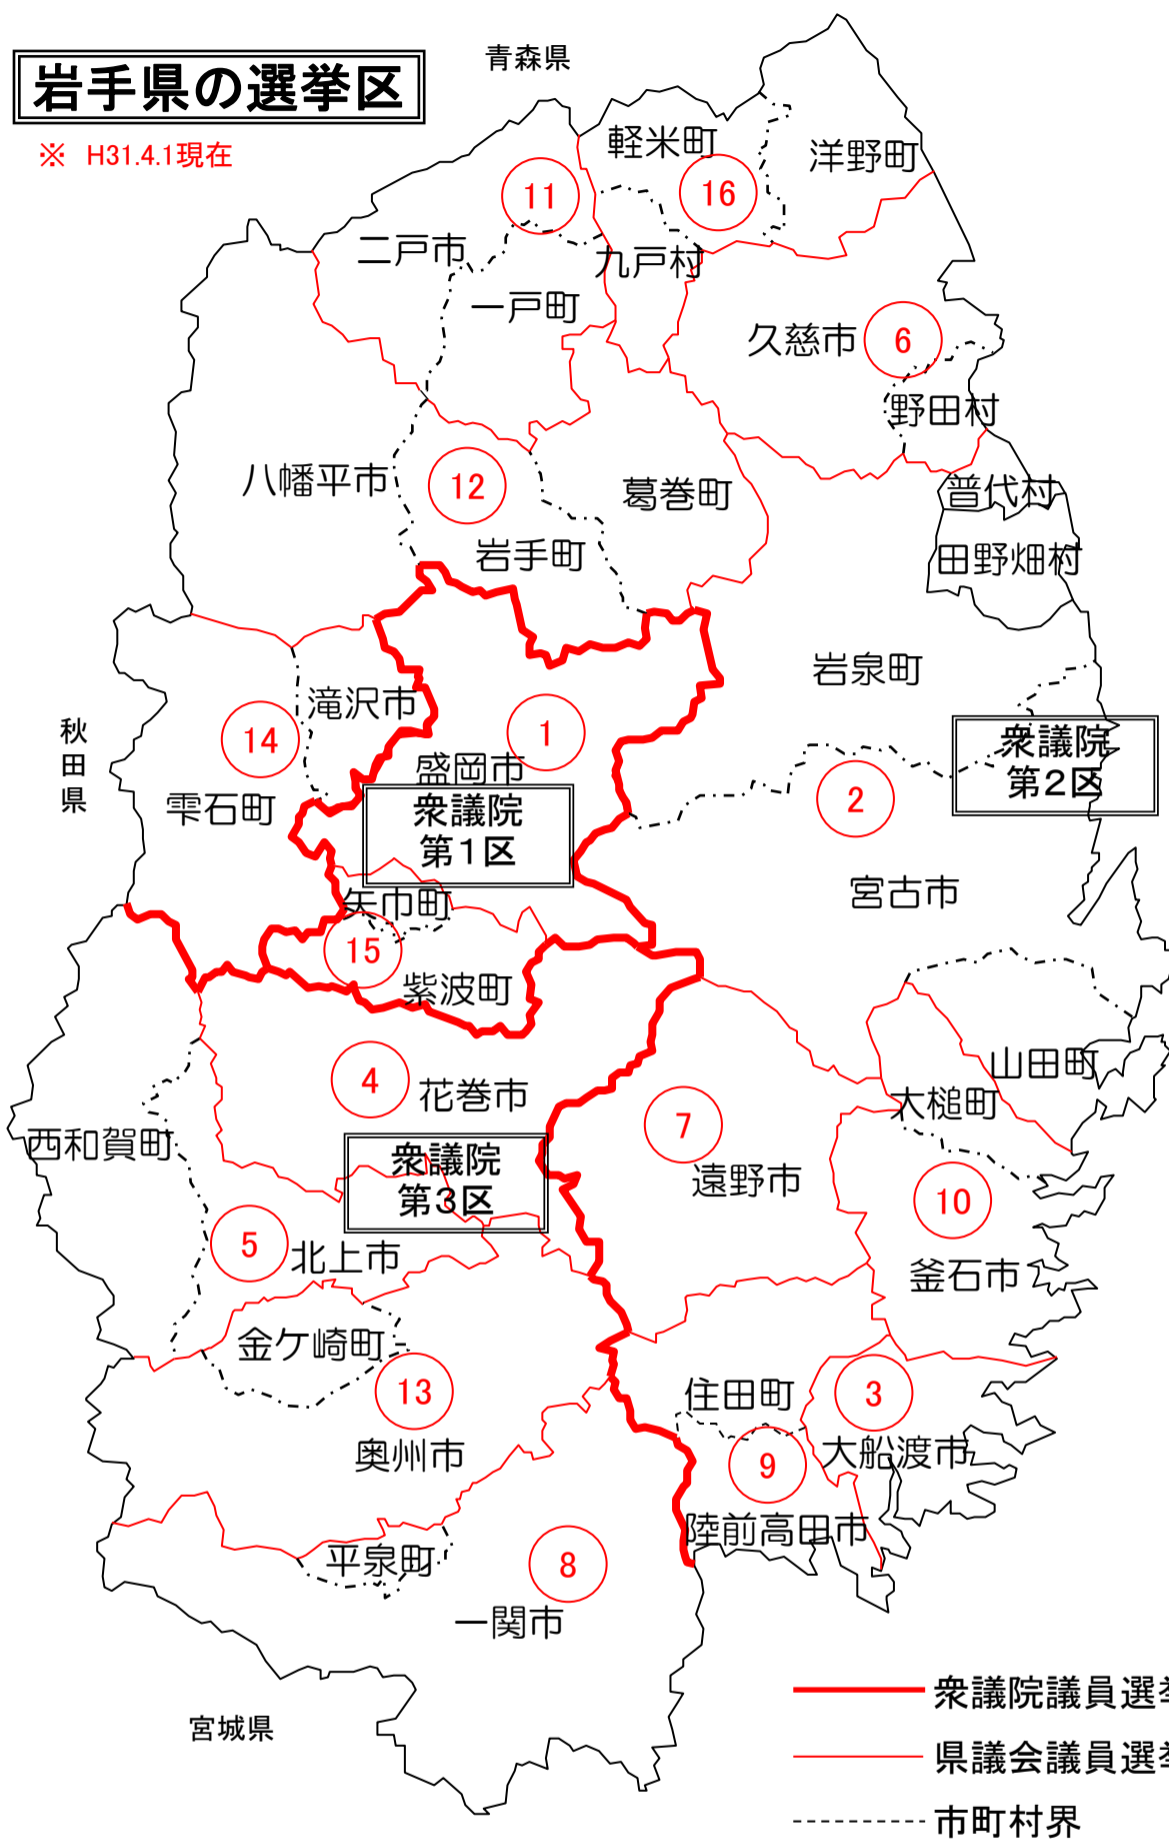

岩手県の選挙区

※ H31.4.1現在

県議会議員選挙区

No.	選挙区名	議員定数
①	盛岡	10
②	宮古	3
③	大船渡	1
④	花巻	4
⑤	北上	4
⑥	久慈	2
⑦	遠野	1
⑧	一関	5
⑨	陸前田	1
⑩	釜石	2
⑪	二戸	2
⑫	八幡平	2
⑬	奥州	5
⑭	滝沢	3
⑮	紫波	2
⑯	九戸	1
計		48

- 衆議院議員選挙区界
- 県議会議員選挙区界
- - - 市町村界