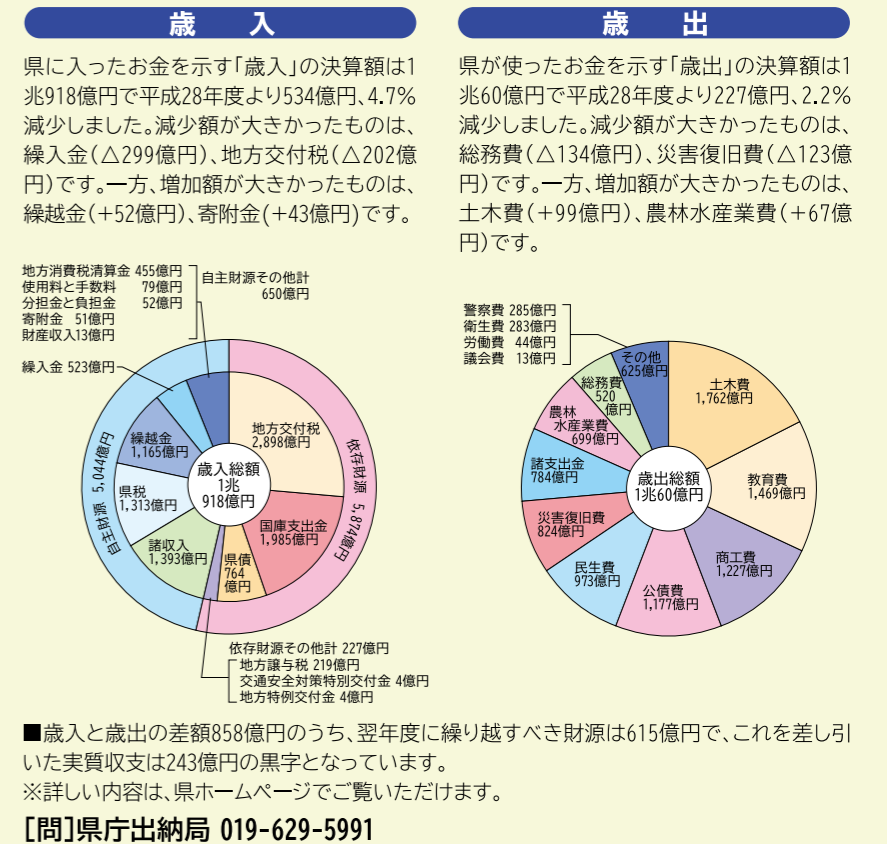

県では、東日本大震災津波により住宅を失い、住宅の再建を目指す方の工務店・土地・中古住宅探手を支援しています。希望に応じた工務店や不動産情報を提供します。お気軽にお問い合わせください。

【問】(一社)岩手県建築士事務所協会 019-651-0784

いわて花巻空港の定期便

いわて花巻空港は、釜石自動車道花巻空港ICから車で3分で、駐車場(1,150台)は無料です。台湾線を往復で利用すると5,000円のキャッシュバックが受けられる「パスポート取得応援キャンペーン」があるほか、国内線もお得なツアーがあります。旅行やビジネスにぜひご利用ください。

台湾線:毎週水曜日と土曜日に各1往復
名古屋(小牧)・大阪(伊丹)線:1日4往復
札幌(新千歳)線:1日3往復
福岡線:1日1往復

【問】岩手県空港利用促進協議会 019-624-6330

多重債務弁護士無料相談

県では、岩手弁護士会と協力して、県内8カ所の消費生活センターなどで、借金でお悩みの方を対象とした弁護士による相談会を開催しています。相談は無料で、秘密は守られます。借金やお金の悩みを弁護士に相談して解決策を見つけましょう。

【問】県立県民生活センター 019-624-2209

募集しています

岩手県学生会館入寮生募集中

東京都豊島区にある「岩手県学生会館」では来年4月からの入寮生を募集しています。【募集人数】30人程度(男子、女子それぞれ15人程度)

【面接の会場と年月日】
○盛岡市(アイーナ)
第1回: 2019年2月16日(土)
第2回: 2019年3月 8日(金)
○東京都(岩手県学生会館)
2019年2月28日(木)まで随時
【選考方法】書類、面接、作文
【費用】寮費 80,000円/月(朝夕2食付)、入寮時諸費用 100,000円
【問】岩手県学生会館 03-3972-4783

お出かけください

県立図書館企画展「初公開! 郷土資料展~貴重書庫の中から~」

江戸時代における盛岡藩内の地誌『邦内郷村志』に関係する資料をはじめ、近世から明治までの岩手に関する古文書などを展示します。過去の企画展では公開したことがない貴重な資料ばかりです。

【期間】2019年1月20日(日)まで
※12月28日(金)~1月3日(木)は休館
【時間】9:00~20:00
【場所】4階展示コーナー
【問】県立図書館 019-606-1730

埋蔵文化財センター 公開講座・遺跡報告会

「魅力あふれる東北の中近世城館」と題して東北学院大学文学部竹井英文准教授による講演会と、発掘調査で明らかになった成果に関する報告会を行います。

【日時】2019年1月26日(土)
公開講座 9:50~12:00
遺跡報告会 13:00~15:50
【入場料】無料
【場所】アイーナ7階 小田島組☆ほ〜る
【問】(公財)岩手県文化振興事業団 埋蔵文化財センター 019-638-9001

平成29年度一般会計歳入歳出決算の概要をお知らせします。

震災からの歩み (主なもの) 平成30年9月~

- 9月 16日 平成30年度第2回「いわて復興未来塾」開催
- 29・30日 中心市街地の交通広場完成や高田南幹線道路開通を記念した「陸前高田市まちびらきまつり」開催
- 10月 1日 宮古市役所本庁舎、保健センター、市民交流センターの3つの施設から成る「イーストピアみやこ」供用開始

【被害状況】10月31日現在

- ■死者5,140人(震災関連死467人を含む)
- ■行方不明者1,115人(うち死亡届の受理件数1,105件)

放射線影響対策のお知らせ

No.29

県産食材などの放射性物質濃度検査
県や国などでは、県産農林水産物や流通食品などの放射性物質濃度を検査しています。直近の検査結果(平成29年度:25,614件)では、一部地域の野生の山菜、きのこ、鳥獣肉を除き、国の基準値(一般食品の場合は100ベクレル/kg)を超える放射性物質は検出されていません。国の基準値を超えた場合には、出荷制限や販売者による自主回収などを行っています。

県産食材などの放射性物質濃度検査結果 (平成29年度)

【問】(県産農林水産物の検査)県庁農林水産企画室 019-629-5621
【流通食品の検査】県庁県民くらしの安全課 019-629-5322
【全般】県庁環境生活企画室 019-629-6815

広聴広報ガイド

県ホームページ
http://www.pref.iwate.jp/

ご意見・ご提言はこちら

手紙・はがき 〒020-8570 (住所不要) 岩手県広聴広報課
電子メール koucho@pref.iwate.jp
電話 019-629-5110
受付時間 8:30~17:00 (土・日・祝日・年末年始を除く)
F A X 019-651-4865 [24時間受付]

そばっちが、いわてのことをつがやくよ! みんな拡散してね!

「いわてグラフ」の気になる情報や暮らしに役立つ情報を、そばっち独自の切り口で楽しくご紹介! 取材に同行して県内を飛び回り、現場の臨場感を熱く!? お伝えします。

岩手県広聴広報課 ツイッター・フェイスブックはこちら!

県政テレビ番組 「いわて! わんこ広報室」 毎週放送中!!

- ○テレビ岩手 月曜日 18:54~19:00 (再放送)土曜日 21:54~22:00
- ○岩手めんこいテレビ 水曜日 21:54~22:00
- ○岩手朝日テレビ 水曜日 23:15~23:20
- ○IBC岩手放送 木曜日 18:55~19:00

※都合により放送時間が変更になることがあります。