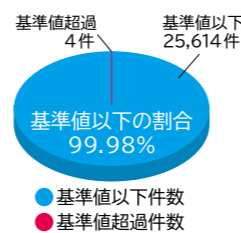

放射線影響対策のお知らせ

No.29

県産食材などの放射性物質濃度検査
県や国などでは、県産農林水産物や流通食品などの放射性物質濃度を検査しています。直近の検査結果(平成29年度:25,614件)では、一部地域の野生の山菜、きのこ、鳥獣肉を除き、国の基準値(一般食品の場合は100ベクレル/kg)を超える放射性物質は検出されていません。国の基準値を超えた場合には、出荷制限や販売者による自主回収などを行っています。

県産食材などの放射性物質濃度検査結果 (平成29年度)

【問】(県産農林水産物の検査)県庁農林水産企画室 019-629-5621
【流通食品の検査】県庁県民くらしの安全課 019-629-5322
【全般】県庁環境生活企画室 019-629-6815

広聴広報ガイド

県ホームページ
http://www.pref.iwate.jp/

ご意見・ご提言はこちら

手紙・はがき 〒020-8570 (住所不要) 岩手県広聴広報課
電子メール koucho@pref.iwate.jp
電話 019-629-5110
受付時間 8:30~17:00 (土・日・祝日・年末年始を除く)
F A X 019-651-4865 [24時間受付]

そばっちが、いわてのことをつがやくよ! みんな拡散してね!

「いわてグラフ」の気になる情報や暮らしに役立つ情報を、そばっち独自の切り口で楽しくご紹介! 取材に同行して県内を飛び回り、現場の臨場感を熱く!? お伝えします。

岩手県広聴広報課 ツイッター・フェイスブックはこちら!