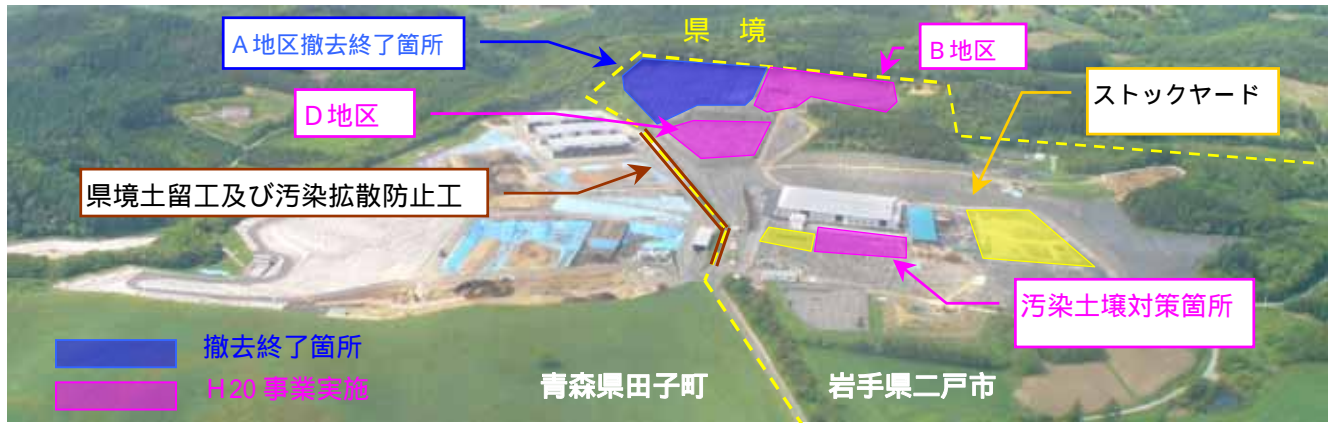

不法投棄防止スカイパトロールについて

6月5日、県境不法投棄現場を上空から撮影しました。

6月5日、県境不法投棄現場を上空から撮影したものです。

県では、6月と10月を「不法投棄追放月間」と定め、スカイパトロールや、関係機関との合同パトロールを隣県と協同して実施しているほか、防犯カメラを用いるなど、休日夜間の監視を強化しています。

廃棄物運搬車両の表示について

現在、1日当たり15～30台程度の運搬車両にて廃棄物を処理施設まで搬出していますが、地元住民の皆様や対向車に運搬車両台数を分かりやすくするため、1グループあたりの運搬車両の表示を下記のようにしました。

1グループ運搬車両台数

廃棄物の撤去状況について（平成20年6月末現在）

表：20年度の月別撤去量（代執行）

	撤去量 (トン)	進捗率 (%)
20年4月	136	0%
20年5月	3,755	9%
20年6月	5,407	21%
合計	9,298	

平成20年度撤去目標量 45,000トン

これまでの撤去実績(H20.6末)

岩手県側の推定総量 256,800トンのうち、54%（累積撤去量 138,887t）を撤去しました。