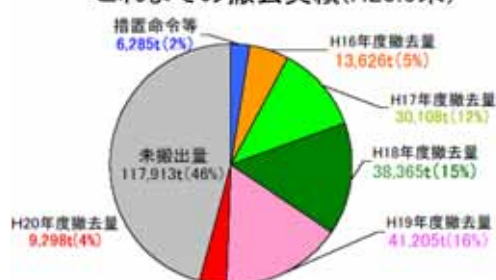

不法投棄防止スカイパトロールについて

6月5日、県境不法投棄現場を上空から撮影しました。

6月5日、県境不法投棄現場を上空から撮影したものです。

県では、6月と10月を「不法投棄追放月間」と定め、スカイパトロールや、関係機関との合同パトロールを隣県と協同して実施しているほか、防犯カメラを用いるなど、休日夜間の監視を強化しています。

廃棄物運搬車両の表示について

現在、1日当たり15～30台程度の運搬車両にて廃棄物を処理施設まで搬出していますが、地元住民の皆様や対向車に運搬車両台数を分かりやすくするため、1グループあたりの運搬車両の表示を下記のようにしました。

1グループ運搬車両台数

廃棄物の撤去状況について（平成20年6月末現在）

表：20年度の月別撤去量（代執行）

	撤去量 (トン)	進捗率 (%)
20年4月	136	0%
20年5月	3,755	9%
20年6月	5,407	21%
合計	9,298	

平成20年度撤去目標量 45,000トン

これまでの撤去実績(H20.6末)

岩手県側の推定総量 256,800トンのうち、54%（累積撤去量 138,887t）を撤去しました。