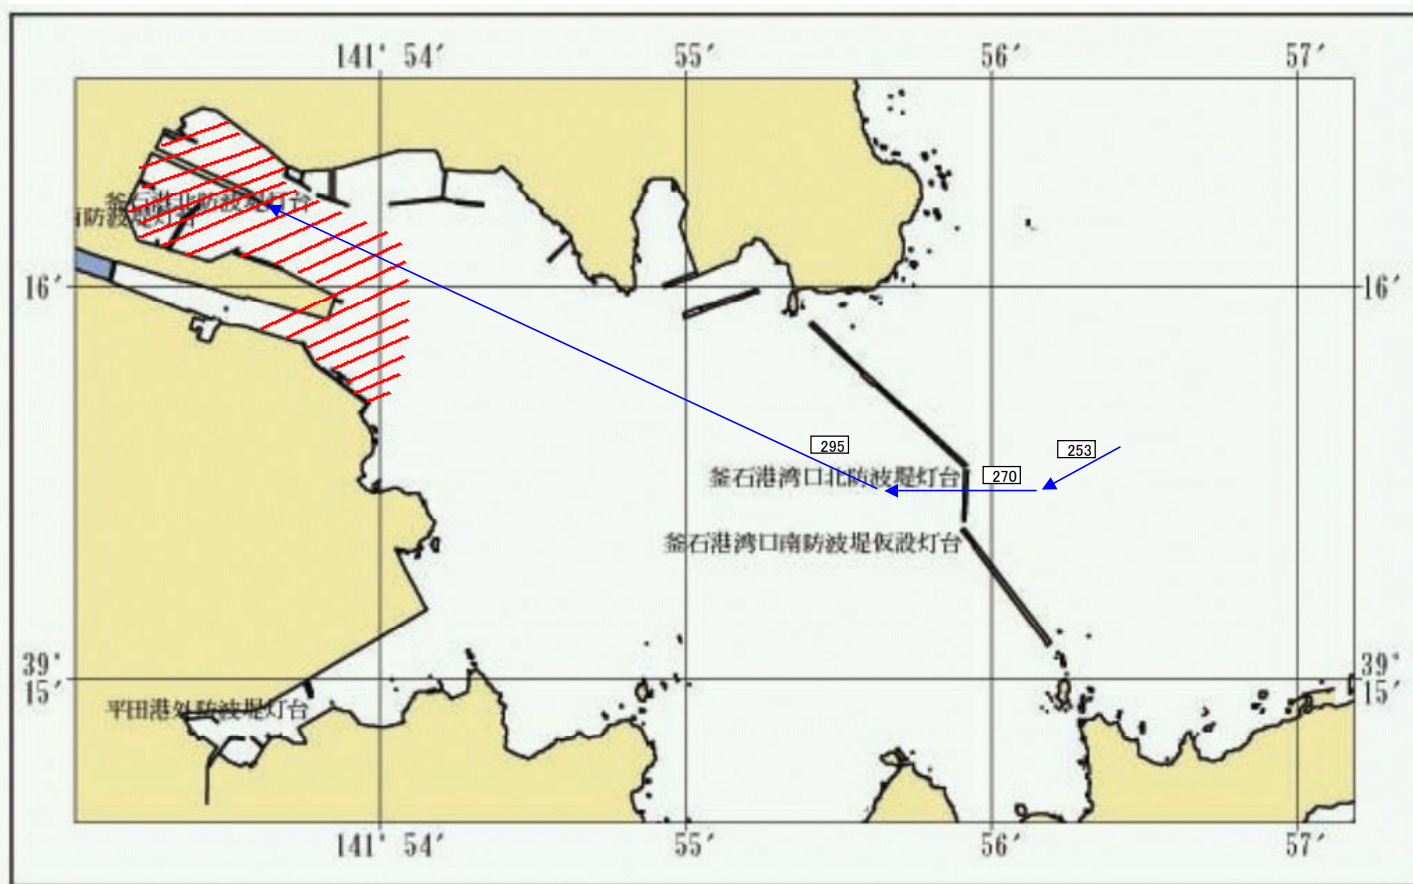

釜石港で避泊する船舶利用者の皆様方へのお知らせ

ふ頭、棧橋、岸壁付近の前面海域(例示: 図に示す海域付近)における錨泊及び停留は、他の船舶の離着岸操船の支障となりますので、ご遠慮ください。
ご協力をお願いします。

避泊をご遠慮いただく水域

大型船舶の航行ルート

釜石港水域利用者連絡会			
お問い合わせ先	(港湾管理者) 岩手県釜石地方振興局土木部 電話0193-25-2714	釜石海上保安部 電話0193-22-3830	(釜石港代理店等連絡会) 日鐵物流釜石(株) 電話0193-22-2677