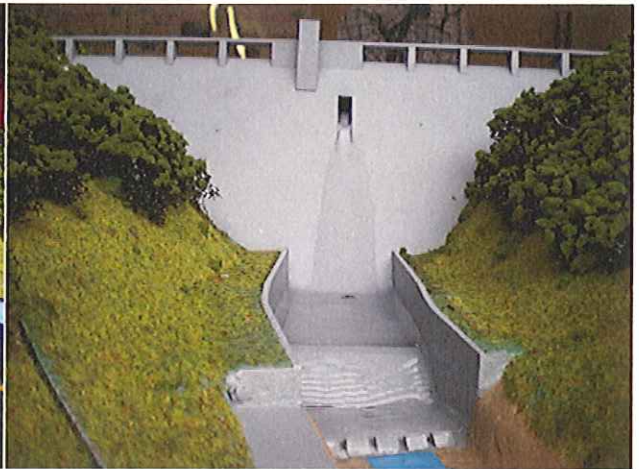

森と湖in網取2009!
築川ダムコーナーのようす

築川ダムコーナー(網取ダム管理所内に設置)

パネルの展示とペーパークラフトの組立コーナー

ダムのペーパークラフトの組み立て
奥には貯水池模型も展示

ダムのペーパークラフトの組み立て
奥にはダム模型も展示

大人も子供もペーパークラフトに夢中

ダム模型

ダム模型 常用洪水吐きより放流中