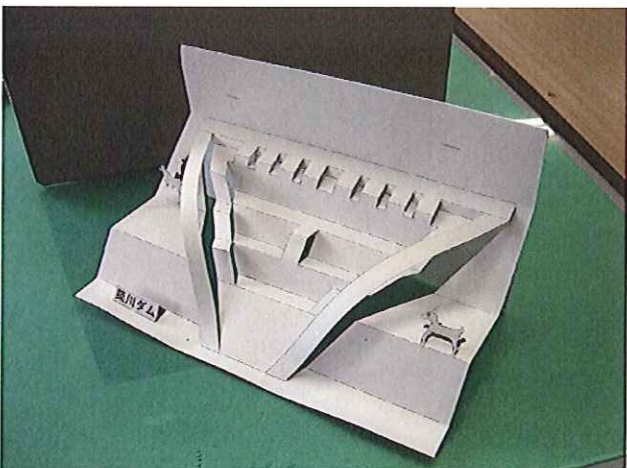

ペーパークラフト③ 築川ダム