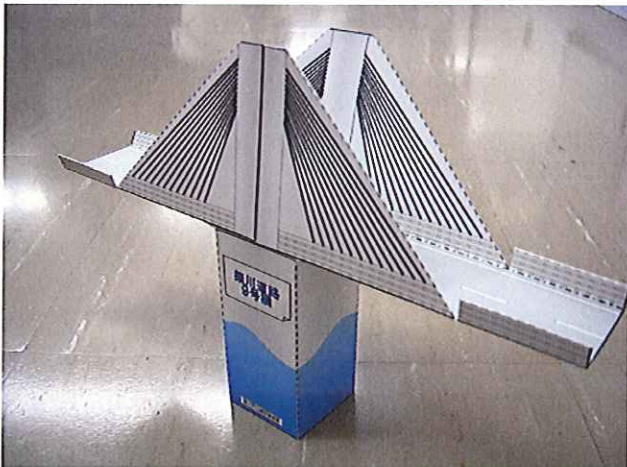

ペーパークラフト① 付替国道9号橋