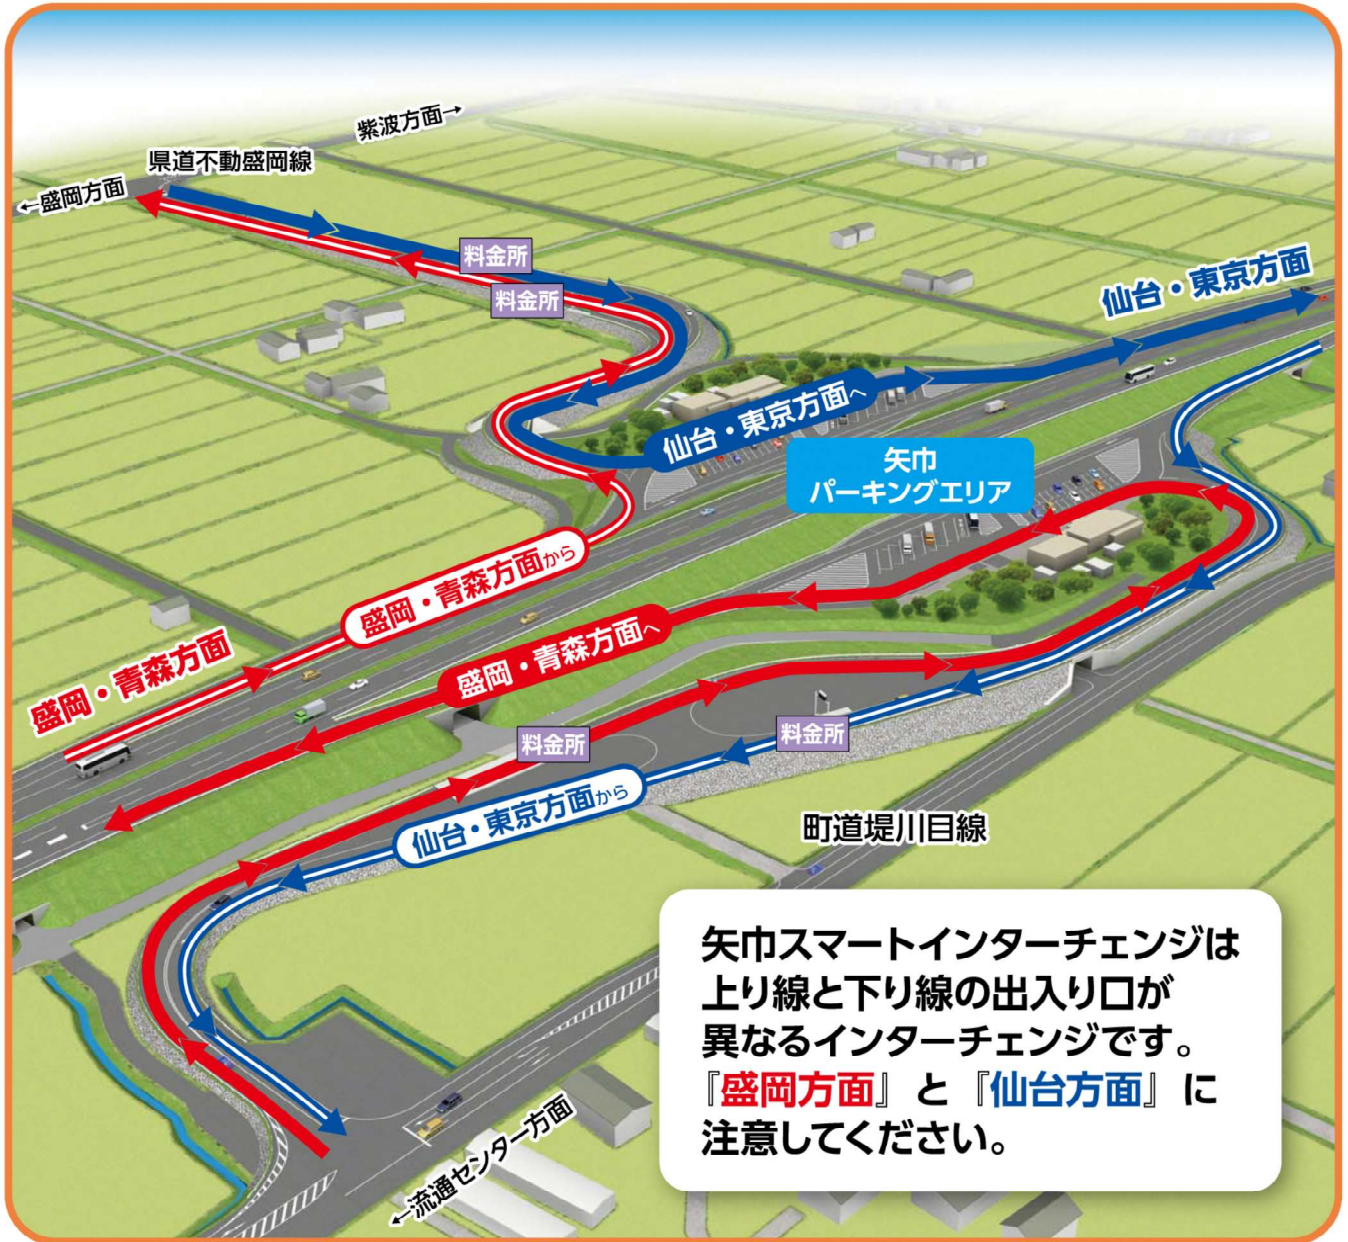

E4 東北自動車道 矢巾スマートインターチェンジ

矢巾スマートインターチェンジは
上り線と下り線の出入り口が
異なるインターチェンジです。
『盛岡方面』と『仙台方面』に
注意してください。

スマートインターチェンジは ETC 専用のインターチェンジです。

- ご利用にあたっては、ETC 車載器に ETC カードを挿入して通行してください。
- スマートインターチェンジの開閉バーの前では、必ず一旦停止してください。
- 開閉バーが開かない場合は、係員にお知らせください。
- 運用時間：24 時間
- 対象車種：ETC 車載器を搭載した全車種

24 時間、365 日、お客様の声をお聞かせしています。
NEXCO 東日本お客様センター
0570-024-024
(24時間) (24時間)
PHS・IP 電話のお客様：03-5338-7524

高速道路に関する情報は「ドラぷら」で
www.driveplaza.com/

ドラぷら 検索