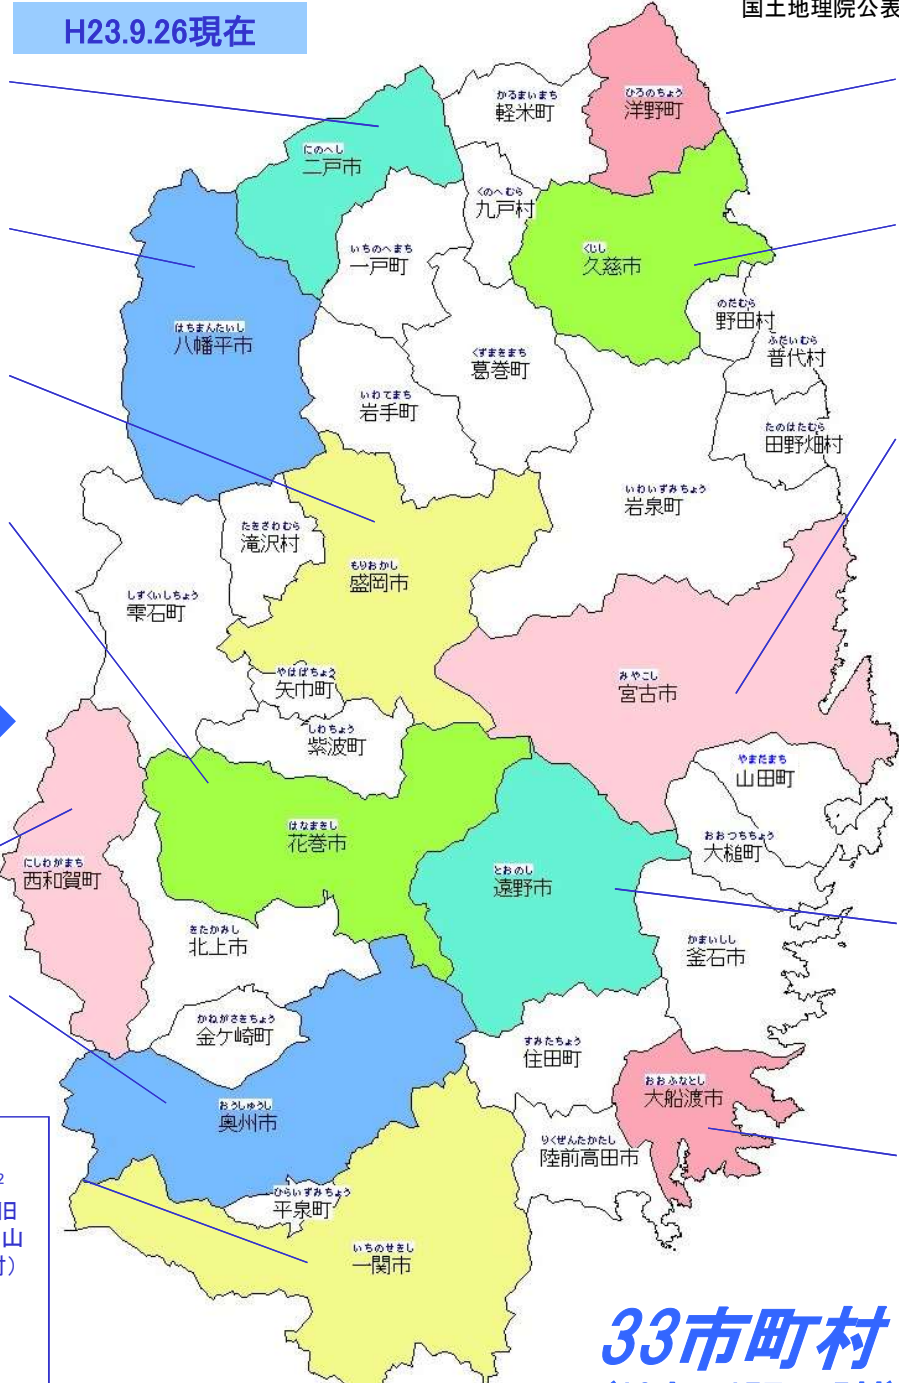

H13.4.1現在

H23.9.26現在

59市町村
(13市、30町、16村)

33市町村
(13市、15町、5村)

H18.1.1
新設合併
29,702人
420.31km²

H17.9.1
新設合併
28,680人
862.25km²

H18.1.10
編入合併
298,348人
886.47km²

H18.1.1
新設合併
101,438人
908.32km²

H17.11.1
新設合併
6,602人
590.78km²

H18.2.20
新設合併
124,746人
993.35km²

H17.9.20 新設合併
118,578人 1133.10km²
(旧一関市、旧花巻市、旧大東町、旧千厩町、旧東山町、旧室根村、旧川崎町)

H23.9.26 編入合併
(一関市 旧藤沢町)
127,642人 1,256.25km²

H18.1.1
新設合併
17,913人
303.20km²

H18.3.6
新設合併
36,872人
623.14km²

H17.6.6
新設合併
(旧宮古市
旧田老町
旧新里村)

H22.1.1
編入合併
(宮古市
旧川井村)
59,430人
1,259.89km²

H17.10.1
新設合併
29,331人
825.62 km²

H13.11.15
編入合併
40,737人
323.30km²