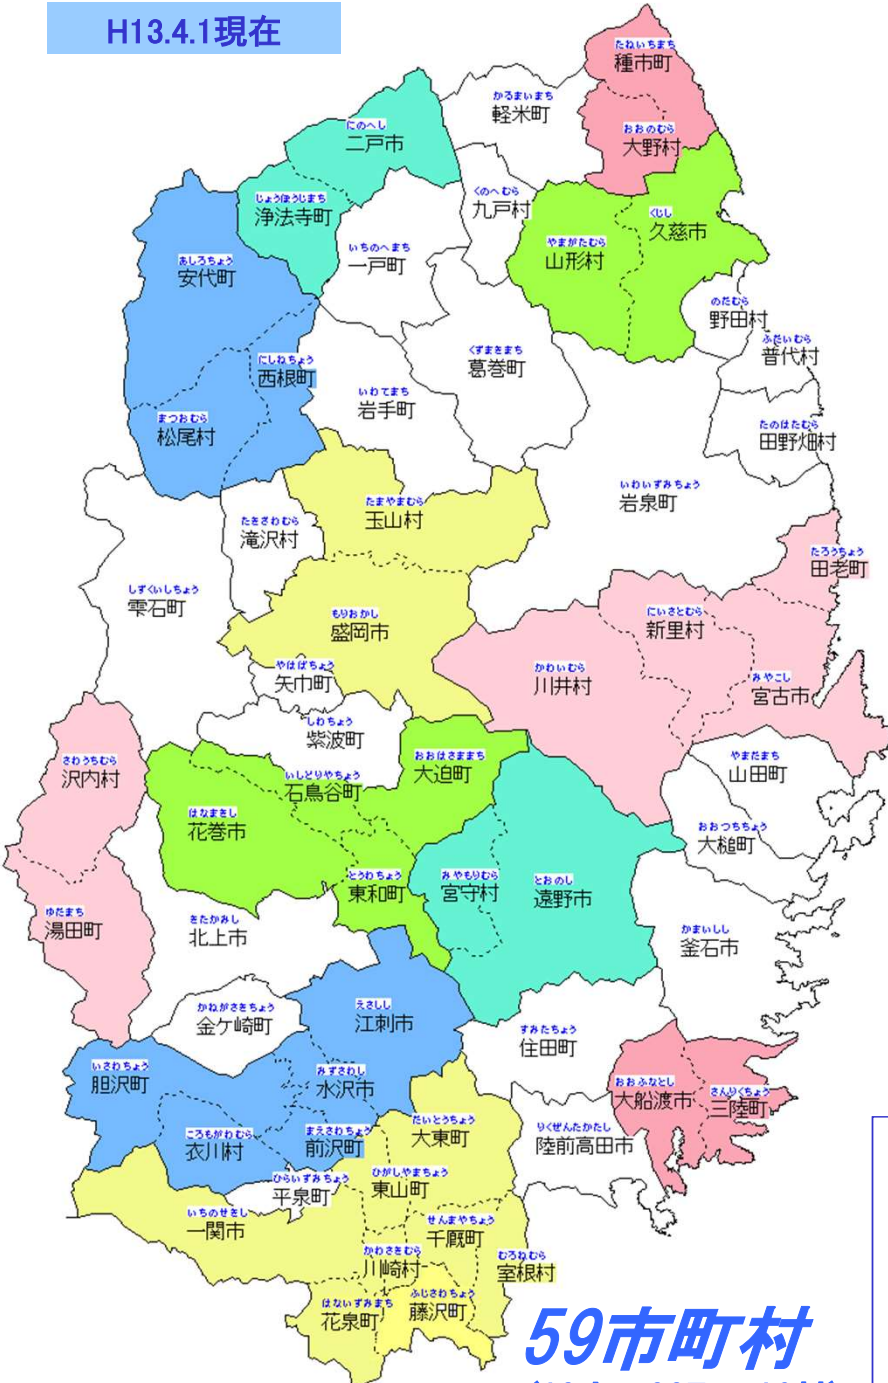

H13.4.1現在

H23.9.26現在

59市町村
(13市、30町、16村)

33市町村
(13市、15町、5村)

H18.1.1
新設合併
29,702人
420.31km²

H17.9.1
新設合併
28,680人
862.25km²

H18.1.10
編入合併
298,348人
886.47km²

H18.1.1
新設合併
101,438人
908.32km²

H17.11.1
新設合併
6,602人
590.78km²

H18.2.20
新設合併
124,746人
993.35km²

H17.9.20 新設合併
118,578人 1133.10km²
(旧一関市、旧花巻市、旧大東町、旧千厩町、旧東山町、旧室根村、旧川崎町)

H23.9.26 編入合併
(一関市 旧藤沢町)
127,642人 1,256.25km²

H18.1.1
新設合併
17,913人
303.20km²

H18.3.6
新設合併
36,872人
623.14km²

H17.6.6
新設合併
(旧宮古市
旧田老町
旧新里村)

H22.1.1
編入合併
(宮古市
旧川井村)
59,430人
1,259.89km²

H17.10.1
新設合併
29,331人
825.62 km²

H13.11.15
編入合併
40,737人
323.30km²