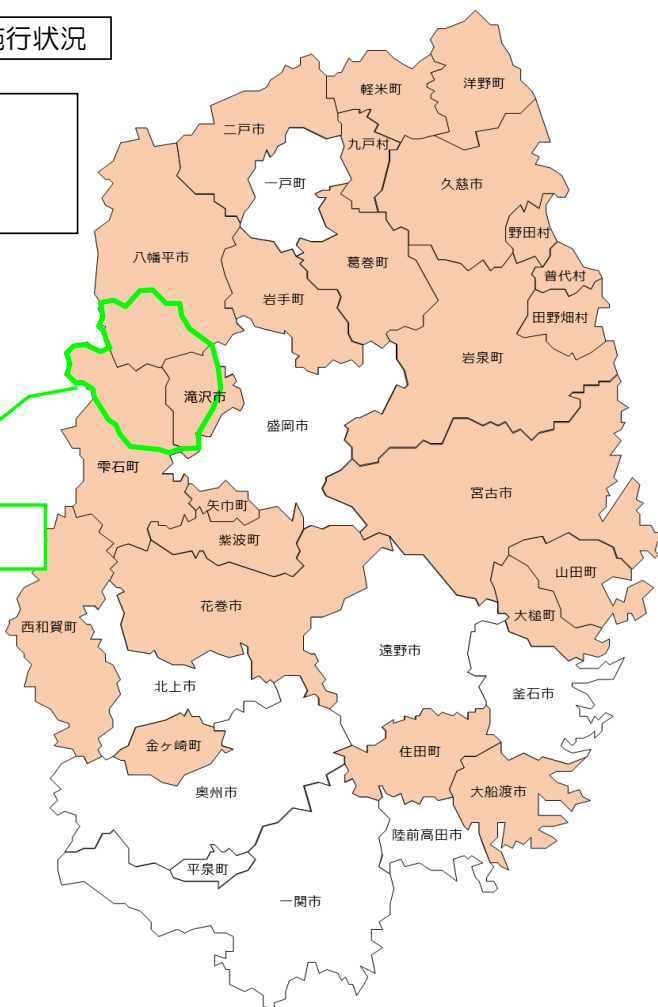

県内景観行政団体の施行状況

- : 岩手県景観計画区域
- : 重点地域
- : 景観行政団体市町村

岩手山麓・八幡平周辺
重点地域

景観法関連 (一部H16. 12. 17 全面H17. 06. 01)	景観行政団体 (移行日)	景観条例 (施行日(当初))	景観計画 (施行日(当初))	景観地区 (指定年月日)	準景観地区 (指定年月日)	景観農業振興 地域整備計画 (策定)	重要文化的景観 (選定)
岩手県	H16. 12. 17	H23. 4. 1	H30. 4. 1 (H23. 4. 1)	-	-	-	-
盛岡市	H17. 11. 18	H21. 10. 1	H30. 10. 9 (H21. 10. 1)	大慈寺地区景観地区 H24. 08. 24	-	-	-
平泉町	H17. 10. 1	H21. 4. 1	H27. 4 (H21. 4. 1)	平泉町景観地区 H21. 04. 01	平泉町準景観地区 H20. 12. 25	-	-
一関市 (下記地区以外)	H17. 12. 26	H21. 7. 1	H30. 7. 1 (H21. 7. 1)	-	-	-	-
本寺地区		H18. 4. 1	R2. 9. 25 (H18. 4. 1)	-	-	H19. 6	一関本寺の農村景観 H18. 7
北上市	H18. 10. 1	H30. 12. 1 (H22. 4. 1)	R6. 3. 13 (H22. 4. 1)	-	-	-	-
遠野市	H19. 3. 10	H19. 4. 1	H20. 3. 28	-	-	-	遠野 荒川高原牧場 土淵山口集落 H20. 3
奥州市	H20. 8. 21	H26. 4. 1 (H23. 10. 1)	H30. 8. 21 (H23. 10. 1)	-	-	-	-
陸前高田市	H30. 4. 1	R元. 7. 1 (H30. 4. 1)	R元. 7. 1 (H30. 6. 1)	-	-	-	-
一戸町	H25. 1. 1	H25. 1. 1	H25. 4. 1	-	-	-	-
釜石市	H25. 1. 1	H25. 1. 1	H27. 2. 27 (H25. 4. 1)	-	-	-	-
	9市町+ 県	10団体 (11条例)	10団体 (11計画)	2地区	1地区	1団体	2件