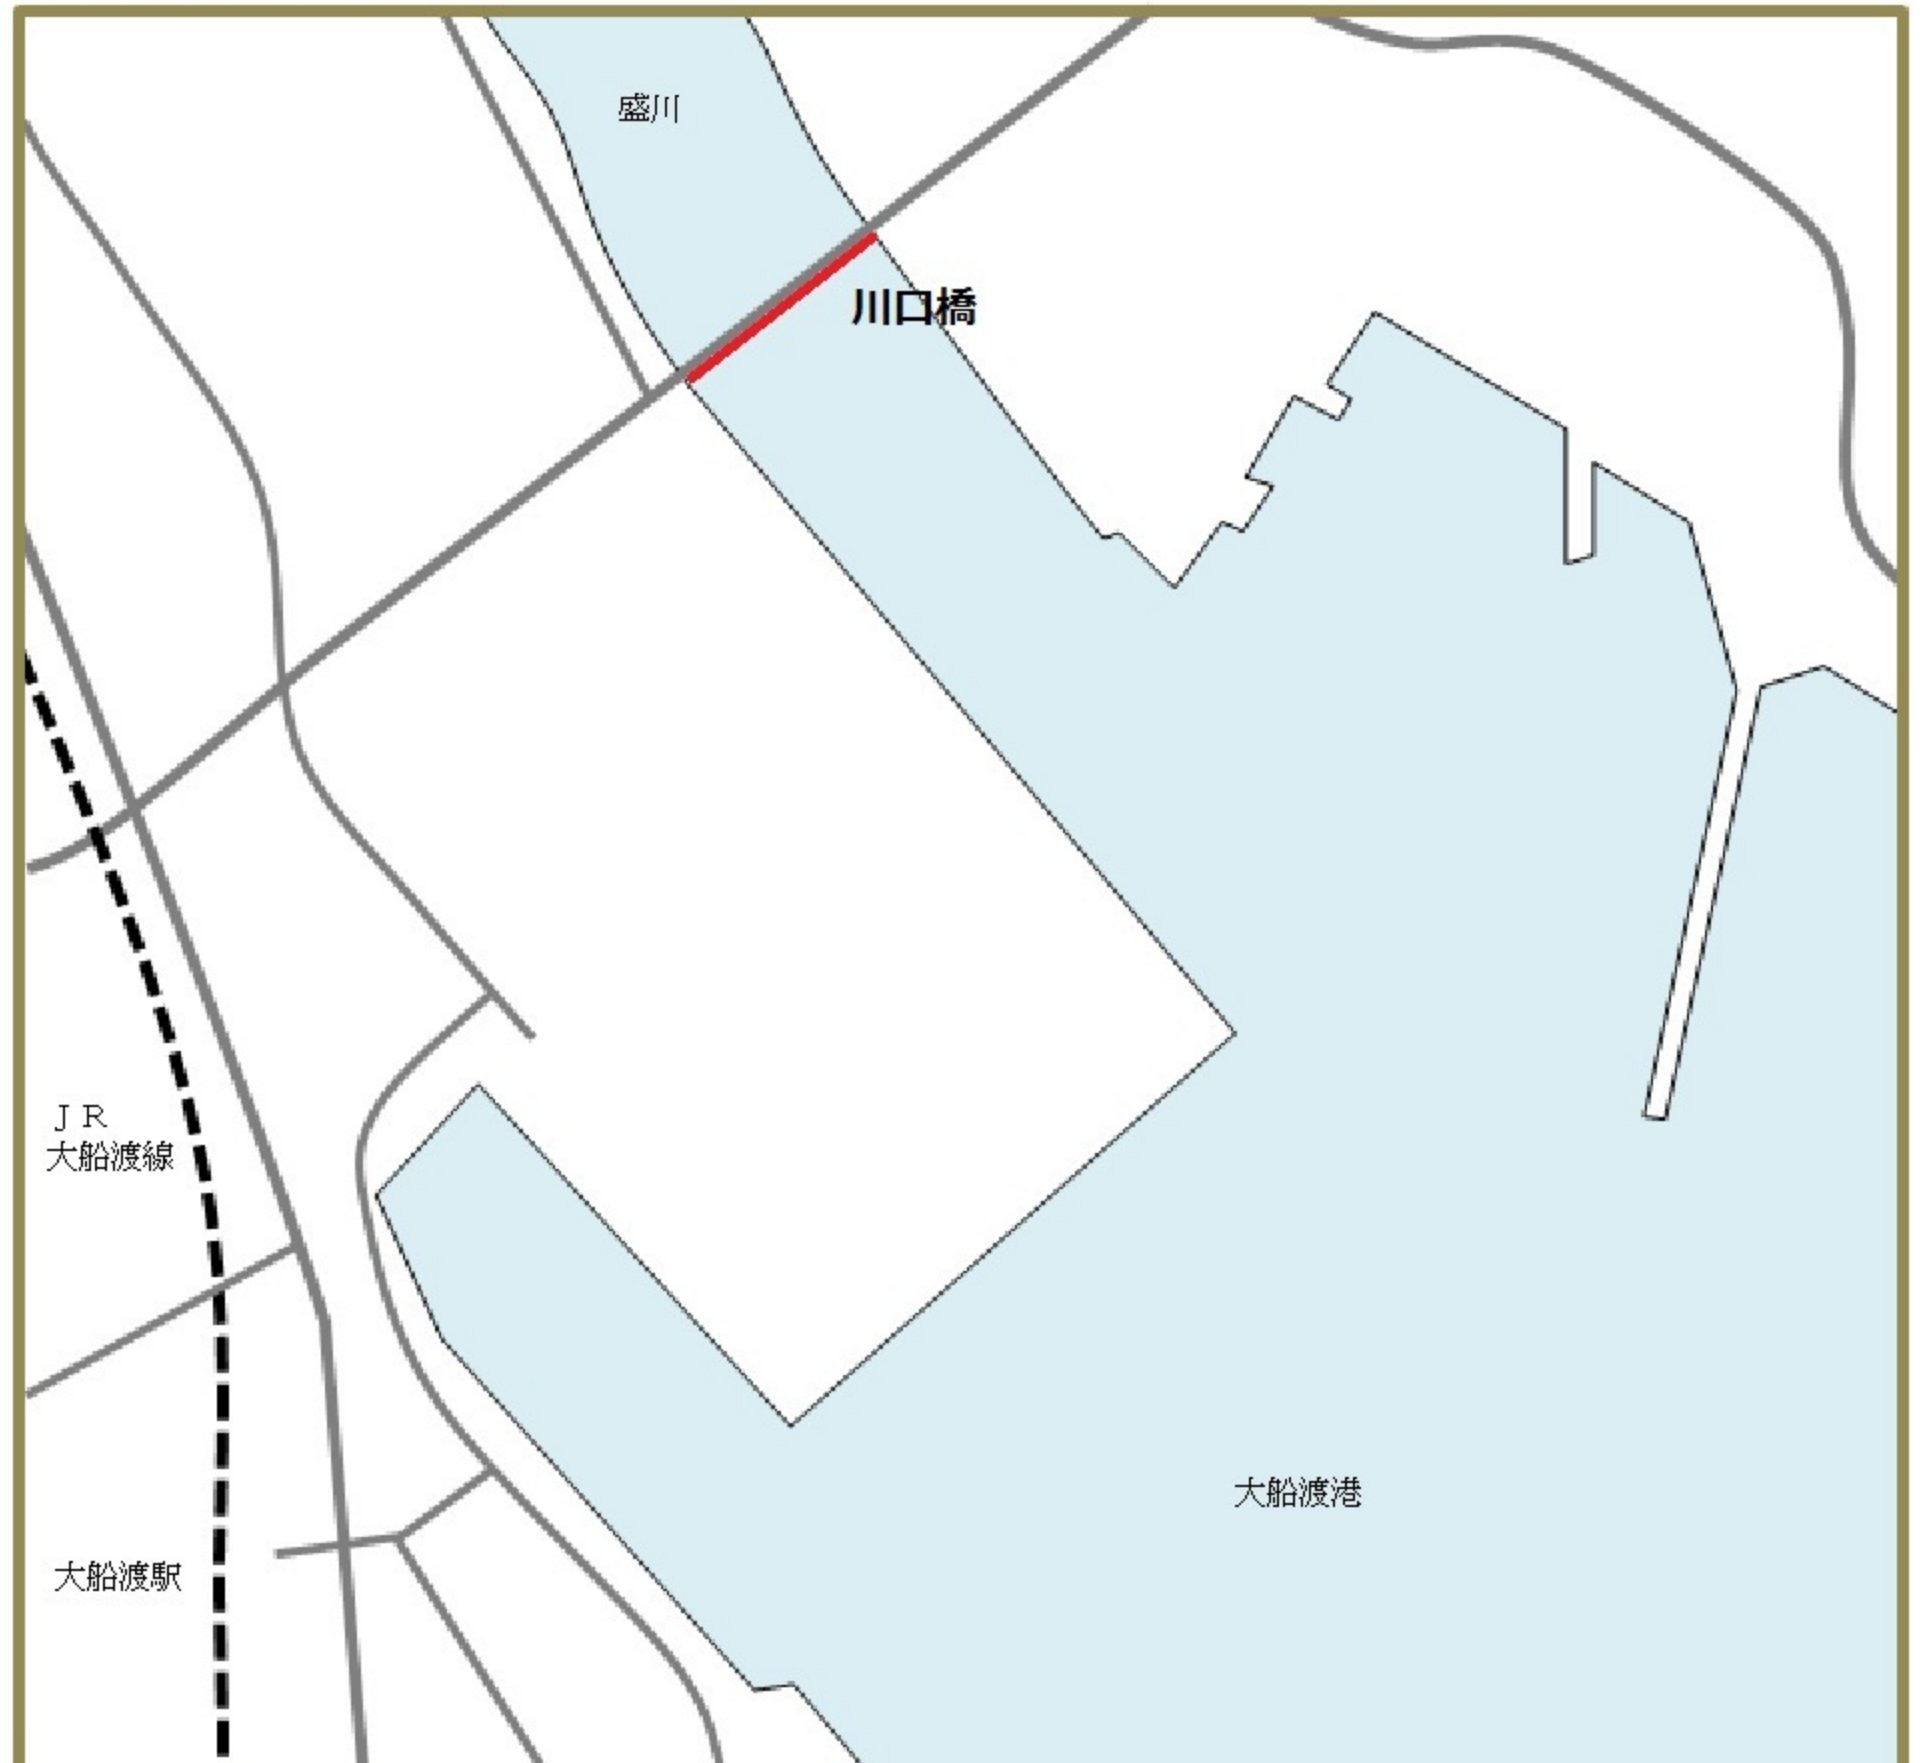

住田町

釜石市

滝ノ沢

大船渡市

鷹生川

盛川

立根川

大野川

中井川

盛川

川口橋

陸前高田市

海岸線

河口周辺詳細図

1:75000