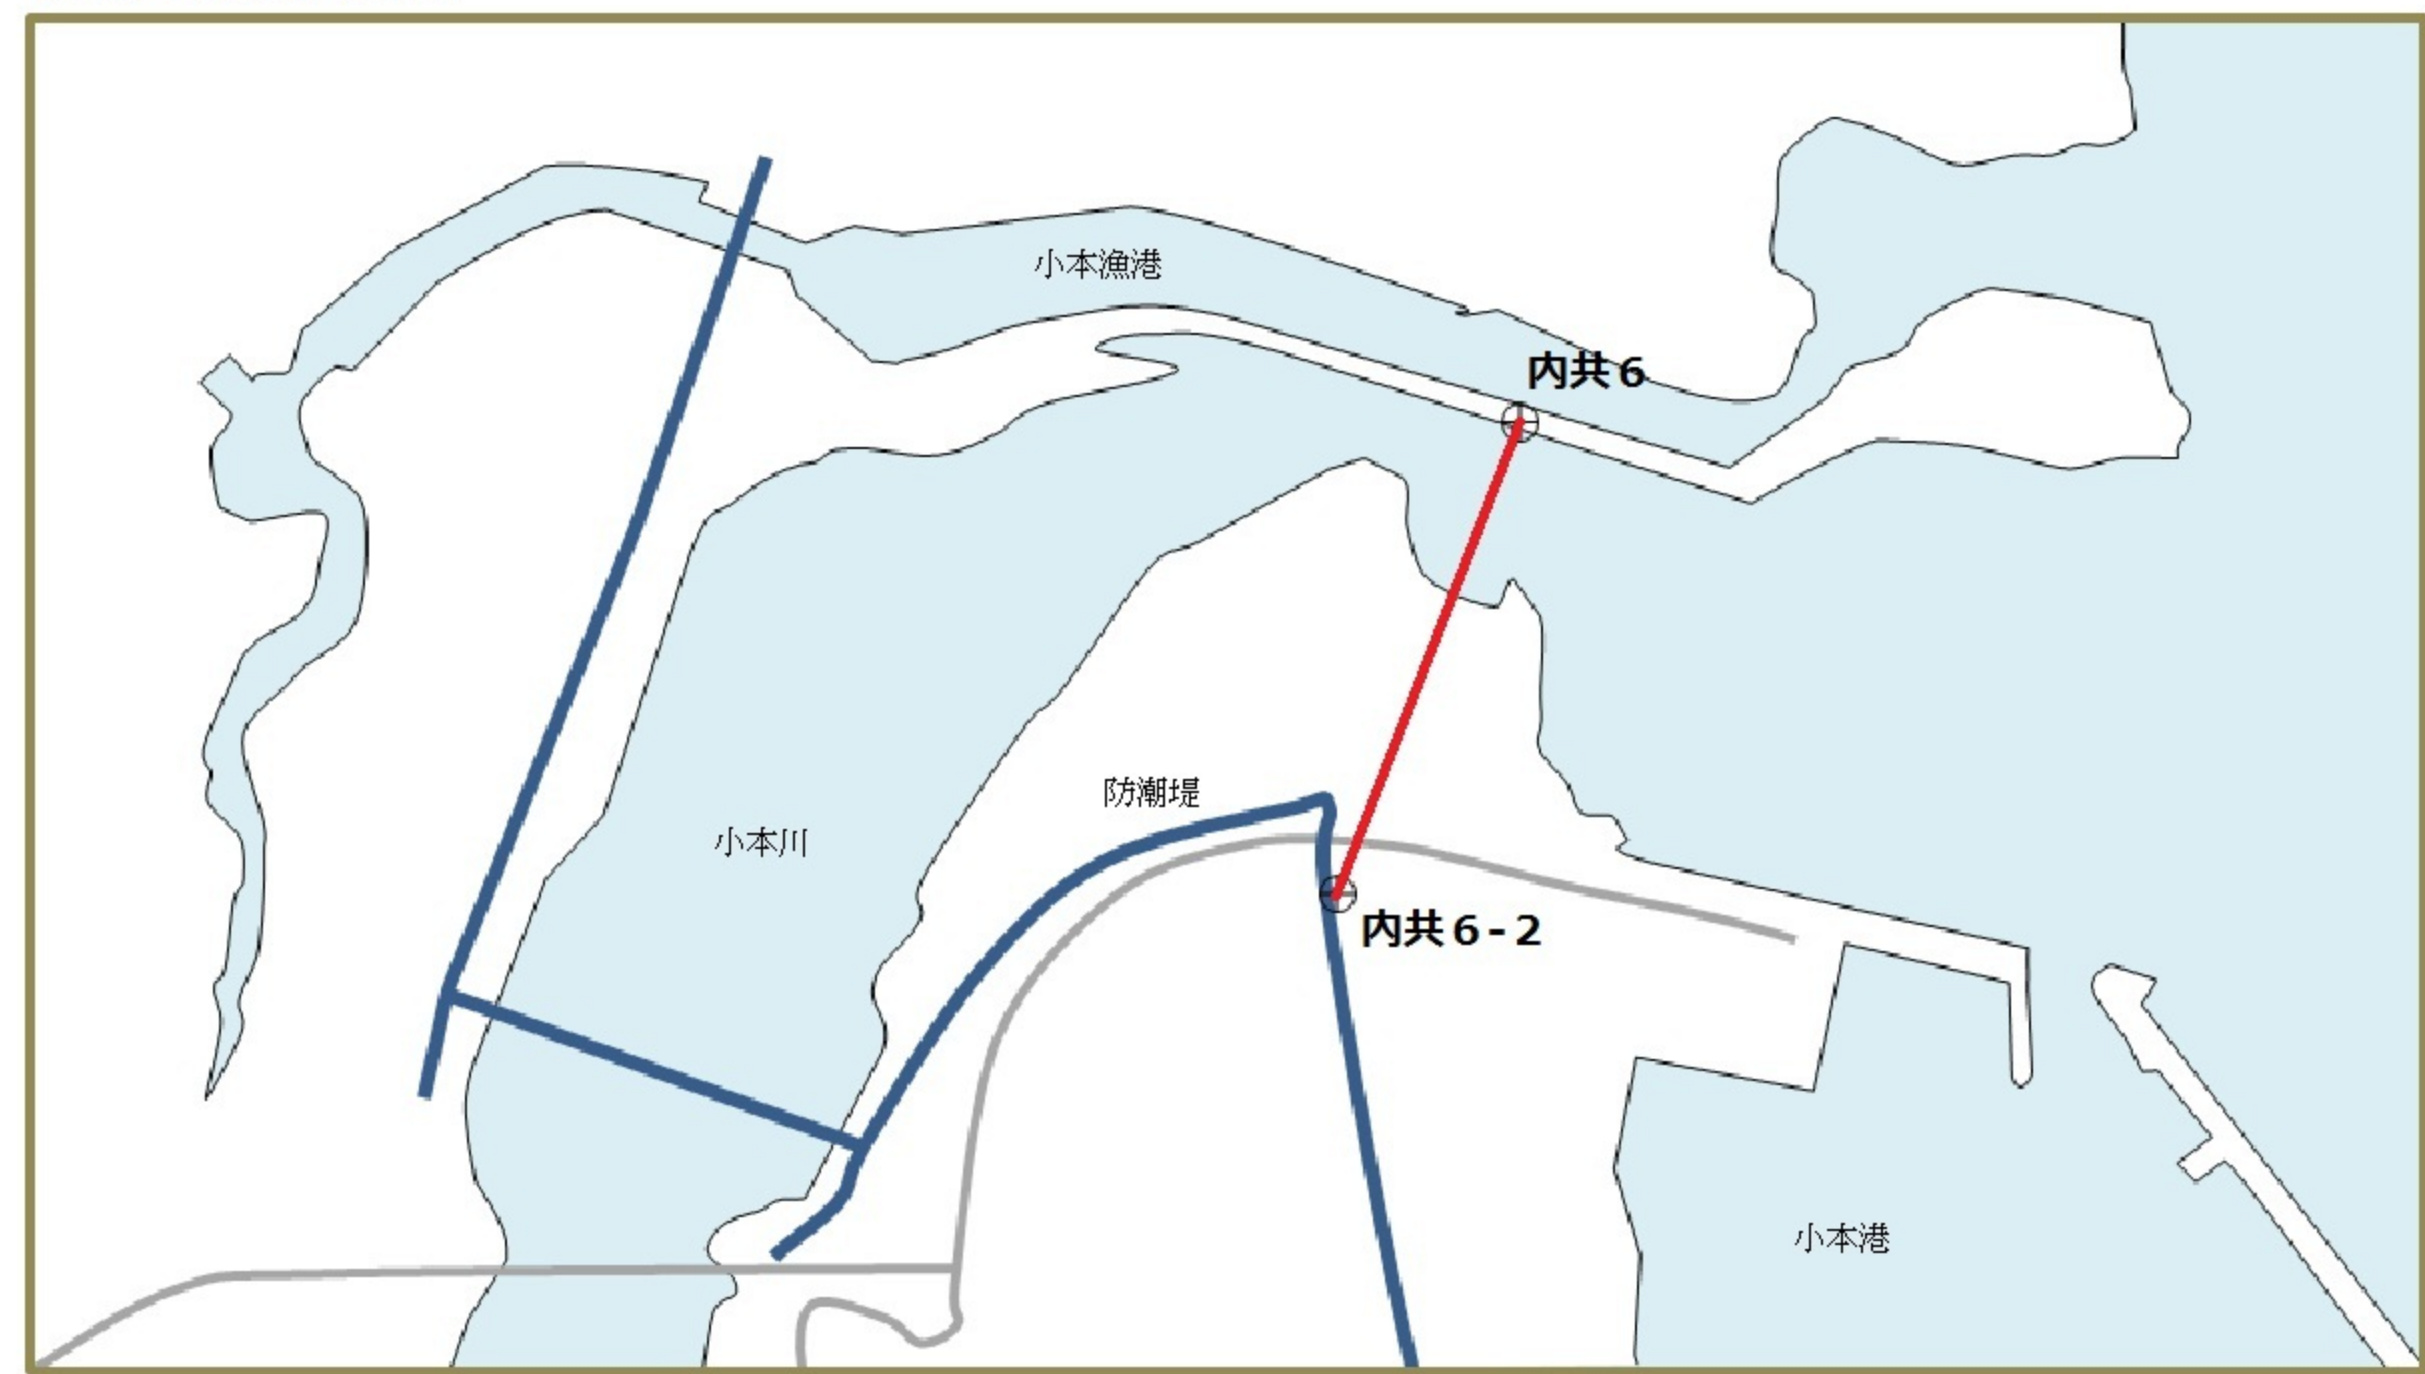

清水川

三田市川

南沢

田山ノ沢

小本川

関沢

栗宿沢

扇ノ沢

大川

白沢

大沢

鼠入川

中倉川

大川

オンドコ沢

青松沢

野津辺沢

浦子内沢

大野沢

宇津野沢

河口周辺詳細図

寄部沢

宮古市

1:125000

ヒエガラ沢