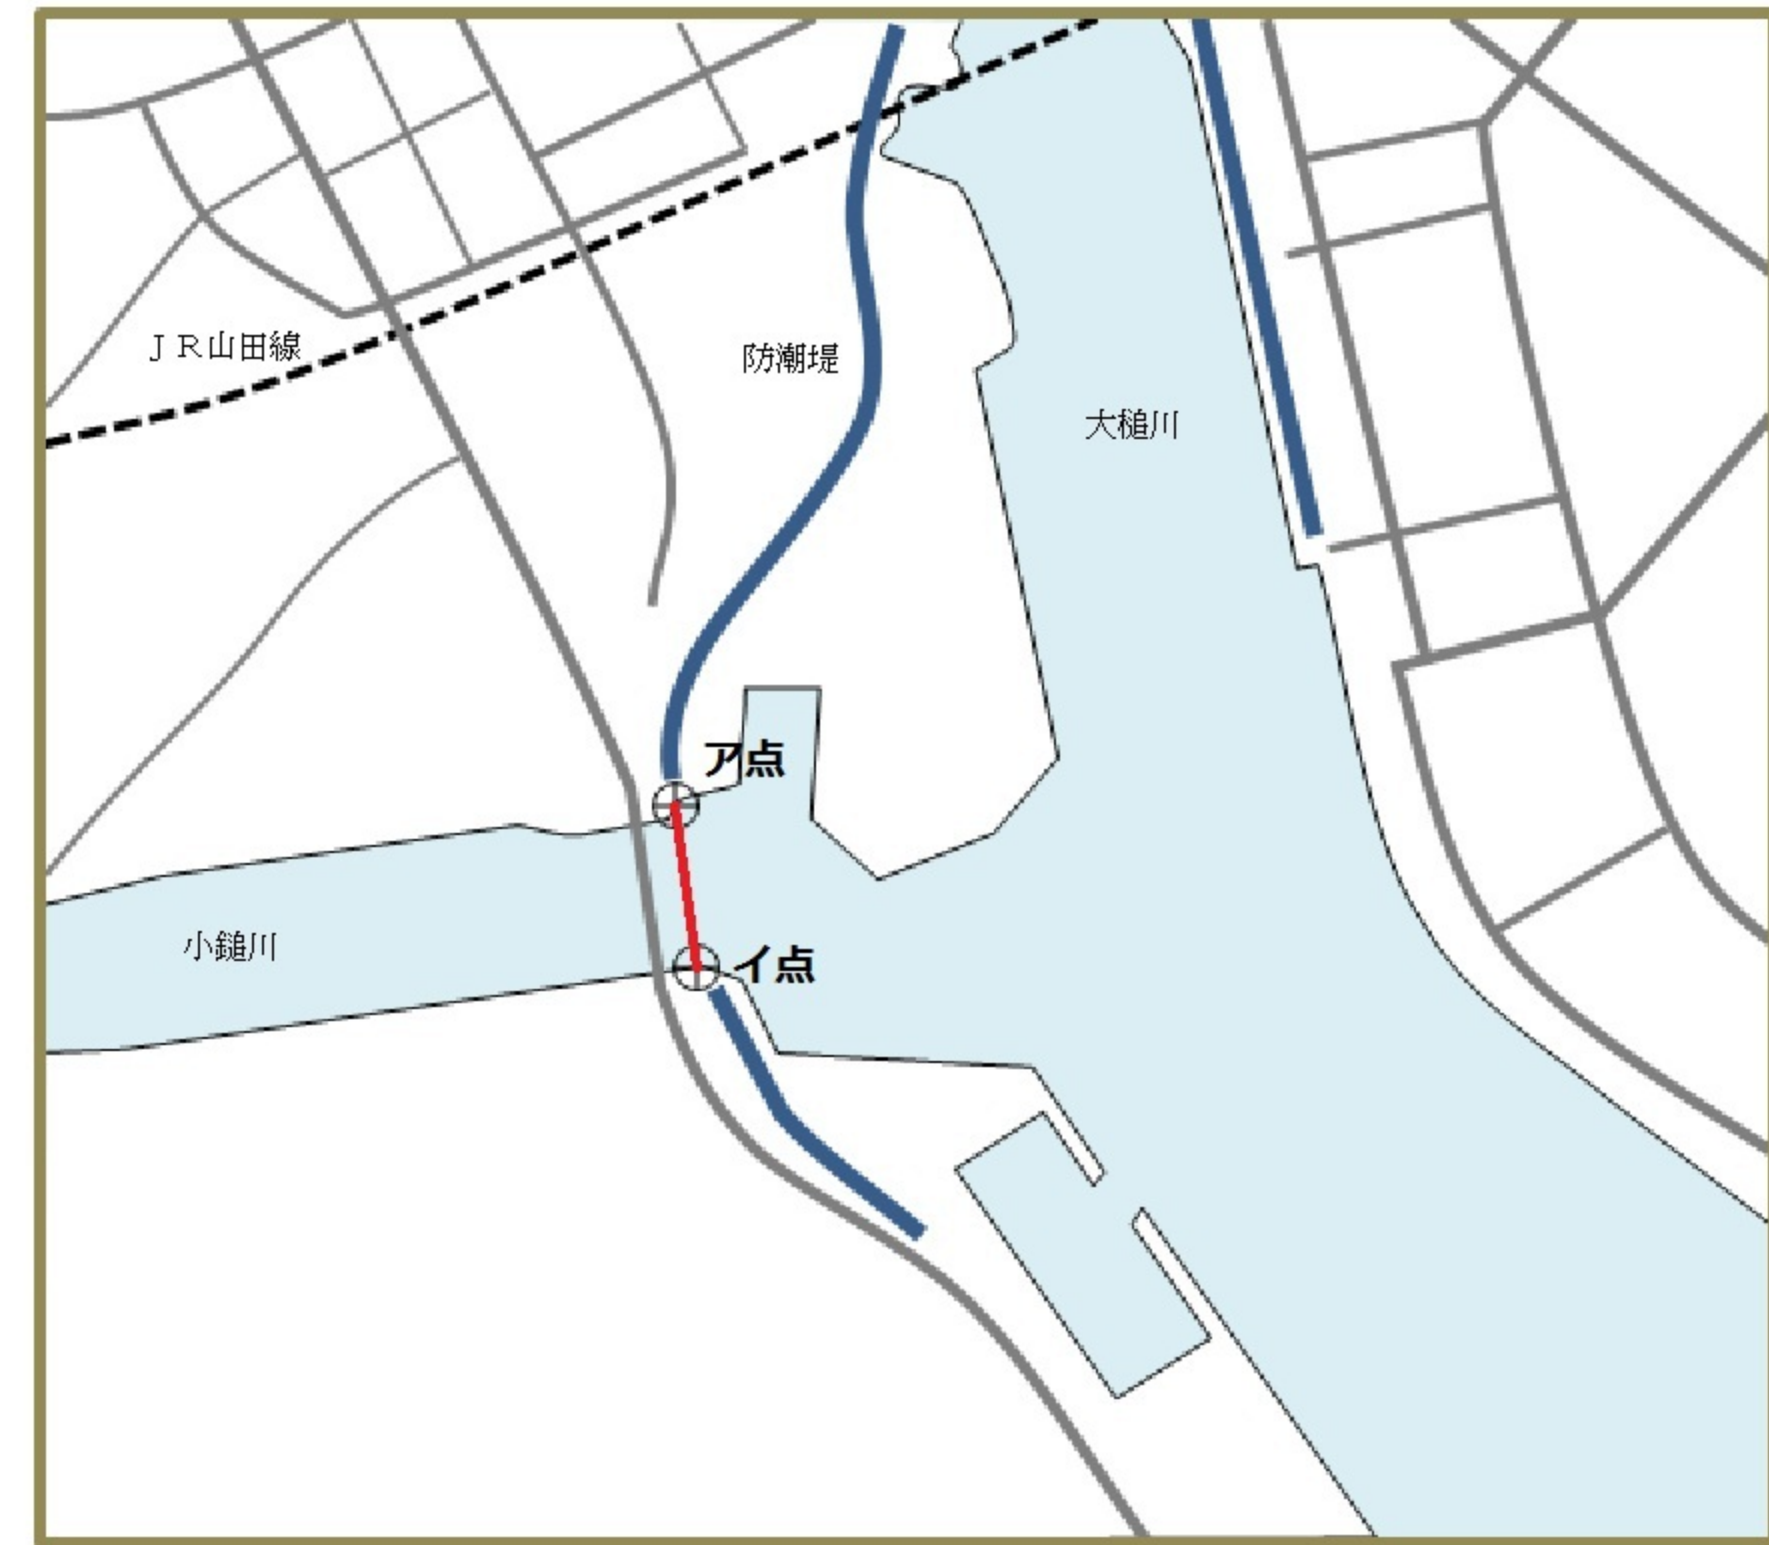

河口周辺詳細図

1:75000