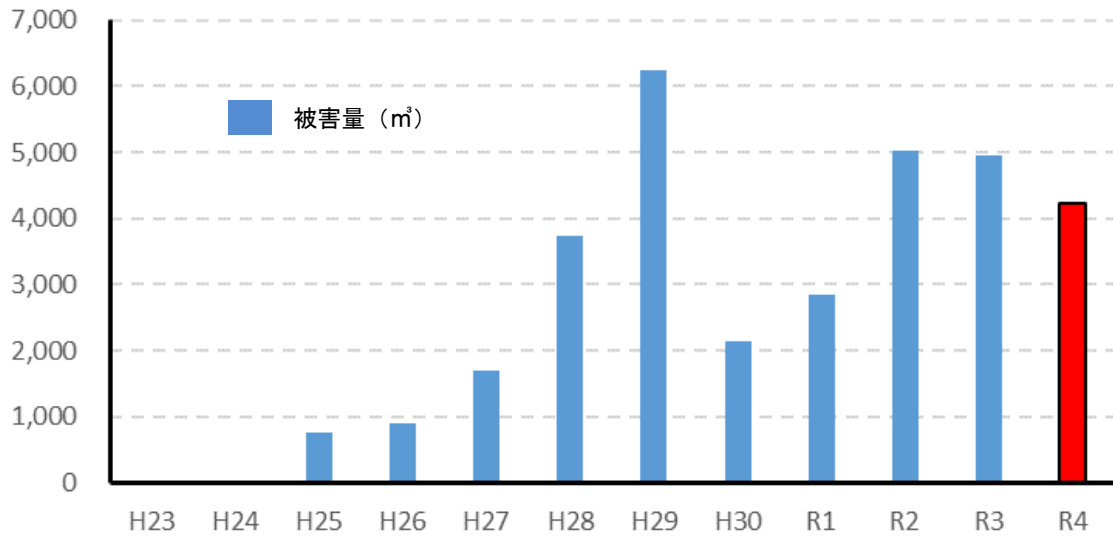

岩手県内のナラ枯れ被害状況について

令和4年度の被害は18市町村※で確認され、被害量は4,235 m³（対前年比86%）

※国有林で発生した市町村を含む

岩手県のナラ枯れ被害発生市町村の推移（■で示す市町村は国有林のみの被害）