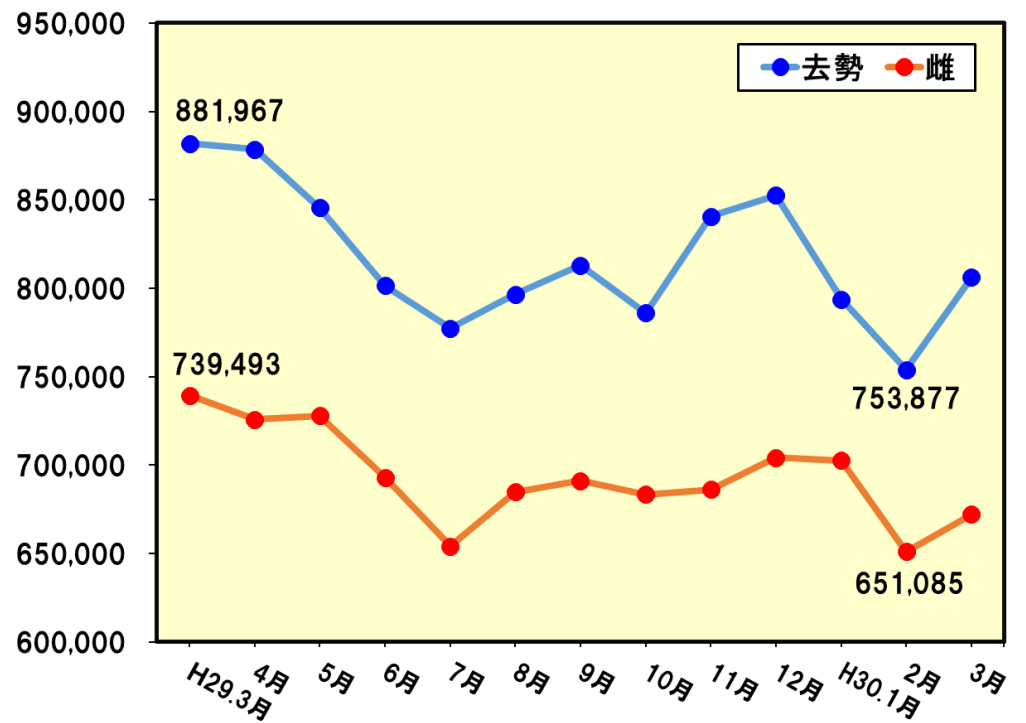

百合茂勝(ゆいしげかつ) 血統:百合茂-平茂勝-正福(岩手)

性別	母の父	祖母の父	日齢	体重	体高	重/齢	価格
雌	安福久	勝忠平	286	306	121.0	1.07	808,920
	茂晴花	菊福秀	279	291	117.2	1.04	783,000
去勢	安福久	平茂勝	273	306	121.8	1.12	922,320
	北平安	勝忠平	309	332	120.7	1.07	868,320
	隆之国	安福久	234	279	117.3	1.19	860,760
	第6栄	紋次郎	312	325	121.9	1.04	839,160
	美津照	北国7の8	294	349	123.0	1.19	827,280

緑乃大地(みどいのだいち) 血統:菊安舞鶴-安糸晴-福桜(宮崎)

性別	母の父	祖母の父	日齢	体重	体高	重/齢	価格
雌	百合茂	安福久	282	288	113.5	1.02	818,640
	百合茂	菊福秀	281	263	113.6	0.94	714,960
	花安勝	百合茂	302	268	109.7	0.89	675,000
去勢	百合茂	安平	288	340	120.6	1.18	911,520
	糸福(鹿見島)	安平	279	350	125.4	1.25	887,760
	菊福秀	百合茂	297	362	119.5	1.22	830,520

月山桜(がっさんさくら) 血統:来待招福-福桜(宮崎)-糸秀

性別	母の父	祖母の父	日齢	体重	体高	重/齢	価格
去	茂勝栄	福栄	281	299	121.1	1.06	857,520

【オススメ交配情報】(3月市場上場牛より)

1. ☆「百合茂勝」 → 「安福久」や「美津照」
   - ☆「月山桜」 → 「平茂勝」や「茂勝栄」
2. との交配で、良好な増体を示しています。

【3月市場 上場頭数と構成比等】

- 上場頭数: 1,718 頭 (先月比 ↑ 10 頭)
- うち 県有種雄牛産子: 248 頭 (14.4%)

◆市場平均価格の推移 (円(税込))

べごっこよもやま話～系統～

みなさんは牛の「系統」というと何を想像しますか?おそらく「気高」「田尻」「糸桜(藤良)」といった言葉が浮かんでくるのではないのでしょうか。

近年は種雄牛の父系の祖先を辿って「〇〇系」と呼ぶのが一般的ですが、同じ「〇〇系」と呼ばれるものでも右の2頭のように母方の祖先の系統は様々です。

「〇〇系だから肉質が良い」「△△系だから大きくなる」とひとくくりにせず、それぞれの牛の特徴を掴みましょう!