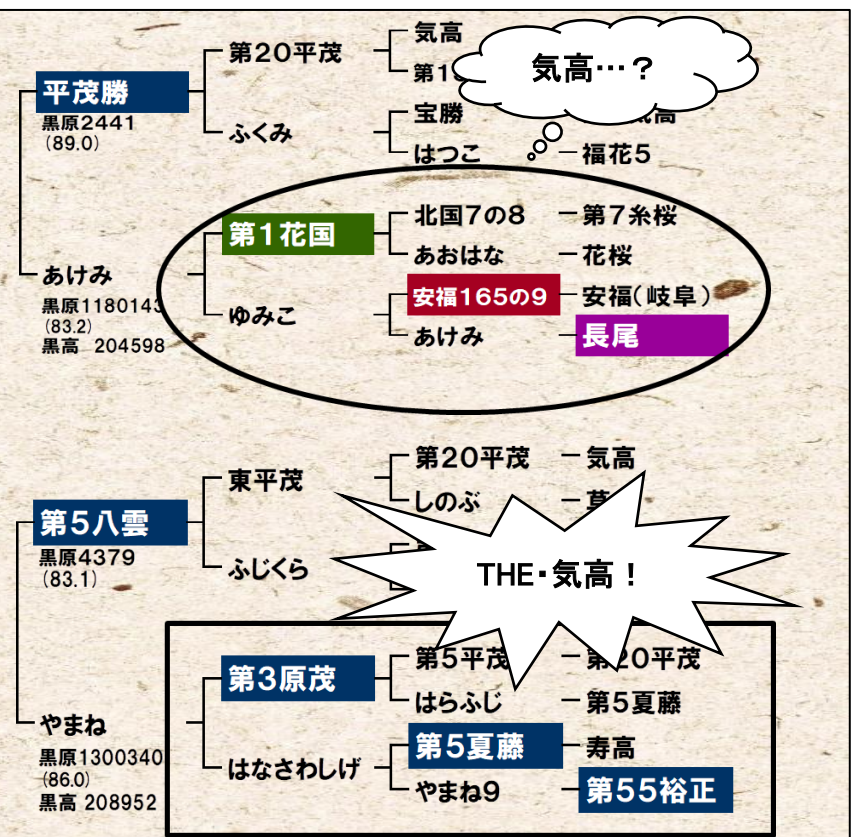

月山桜(がっさんさくら) 血統:来待招福-福桜(宮崎)-糸秀

性別	母の父	祖母の父	日齢	体重	体高	重/齢	価格
去	茂勝栄	福栄	281	299	121.1	1.06	857,520

【オススメ交配情報】(3月市場上場牛より)

- ☆「百合茂勝」 → 「安福久」や「美津照」
 - ☆「月山桜」 → 「平茂勝」や「茂勝栄」
- との交配で、良好な増体を示しています。

【3月市場 上場頭数と構成比等】

- 上場頭数: 1,718 頭 (先月比 ↑ 10 頭)
- うち 県有種雄牛産子: 248 頭 (14.4%)

◆市場平均価格の推移 (円(税込))

べごっこよもやま話～系統～

みなさんは牛の「系統」というと何を想像しますか?おそらく「気高」「田尻」「糸桜(藤良)」といった言葉が浮かんでくるのではないのでしょうか。

近年は種雄牛の父系の祖先を辿って「〇〇系」と呼ぶのが一般的ですが、同じ「〇〇系」と呼ばれるものでも右の2頭のように母方の祖先の系統は様々です。

「〇〇系だから肉質が良い」「△△系だから大きくなる」とひとくくりにせず、それぞれの牛の特徴を掴みましょう!

発育が良好な個体は特に!

上場日齢が遅くならないように気を付けて、有利販売を目指しましょう!

※ 毎月の子牛市場成績は岩手県農林水産部畜産課のホームページに掲載しています。【岩手県黒毛和種】で検索して下さい。ホームページでは“子牛市場成績”のほか、“県有種雄牛紹介”や“たねやま種雄牛だより”のバックナンバーをご覧いただけます。

岩手県農業研究センター畜産研究所 種山畜産研究室 電話 0197-38-2312 FAX 0197-38-2177