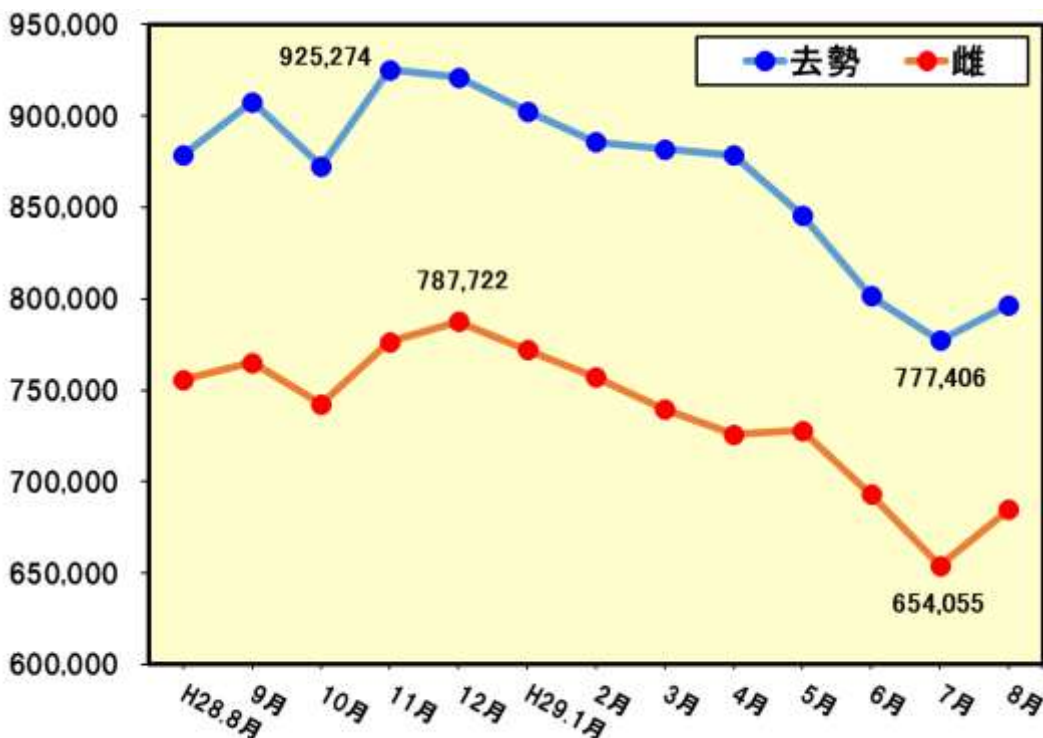

**緑乃大地(みどりのだい)** 血統:菊安舞鶴-安系晴-福桜(宮崎)

性別	母の父	祖母の父	日齢	体重	体高	重/齢	価格
雌	勝忠平	福之国	318	309	117.4	0.97	826,200
	華春福	安福久	301	296	115.3	0.98	819,720
	第2平茂勝	安平	295	282	115.0	0.96	812,160
	美津照重	百合茂	299	279	112.2	0.93	738,720
	福桜(宮崎)	平茂勝	293	266	117.2	0.91	707,400
去勢	忠富士	安平	320	267	115.0	0.83	702,000
	安茂勝	菊谷	296	346	121.9	1.17	886,680
	百合茂	安平照	283	307	118.6	1.08	849,960
	飛良美継	百合茂	277	339	125.6	1.22	821,880

**【オススメ交配情報】(8月市場上場牛より)**

- ☆「百合茂勝」 → 芳之国や安福久母体
  - ☆「緑乃大地」 → 飛良美継や安茂勝等の気高系母体
- との交配で良好な発育を示しました。

**【8月市場 上場頭数と構成比等】**

- 上場頭数：1,478頭 (先月比↓239頭) うち県有種雄牛産子：292頭 (19.8%)
- 種雄牛別頭数の上位3頭：「菊福秀」・「花安勝」・「百合茂勝」

**◆市場平均価格の推移 (円(税込))**