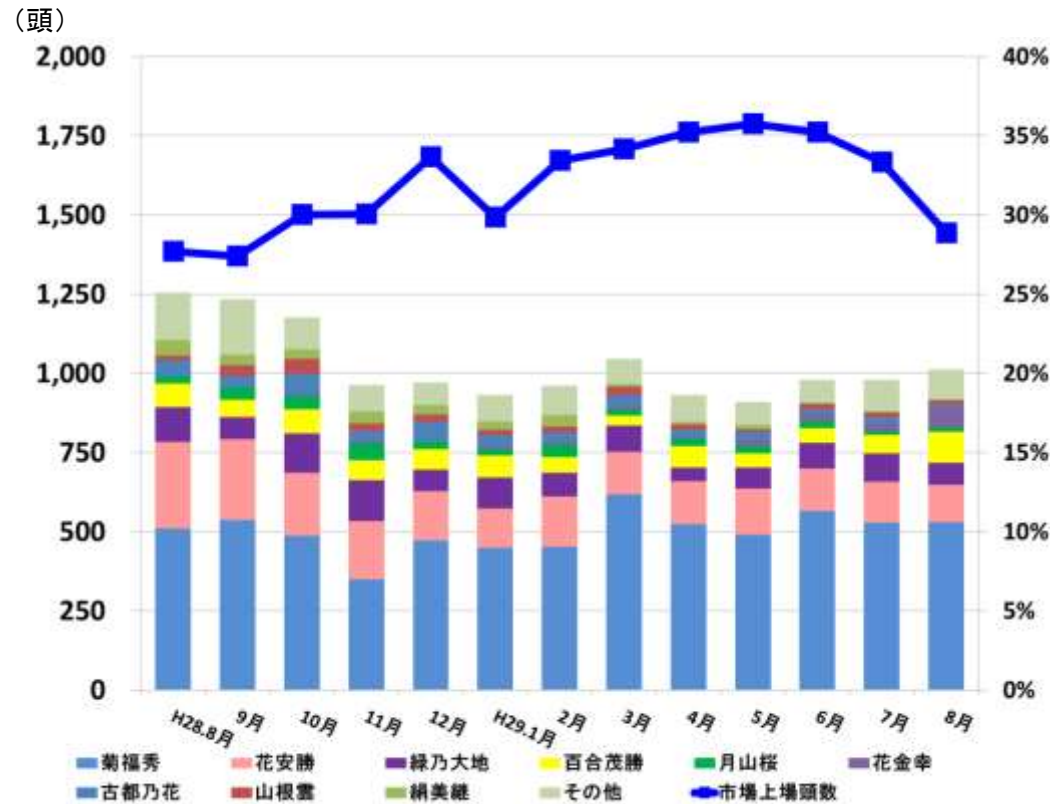

◆上場頭数と県有種雄牛産子割合の推移

発育が良好な個体は特に！

上場日齢が遅くならないように気を付けて、有利販売を目指しましょう！！

※ 毎月の子牛市場成績は岩手県農林水産部畜産課のホームページに掲載しています。【岩手県黒毛和種】で検索して下さい。ホームページでは“子牛市場成績”のほか、“県有種雄牛紹介”や“たねやま種雄牛だより”のバックナンバーをご覧いただけます。

岩手県農業研究センター畜産研究所 種山畜産研究室 電話 0197-38-2312 FAX 0197-38-2177