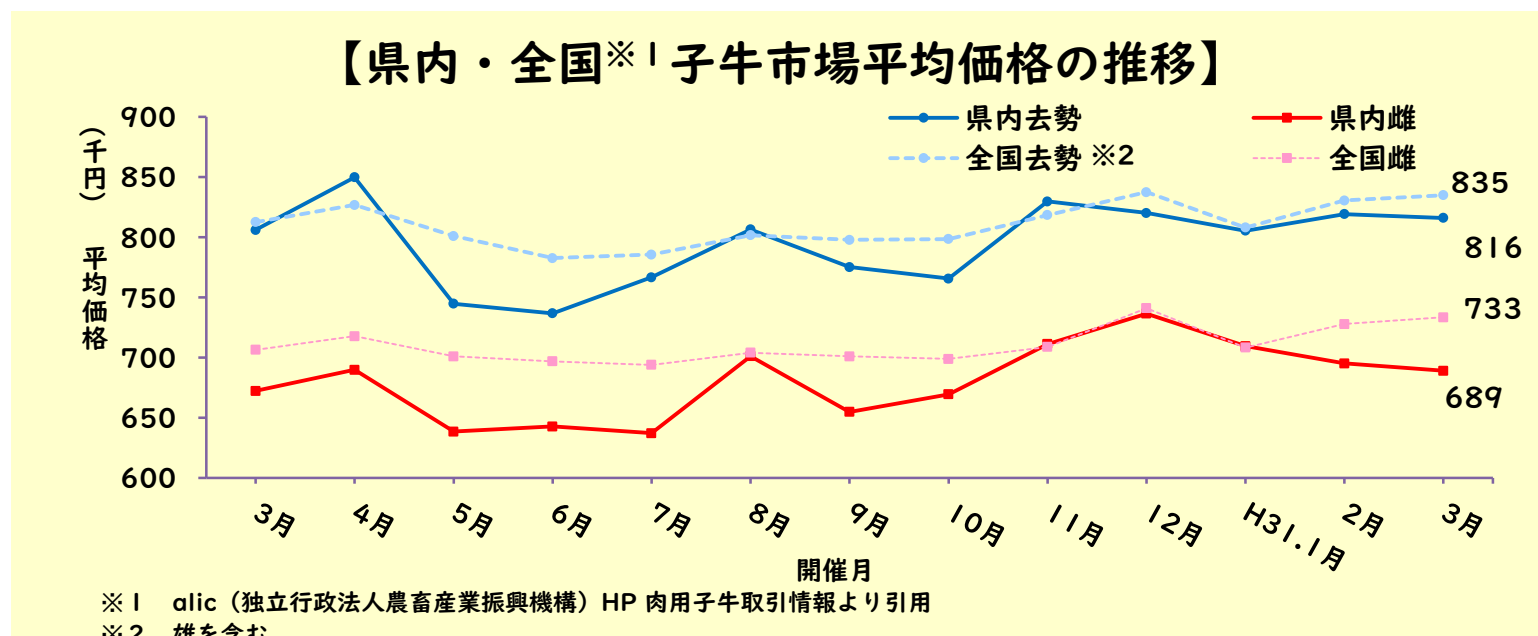

※ 上位20頭まで

緑乃大地(みどりのだいち) 血統: 菊安舞鶴-金幸-平茂勝

性	母の父	祖母の父	日齢	体重	体高	体重/日齢	価格
雌	安福久	平茂勝	287	282	114.5	0.98	862,920

飛良美継(ひらみつぐ) 血統: 第1花国-金幸-平茂勝

性	母の父	祖母の父	日齢	体重	体高	体重/日齢	価格
去勢	安福久	平茂勝	259	358	118.2	1.38	962,280
勢	忠富士	福桜(宮崎)	293	331	121.7	1.26	838,080

山根雲(やまねぐも) 血統: 第1花国-金幸-平茂勝

性	母の父	祖母の父	日齢	体重	体高	体重/日齢	価格
雌	安福久	勝忠平	251	269	113.1	1.07	762,480

辰美継(たつみつぐ) 血統: 第1花国-金幸-平茂勝

性	母の父	祖母の父	日齢	体重	体高	体重/日齢	価格
去勢	芳之国	菊福秀	245	338	121.9	1.38	880,200

凍結精液価格表 (H31.4.1 改定)