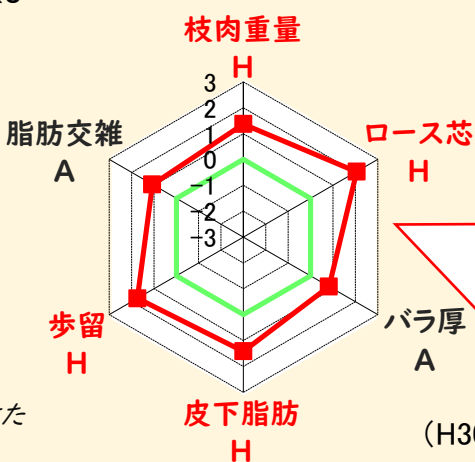

増体だけじゃない!!
実はバランス良く高能力!!
脂肪交雑能力の高い
母牛への交配が
おすすめです!!

(H30.8月評価)