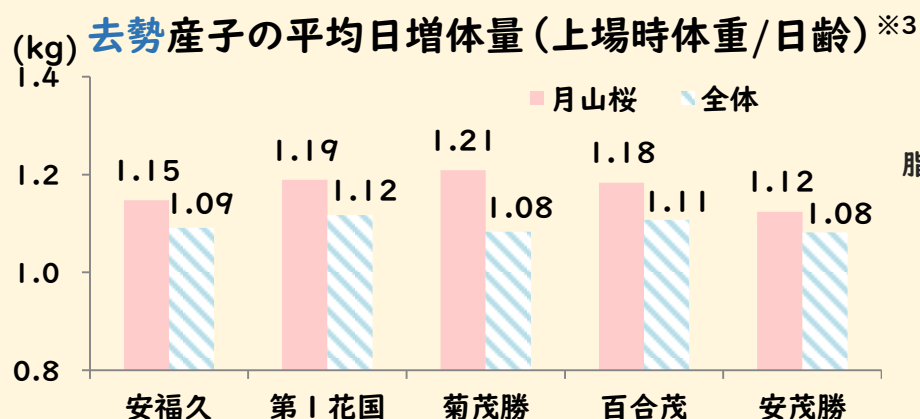

種雄牛名	雌							去勢							売買成立頭数に対する割合
	頭数	日齢	体重	体高	体重/日齢	価格(税込)	kg単価	頭数	日齢	体重	体高	体重/日齢	価格(税込)	kg単価	
菊福秀	49	292	274	114.4	0.94	621,375	2,269	59	286	305	119.6	1.07	740,331	2,414	7.3%
緑乃大地	17	295	260	113.0	0.88	547,306	2,087	16	296	291	117.9	0.99	626,805	2,138	2.2%
花安勝	10	303	257	112.5	0.85	531,792	2,065	5	293	292	117.9	1.00	773,064	2,640	1.0%
百合茂勝	6	286	279	116.6	0.98	603,900	2,159	7	283	315	120.1	1.11	753,531	2,405	0.9%
月山桜	4	298	282	114.5	0.94	640,170	2,265	7	294	290	119.3	0.99	672,223	2,320	0.7%
花金幸	3	289	252	114.0	0.88	565,560	2,226	3	271	297	120.4	1.10	787,320	2,648	0.4%
古都乃花	3	290	258	112.9	0.89	504,720	1,915	2	288	302	113.8	1.05	664,740	2,191	0.3%
晴奈	-	-	-	-	-	-	-	4	272	286	117.2	1.06	673,920	2,359	0.3%
春北平	2	310	263	109.5	0.85	547,560	2,077	1	262	333	112.7	1.27	626,400	1,881	0.2%
菊安舞鶴	1	289	254	112.8	0.88	751,680	2,959	1	301	310	118.4	1.03	586,440	1,892	0.1%
県有種雄牛合計	100	294	269	114.0	0.92	589,129	2,187	106	287	301	119.0	1.05	714,573	2,363	14.0%
うち県南市場	59	295	274	114.9	0.93	601,615	2,201	57	291	296	118.7	1.02	686,520	2,300	23.2%
うち中央市場	41	293	262	112.7	0.90	571,162	2,167	49	283	307	119.3	1.09	747,206	2,435	9.2%
上場全頭成績	612	291	277	114.9	0.95	654,857	2,369	898	285	308	119.6	1.08	775,232	2,518	-

今、おすすめの3頭 ~ 第3回 月山桜 ~

増体良好で、上場日齢が早い※! 上場日齢**247日**で**305kg**も!!

※H28.1月~H30.6月の子牛市場に上場された個体のうち、月山桜去勢産子と2代祖が同じ去勢個体について比較。

月山桜 (来待招福-福桜(宮崎)-系秀)

本牛は、**育種価が6形質ともに高い** (枝肉重量、ロース芯、皮下脂肪の厚さ、歩留が**H評価**) のが特徴です。

左上の棒グラフを見ると、全体と比較して、**上場時体重が大きく、上場日齢が早い**ことがわかります。

なお2代祖(母の父)が「安福久」、「第1花園」、「菊茂勝」、「百合茂」、「安茂勝」で特に良い発育※²でした(左下グラフ)。

※² 価格が高い順に上位5頭を掲載

※³ 各2代祖に月山桜を組合せた産子の平均とそれ以外を組合せた産子の平均を比較。

増体だけじゃない!!
実はバランス良く高能力!!
脂肪交雑能力の高い
母牛への交配が
おすすめです!!

(H30.8月評価)

【種雄牛別 価格上位子牛 母の血統と発育成績】