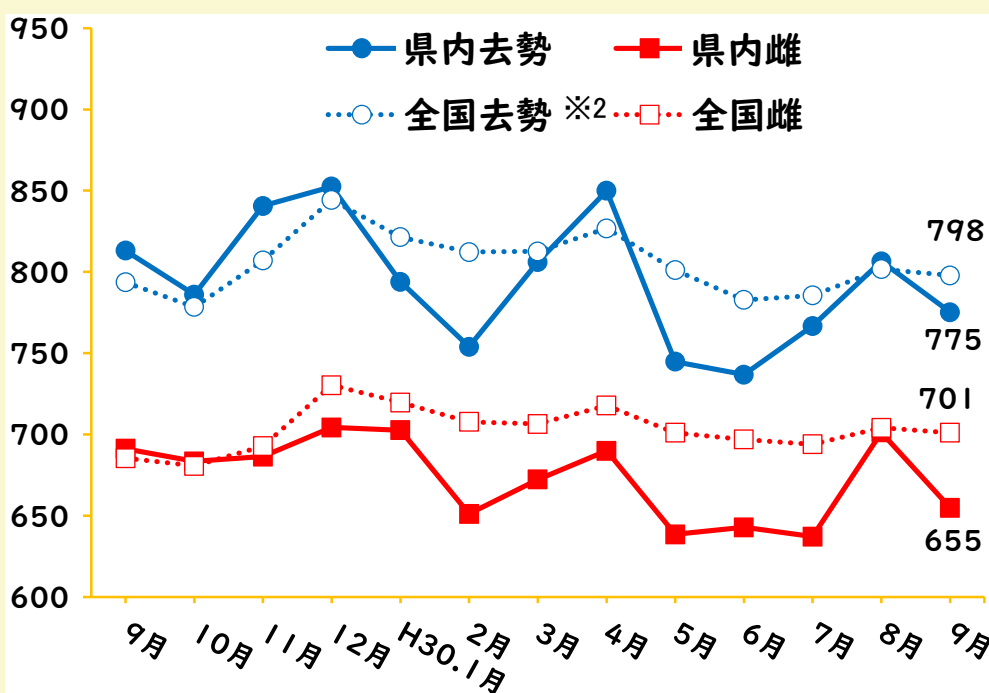

百合茂勝(ゆりしげかつ) 血統: 百合茂-平茂勝-正福(岩手)

性別	母の父	祖母の父	日齢	体重	体高	重/齢	価格
雌	安福久	安茂勝	300	283	114.3	0.94	744,120
	隆之国	安糸福	267	285	118.6	1.07	716,040
去勢	茂糸波	紋次郎	279	304	120.5	1.09	833,760
	菊福秀	安茂勝	289	310	119.5	1.07	822,960
	平茂晴	勝平正	274	306	121.5	1.12	795,960
	芳之国	美津照	307	300	122.2	0.98	785,160
	福安照	百合茂	325	330	120.9	1.02	781,920
	北国 7の8	飛驒白清	265	331	119.2	1.25	775,440

月山桜(がっさんさくら) 血統: 来待招福-福桜(宮崎)-系秀

性別	母の父	祖母の父	日齢	体重	体高	重/齢	価格
雌	第1花国	第2 平茂勝	312	328	120.8	1.05	741,960
	安福久	第1花国	289	275	115.4	0.95	712,800
	安茂勝	北国茂	313	260	117.8	0.83	667,440
去勢	幸紀雄	安福久	269	270	116.4	1.00	806,760

緑乃大地(みどりのだいち) 血統: 菊安舞鶴-安糸晴-福桜(宮崎)

性別	母の父	祖母の父	日齢	体重	体高	重/齢	価格
雌	直太郎	美津照	294	277	114.0	0.94	672,840
	花安勝	菊谷	307	285	116.1	0.93	655,560
去勢	平茂晴	平茂勝	309	320	122.2	1.04	828,360
	百合茂	白清 85の3	292	310	117.5	1.06	807,840
	第2 平茂勝	安平	287	325	120.5	1.13	793,800
	平茂勝	紋次郎	282	316	116.0	1.12	785,160
	百合茂	北国 7の8	297	334	118.8	1.12	779,760

花安勝(はなやすかつ) 血統: 平茂勝-第1花国-安福165の9

性別	母の父	祖母の父	日齢	体重	体高	重/齢	価格
雌	安福久	百合茂	297	262	114.0	0.88	677,160
	菊福秀	菊谷	313	275	114.8	0.88	655,560
去勢	安福久	勝忠平	297	308	119.4	1.04	873,720
	菊福秀	平茂勝	279	298	120.4	1.07	839,160

花金幸(はなかねゆき) 血統: 第1花国-金幸-平茂勝

性別	母の父	祖母の父	日齢	体重	体高	重/齢	価格
雌	美津照重	金幸	273	294	120.7	1.08	758,160
	花安勝	安平照	267	280	117.1	1.05	693,360
去勢	第2 平茂勝	安平照	251	304	121.5	1.21	803,520
	平茂勝	紋次郎	279	297	119.8	1.06	780,840
	安糸福	金幸	284	291	120.0	1.02	777,600

【県内・全国】市場平均価格※の推移(千円(税込))

※ 全国は alic(独立行政法人農畜産業振興機構)HP 内肉用子牛取引情報より引用
※2 雄含む

※ 毎月の子牛市場成績は岩手県農林水産部畜産課のホームページに掲載しています。【岩手県黒毛和種】で検索して下さい。ホームページでは“子牛市場成績”のほか、“県有種雄牛紹介”や“たねやま種雄牛だより”のバックナンバーをご覧いただけます。
岩手県農業研究センター畜産研究所 種山畜産研究室 電話 0197-38-2312 FAX 0197-38-2177