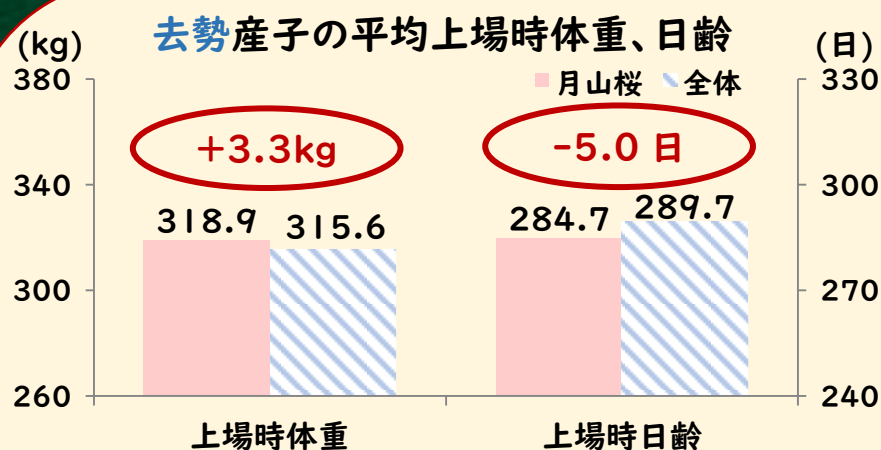

岩手県有種雄牛産子市場成績

<平成30年9月>

- 平均価格(税込)は、
雌 655千円 (先月比↓46千円、前年同月比↓36千円)
去勢 775千円 (先月比↓31千円、前年同月比↓38千円) と、先月より**雌7%、去勢4%の減**。
 全国平均は**雌701千円、去勢798千円**で**雌0.4%、去勢0.5%の減**。(裏面のグラフをご覧ください。)
- 「百合茂勝」:**雌、去勢**ともに**上場日齢が平均より早く、体重、体高が平均以上**。
- 「花金幸」:**去勢**で**上場日齢が平均より早く、体高、価格、kg単価が平均以上**。
- 売買成立頭数: **1,473頭** (先月比**↑67頭**)、うち県有種雄牛産子: **206頭** (14.0%)

種雄牛名	雌							去勢							売買成立頭数に対する割合
	頭数	日齢	体重	体高	体重/日齢	価格(税込)	kg単価	頭数	日齢	体重	体高	体重/日齢	価格(税込)	kg単価	
菊福秀	49	292	274	114.4	0.94	621,375	2,269	59	286	305	119.6	1.07	740,331	2,414	7.3%
緑乃大地	17	295	260	113.0	0.88	547,306	2,087	16	296	291	117.9	0.99	626,805	2,138	2.2%
花安勝	10	303	257	112.5	0.85	531,792	2,065	5	293	292	117.9	1.00	773,064	2,640	1.0%
百合茂勝	6	286	279	116.6	0.98	603,900	2,159	7	283	315	120.1	1.11	753,531	2,405	0.9%
月山桜	4	298	282	114.5	0.94	640,170	2,265	7	294	290	119.3	0.99	672,223	2,320	0.7%
花金幸	3	289	252	114.0	0.88	565,560	2,226	3	271	297	120.4	1.10	787,320	2,648	0.4%
古都乃花	3	290	258	112.9	0.89	504,720	1,915	2	288	302	113.8	1.05	664,740	2,191	0.3%
晴奈	-	-	-	-	-	-	-	4	272	286	117.2	1.06	673,920	2,359	0.3%
春北平	2	310	263	109.5	0.85	547,560	2,077	1	262	333	112.7	1.27	626,400	1,881	0.2%
菊安舞鶴	1	289	254	112.8	0.88	751,680	2,959	1	301	310	118.4	1.03	586,440	1,892	0.1%
県有種雄牛合計	100	294	269	114.0	0.92	589,129	2,187	106	287	301	119.0	1.05	714,573	2,363	14.0%
うち県南市場	59	295	274	114.9	0.93	601,615	2,201	57	291	296	118.7	1.02	686,520	2,300	23.2%
うち中央市場	41	293	262	112.7	0.90	571,162	2,167	49	283	307	119.3	1.09	747,206	2,435	9.2%
上場全頭成績	612	291	277	114.9	0.95	654,857	2,369	898	285	308	119.6	1.08	775,232	2,518	-

今、おすすめの3頭 ~ 第3回 月山桜 ~

増体良好で、上場日齢が早い※! 上場日齢**247日**で**305kg**も!!

※H28.1月~H30.6月の子牛市場に上場された個体のうち、月山桜去勢産子と2代祖が同じ去勢個体について比較。

月山桜 (来待招福-福桜(宮崎)-系秀)

本牛は、**育種価が6形質ともに高い** (枝肉重量、ロース芯、皮下脂肪の厚さ、歩留が**H評価**) のが特徴です。

左上の棒グラフを見ると、全体と比較して、**上場時体重が大きく、上場日齢が早い**ことがわかります。