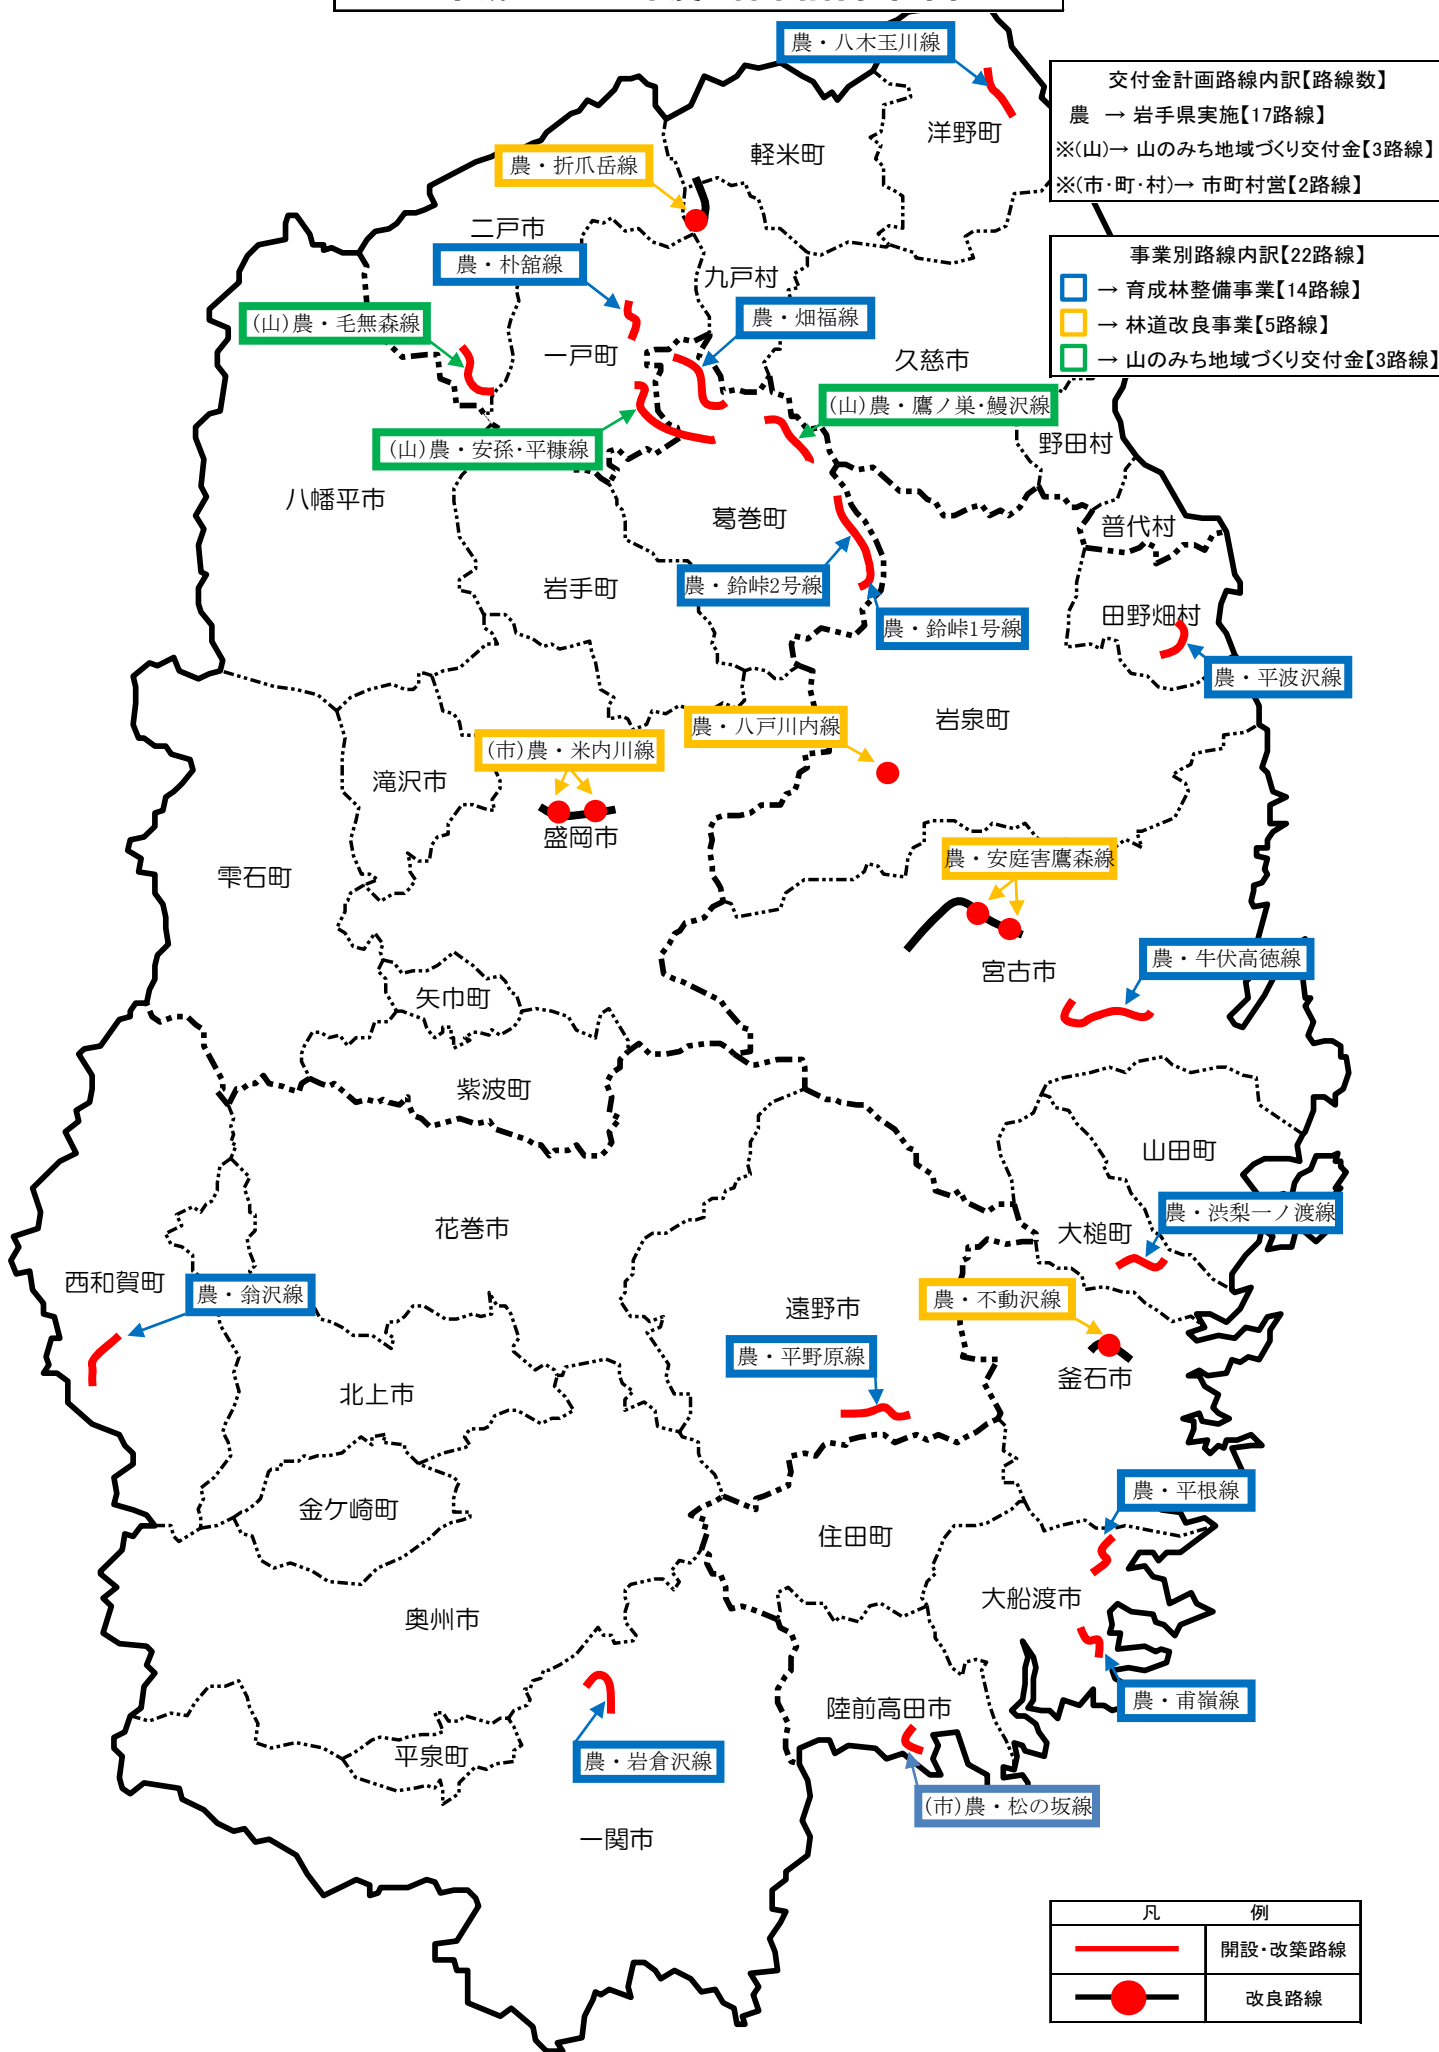

# 岩手県農山漁村地域整備交付金(林道分) 平成27~31年度 計画路線位置図

# 岩手県農山漁村地域整備交付金(治山)全体計画位置図

対象事業凡例  
 予 → 予防治山  
 予(火) → 予防治山(火山地域)  
 荒 → 林地荒廃防止

〈対象事業〉  
 予、予(火)  
 〈対象市町村〉  
 久慈市  
 二戸市  
 軽米町  
 野田村  
 九戸村  
 一戸町

〈対象事業〉  
 予、予(火)  
 〈対象市町村〉  
 盛岡市  
 八幡平市  
 雫石町  
 葛巻町  
 紫波町  
 矢巾町

〈対象事業〉  
 予、荒  
 〈対象市町村〉  
 宮古市  
 大船渡市  
 陸前高田市  
 釜石市  
 住田町  
 大槌町  
 山田町  
 岩泉町  
 田野畑村

〈対象事業〉  
 予、予(火)  
 〈対象市町村〉  
 花巻市  
 遠野市  
 一関市  
 奥州市  
 北上市  
 金ヶ崎町  
 平泉町

--- 市町村界  
 自動車道  
 国道  
 主要地方道  
 県道