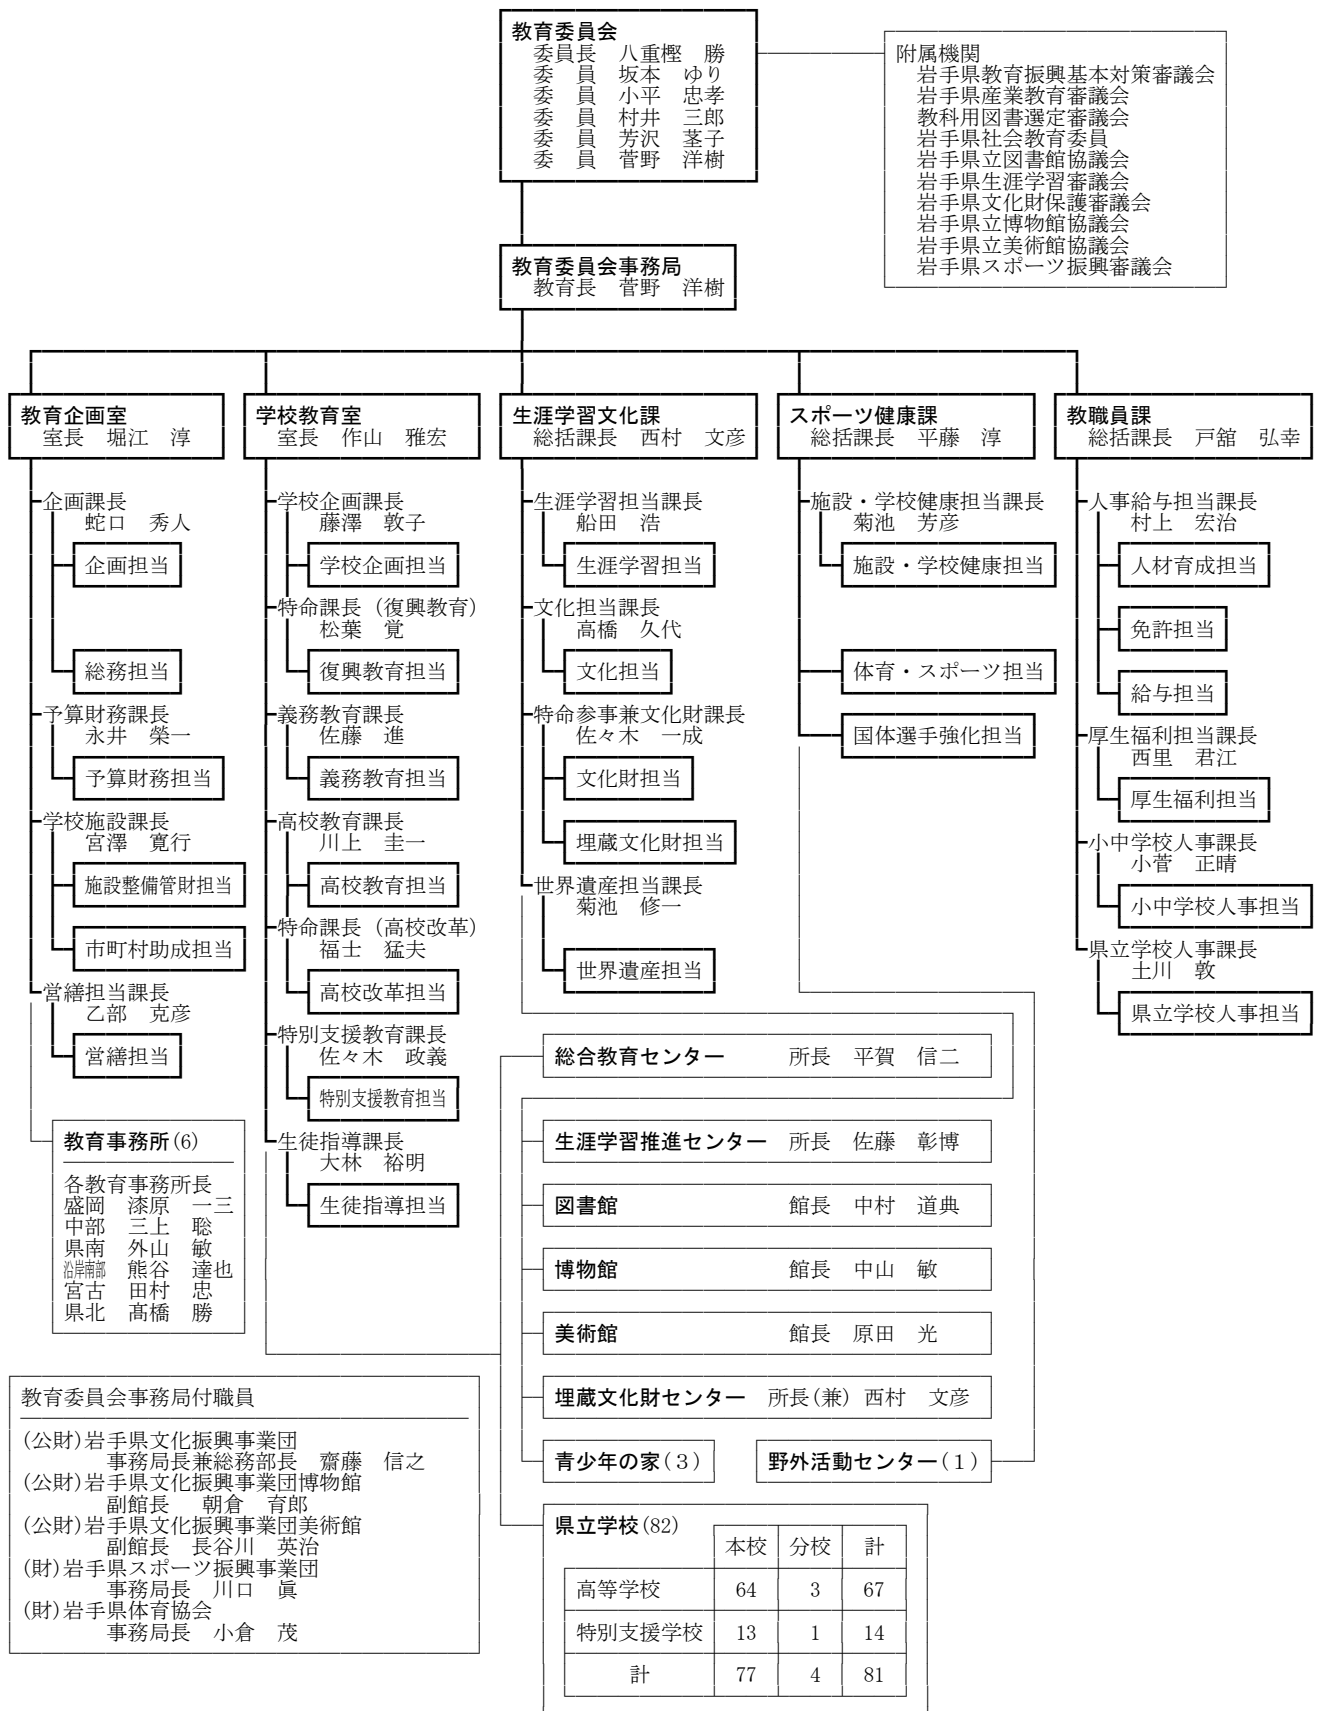

1 県教育委員会機構図（平成25年5月1日現在）

2 県教育委員会が所管する附属機関の委員

岩手県教育振興基本対策審議会委員（平成25年6月30日現在）

野田 武 則	（釜石市長）
高橋 由 一	（金ヶ崎町長）
似内 宏 和	（遠野市教育委員会委員長）
鳩岡 矩 雄	（二戸市教育委員会教育長）
鈴木 祐 子	（（社）岩手県PTA連合会副会長）
福田 國 幸	（岩手県高等学校PTA連合会理事）
佐藤 哲 郎	（岩手県社会教育連絡協議会副会長）
浅沼 道 成	（（財）岩手県体育協会理事）
野田 みどり	（（社）岩手県芸術文化協会）
遠藤 洋 一	（元盛岡第一高等学校長）
鎌田 文 聰	（岩手大学教育学部教授）
高屋 裕美子	（岩手県立盛岡第三高等学校評議員）
澤口 たまみ	（エッセイスト、盛岡大学短期学部非常勤講師）
高橋 寿 子	（農事組合法人いさわ産直センターあじさい代表理事組合長）
増田 久 士	（釜石シーウェイブスRF C事務局長）
三浦 光 子	（臨床心理士）
谷村 久 興	（谷村電気精機株式会社代表取締役社長）
吉田 道 一	（盛岡教育事務所在学青少年指導員）