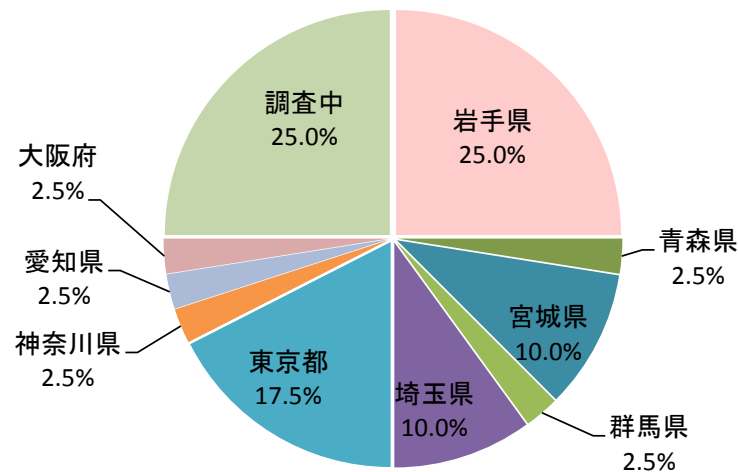

いわての学び希望基金奨学金受給者の主な就職先(平成27年度分)

職種別

職種別

水産業	0
建設業	4
製造業	7
情報通信業	1
運輸業	0
卸売・小売業	1
金融・保険業	0
不動産・物品賃貸業	0
飲食店・宿泊業	2
医療・福祉	10
教育・学習支援業	0
サービス業	7
公務員	1
福祉施設	0
調査中	7
合計	40

都道府県別

都道府県別

岩手県	10
北海道	0
青森県	1
秋田県	0
宮城県	4
山形県	0
栃木県	0
千葉県	0
群馬県	1
埼玉県	4
東京都	7
神奈川県	1
愛知県	1
大阪府	1
調査中	10
合計	40