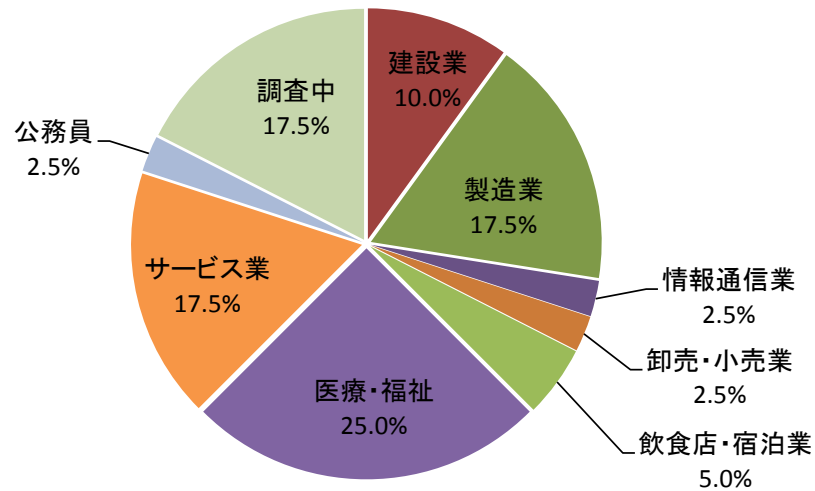

いわての学び希望基金奨学金受給者の主な就職先(平成27年度分)

職種別

職種別

水産業	0
建設業	4
製造業	7
情報通信業	1
運輸業	0
卸売・小売業	1
金融・保険業	0
不動産・物品賃貸業	0
飲食店・宿泊業	2
医療・福祉	10
教育・学習支援業	0
サービス業	7
公務員	1
福祉施設	0
調査中	7
合計	40

都道府県別

都道府県別

岩手県	10
北海道	0
青森県	1
秋田県	0
宮城県	4
山形県	0
栃木県	0
千葉県	0
群馬県	1
埼玉県	4
東京都	7
神奈川県	1
愛知県	1
大阪府	1
調査中	10
合計	40