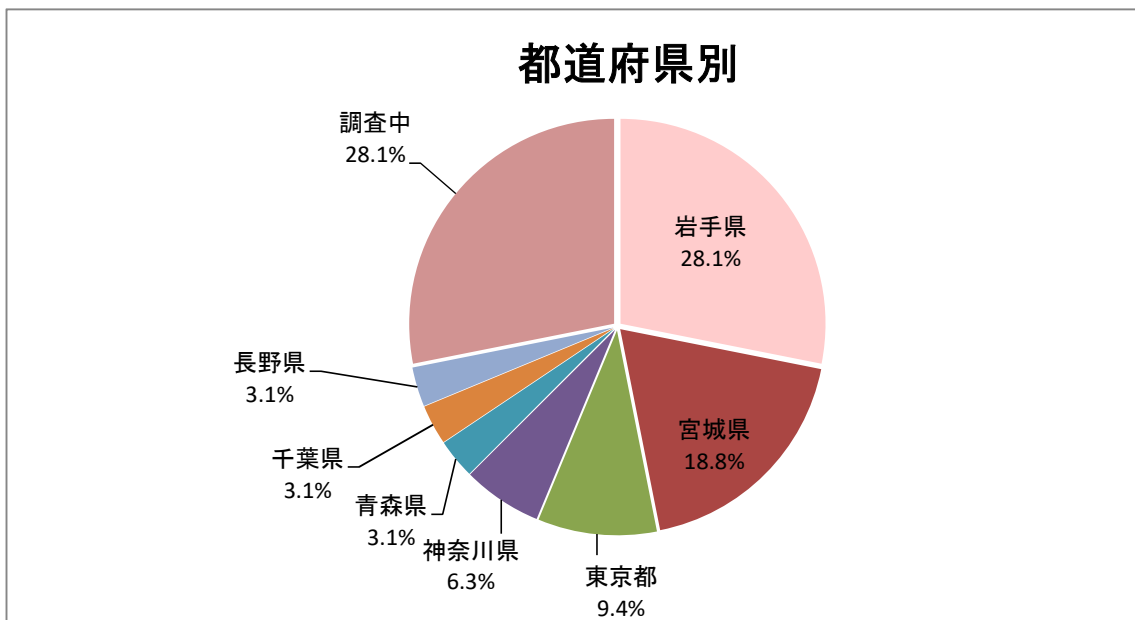

いわての学び希望基金奨学金受給者の主な就職先(平成29年度分)

職種別

卸売・小売業	5
医療・福祉	5
サービス業	5
公務員	5
建設業	4
製造業	2
情報通信業	2
不動産・物品賃貸業	2
金融・保険業	1
調査中	1
合計	32

都道府県別

岩手県	9
宮城県	6
東京都	3
神奈川県	2
青森県	1
千葉県	1
長野県	1
調査中	9
合計	32