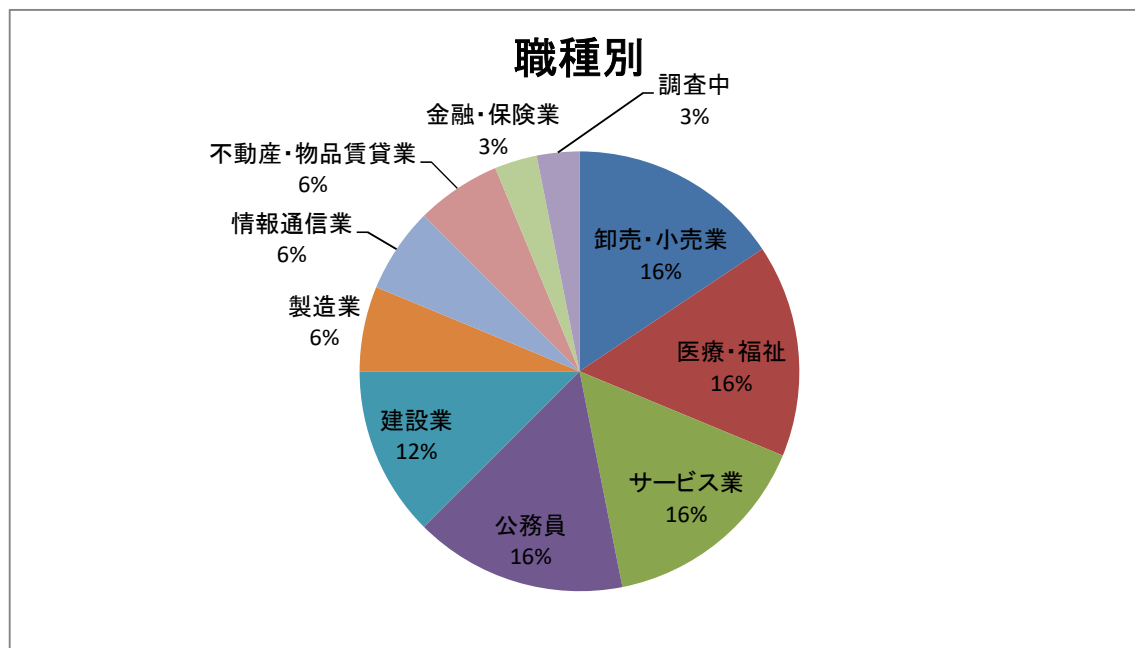

いわての学び希望基金奨学金受給者の主な就職先(平成29年度分)

職種別

卸売・小売業	5
医療・福祉	5
サービス業	5
公務員	5
建設業	4
製造業	2
情報通信業	2
不動産・物品賃貸業	2
金融・保険業	1
調査中	1
合計	32

都道府県別

岩手県	9
宮城県	6
東京都	3
神奈川県	2
青森県	1
千葉県	1
長野県	1
調査中	9
合計	32