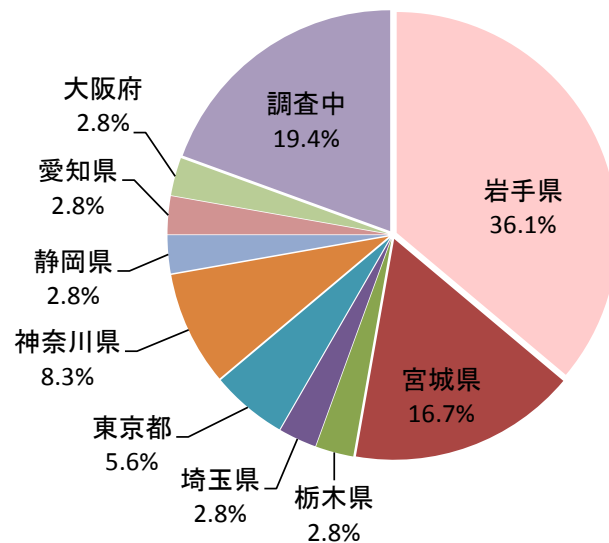

いわての学び希望基金奨学金受給者の主な就職先(平成28年度分)

職種別

職種別

水産業	1
建設業	2
製造業	2
情報通信業	2
運輸業	3
卸売・小売業	7
金融・保険業	1
不動産・物品賃貸業	0
飲食店・宿泊業	0
医療・福祉	9
教育・学習支援業	0
サービス業	3
公務員	1
福祉施設	0
調査中	5
合計	36

都道府県別

都道府県別

岩手県	13
宮城県	6
栃木県	1
埼玉県	1
東京都	2
神奈川県	3
静岡県	1
愛知県	1
大阪府	1
調査中	7
合計	36