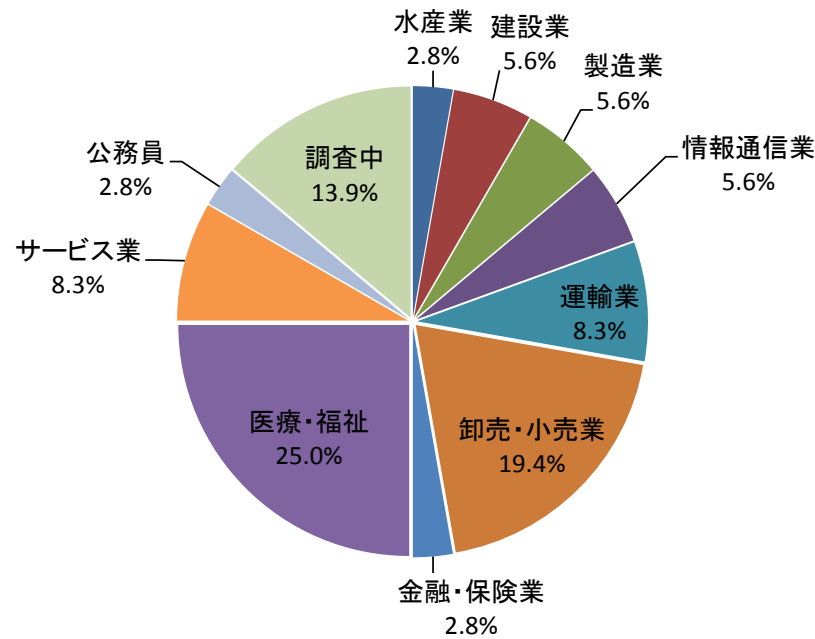

いわての学び希望基金奨学金受給者の主な就職先(平成28年度分)

職種別

職種別

水産業	1
建設業	2
製造業	2
情報通信業	2
運輸業	3
卸売・小売業	7
金融・保険業	1
不動産・物品賃貸業	0
飲食店・宿泊業	0
医療・福祉	9
教育・学習支援業	0
サービス業	3
公務員	1
福祉施設	0
調査中	5
合計	36

都道府県別

都道府県別

岩手県	13
宮城県	6
栃木県	1
埼玉県	1
東京都	2
神奈川県	3
静岡県	1
愛知県	1
大阪府	1
調査中	7
合計	36